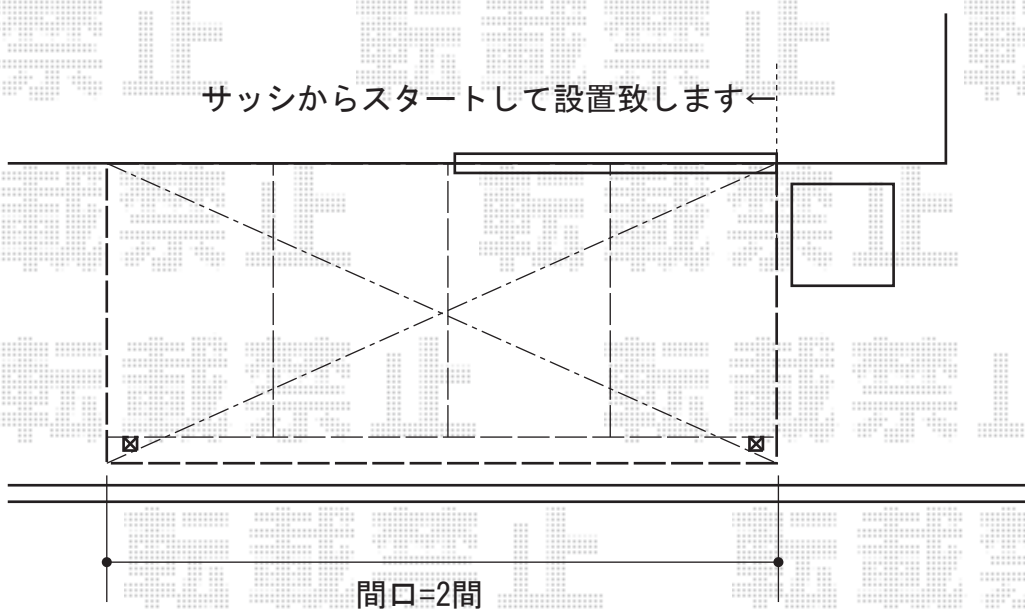

ライザーテラスII R型 テラスタイプ 単体 積雪~20cm対応

トステム ライザーテラスII R型 テラスタイプ 単体 積雪~20cm対応
間口=関東間2.0間 (柱芯々3,440mm 屋根幅3,660mm)
出幅=5尺 (1,485mm)
色: シャイングレー
屋根材: 熱線吸収アクアポリカーボネート(ライトブルー)
柱仕様: 柱位置固定タイプ (柱2本)
施工方法: 上止め仕様
オプション: 吊り下げ物干し 標準 2本入