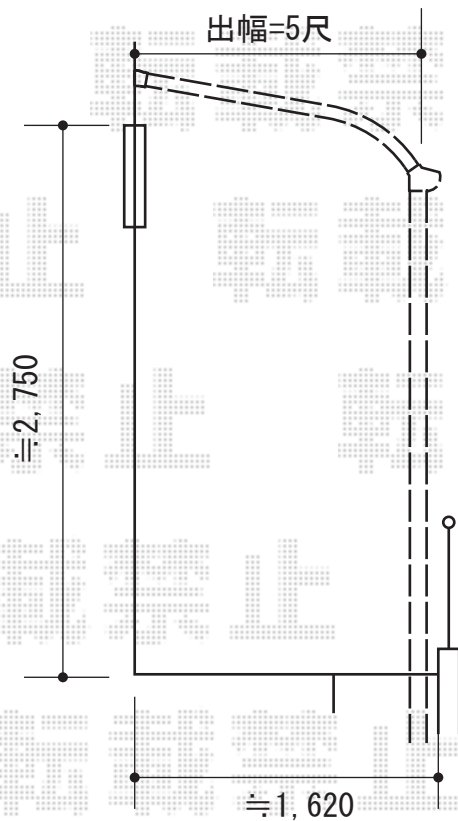

ライザーテラスII R型 テラスタイプ 単体 積雪~20cm対応

トステム ライザーテラスII R型 テラスタイプ 単体 積雪~20cm対応
間口=関東間2.0間 (柱芯々3,440mm 屋根幅3,660mm)
出幅=5尺 (1,485mm)
色: シャイングレー
屋根材: 熱線吸収アクアポリカーボネート(ライトブルー)
柱仕様: 柱位置固定タイプ (柱2本)
施工方法: 上止め仕様
オプション: 吊り下げ物干し 標準 2本入

現場状況や作図制限により概略図の内容と多少の違いが生じることがございます。
施工時は、現場優先とさせて頂きたく思いますので、お立会い頂き、
最終のご指示のほど、何卒、宜しくお願い致します。

EX-SHOP
HTTP://WWW.EX-SHOP.NET

担当: 柘田

全ての著作権は、エクスショップに帰属します。当社とのお取引目的外の使用・複製・転載禁止となっております。