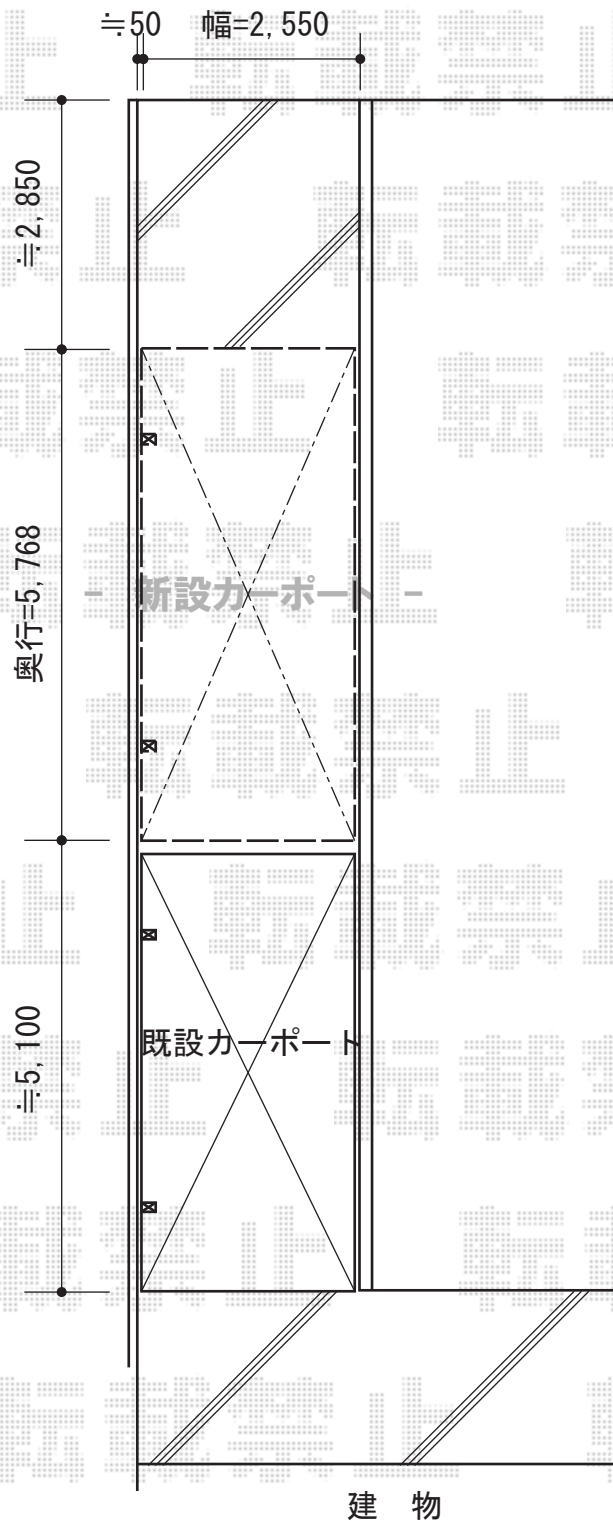

レイナポートグラン 積雪~20cm対応

YKK AP レイナポートグラン 積雪~20cm対応

幅=2,550mm

奥行=5,768mm

色：プラチナステン

屋根材：熱線遮断ポリカーボネート（アースブルーマット調）

柱仕様：標準柱仕様（有効高 約2,000mm）

現場状況や作図制限により概略図の内容と多少の違いが生じることがございます。
施工時は、現場優先とさせていただきますので、お立会い頂き、
最終のご指示のほど、何卒、宜しくお願い致します。