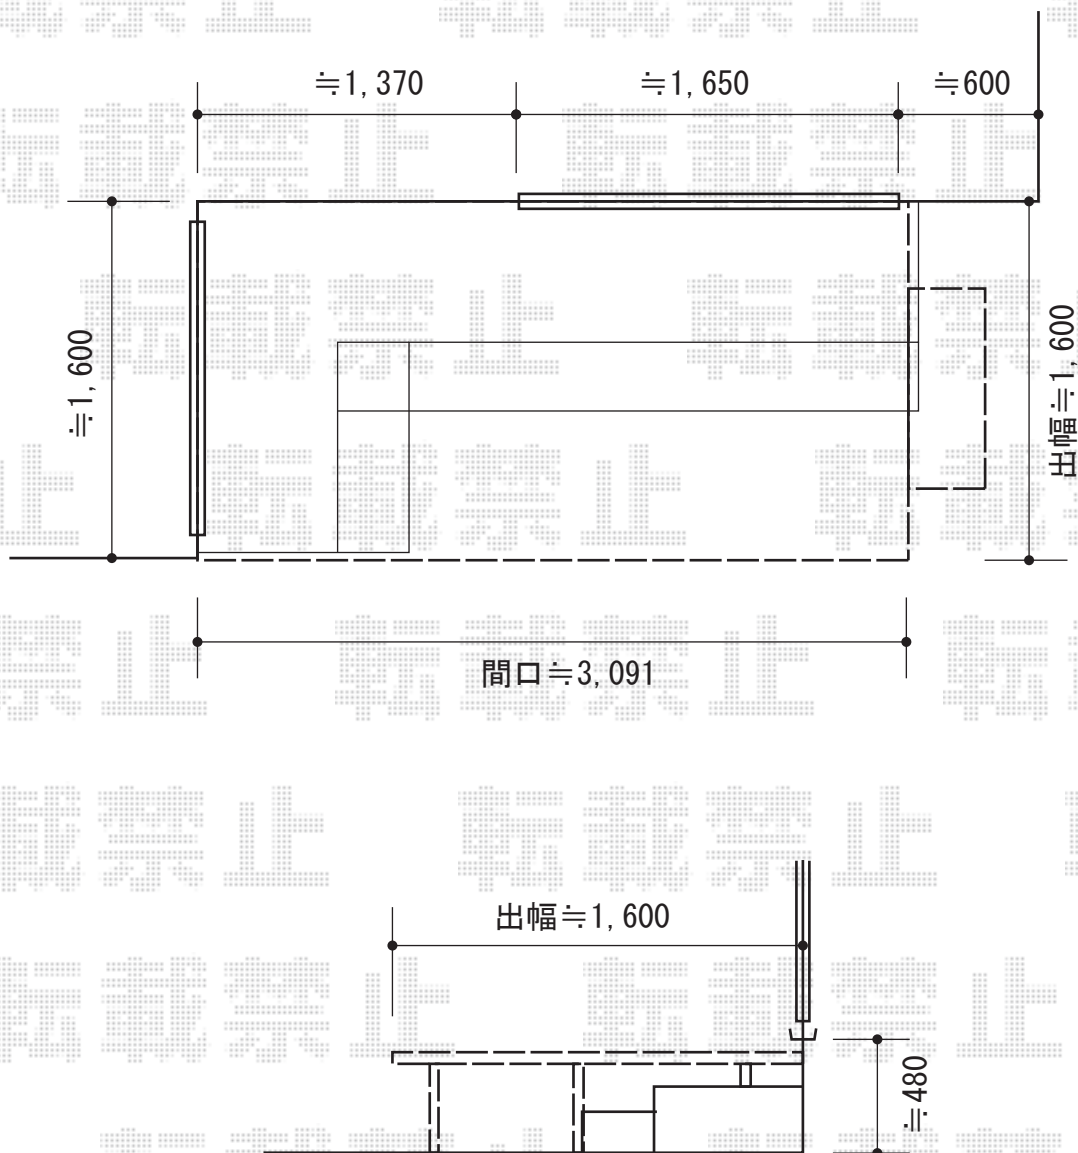

リウッドデッキ 200

納まりはイメージとなります。

YKK AP リウッドデッキ 200

間口= 2.0間 (3,651mm)

出幅= 約1,600mm

色：【未定】

床板：縦貼り

幕板：標準幕板

束柱：Tタイプ(400~550mm) (色：未定)

YKK AP 独立式 リウッドステップ2型 1段

色：【未定】

数量：1セット

現場状況や作図制限により概略図の内容と多少の違いが生じることがございます。
施工時は、現場優先とさせて頂きたく思いますので、お立会い頂き、
最終のご指示のほど、何卒、宜しくお願い致します。

EX-SHOP
HTTP://WWW.EX-SHOP.NET

担当：松保