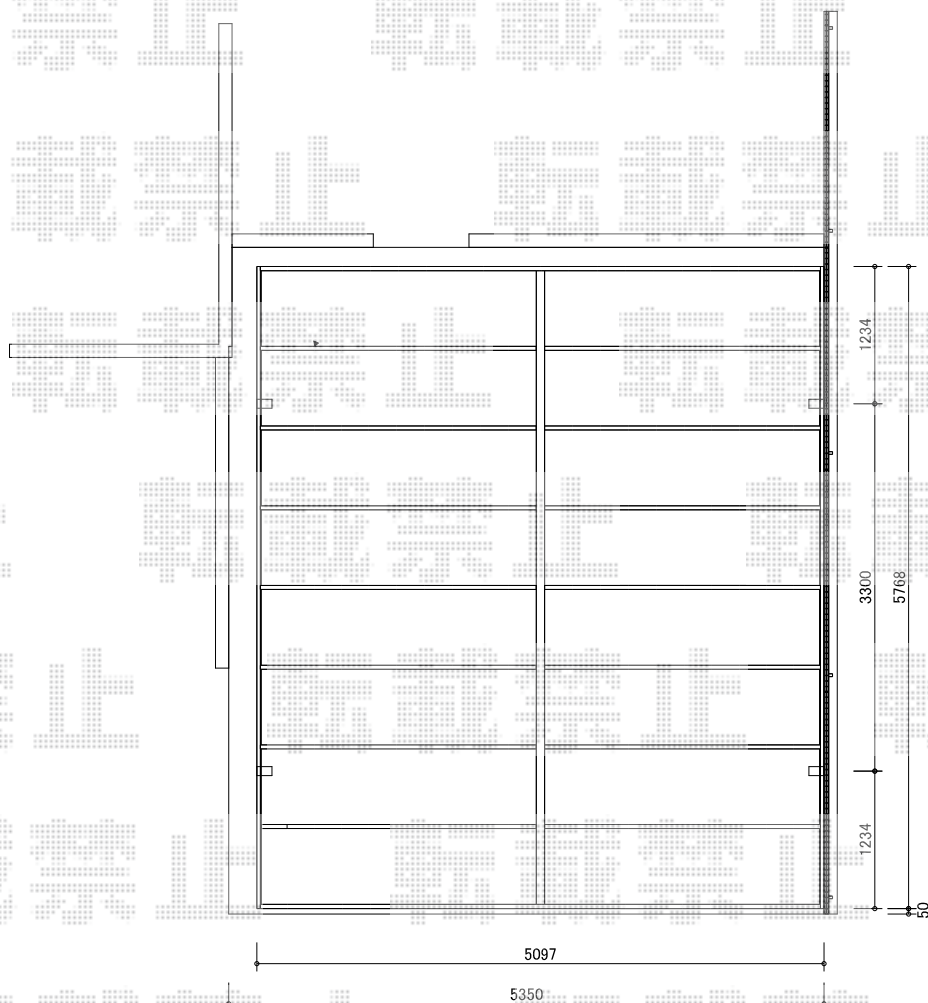

レイナツインポートグラン 積雪～20cm対応

YKK AP レйнаツインポートグラン 積雪～20cm対応
幅=5,097mm
奥行=5,768mm
色：ブラウン
屋根材：ポリカーボネート（スモークブラウン）
柱仕様：標準柱仕様（有効高 約2,000mm）

現場状況や作図制限により概略図の内容と多少の違いが生じることがございます。
施工時は、現場優先とさせて頂きたく思いますので、お立会い頂き、
最終のご指示のほど、何卒、宜しくお願い致します。