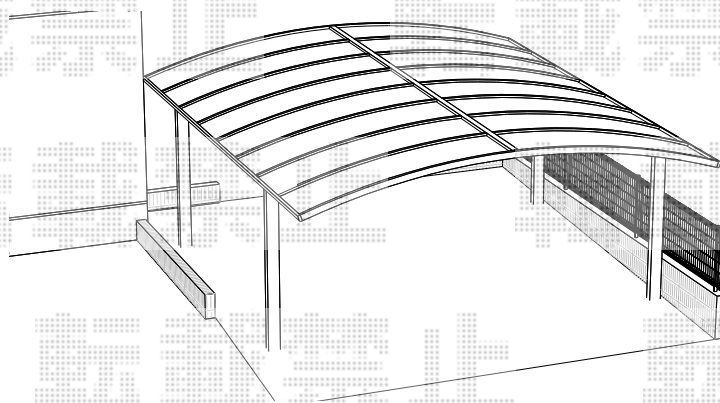

レイナツインポートグラン 積雪～20cm対応

YKK AP レйнаツインポートグラン 積雪～20cm対応
幅=5,097mm
奥行=5,768mm
色：ブラウン
屋根材：ポリカーボネート（スモークブラウン）
柱仕様：標準柱仕様（有効高 約2,000mm）

現場状況や作図制限により概略図の内容と多少の違いが生じることがございます。
施工時は、現場優先とさせて頂きたく思いますので、お立会い頂き、
最終のご指示のほど、何卒、宜しくお願い致します。