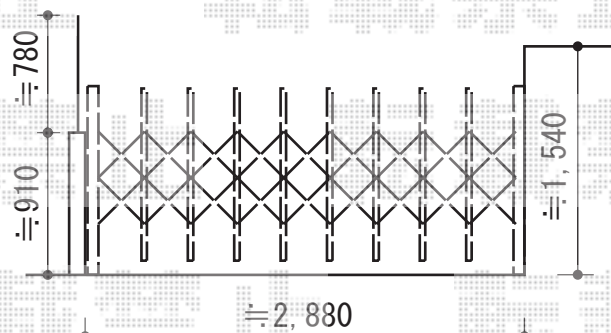

トリップゲート ペットガード型 ノンレール 片開き 30S

Value Select トリップゲート ペットガード型 ノンレール 片開き 30S
開口幅= 2,903mm
全幅= 3,003mm
たたみ幅= 578mm
高さ= 1,200mm
色： ダークブロンズ
キャスター数： 2箇所
落棒数： 2本
吊元柱： 外観左側

現場状況や作図制限により概略図の内容と多少の違いが生じることがございます。
施工時は、現場優先とさせて頂きたく思いますので、お立会い頂き、
最終のご指示のほど、何卒、宜しくお願い致します。