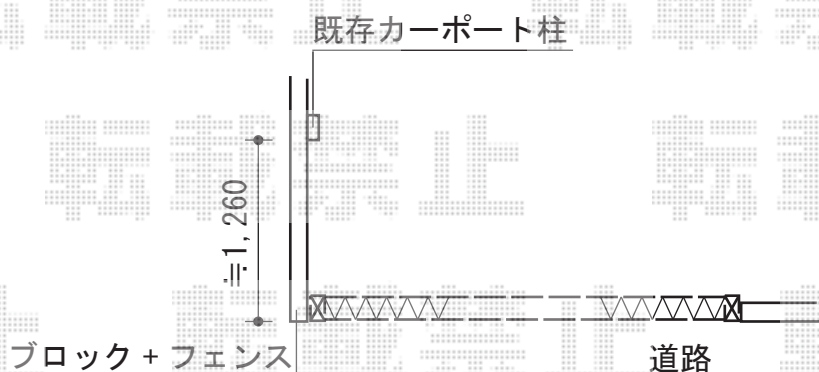

トリップゲート ペットガード型 ノンレール 片開き 30S

Value Select トリップゲート ペットガード型 ノンレール 片開き 30S
開口幅= 2,903mm
全幅= 3,003mm
たたみ幅= 578mm
高さ= 1,200mm
色： ダークブロンズ
キャスター数： 2箇所
落棒数： 2本
吊元柱： 外観左側

現場状況や作図制限により概略図の内容と多少の違いが生じることがございます。
施工時は、現場優先とさせて頂きたく思いますので、お立会い頂き、
最終のご指示のほど、何卒、宜しくお願い致します。