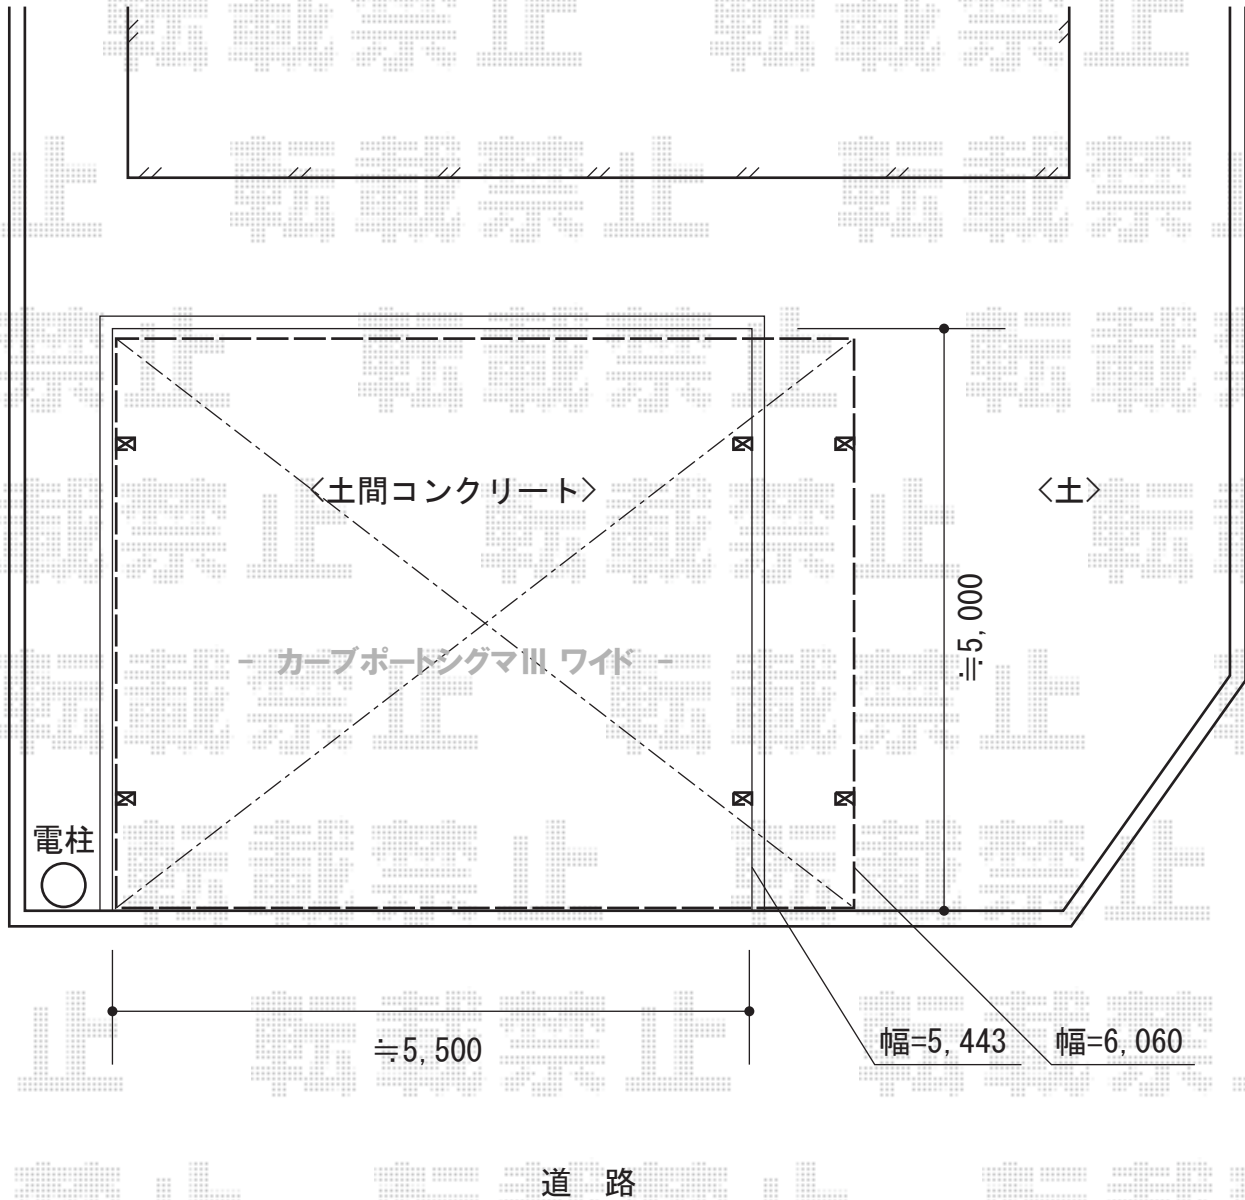

カーブポートシグマIII ワイド 積雪～20cm対応

現場状況や作図制限により概略図の内容と多少の違いが生じることがございます。  
施工時は、現場優先とさせて頂きたく思いますので、お立会い頂き、  
最終のご指示のほど、何卒、宜しくお願い致します。

EX-SHOP  
HTTP://WWW.EX-SHOP.NET

担当：宅島

全ての著作権は、エクスショップに帰属します。当社とのお取引目的外の使用・複製・転載禁止となっております。