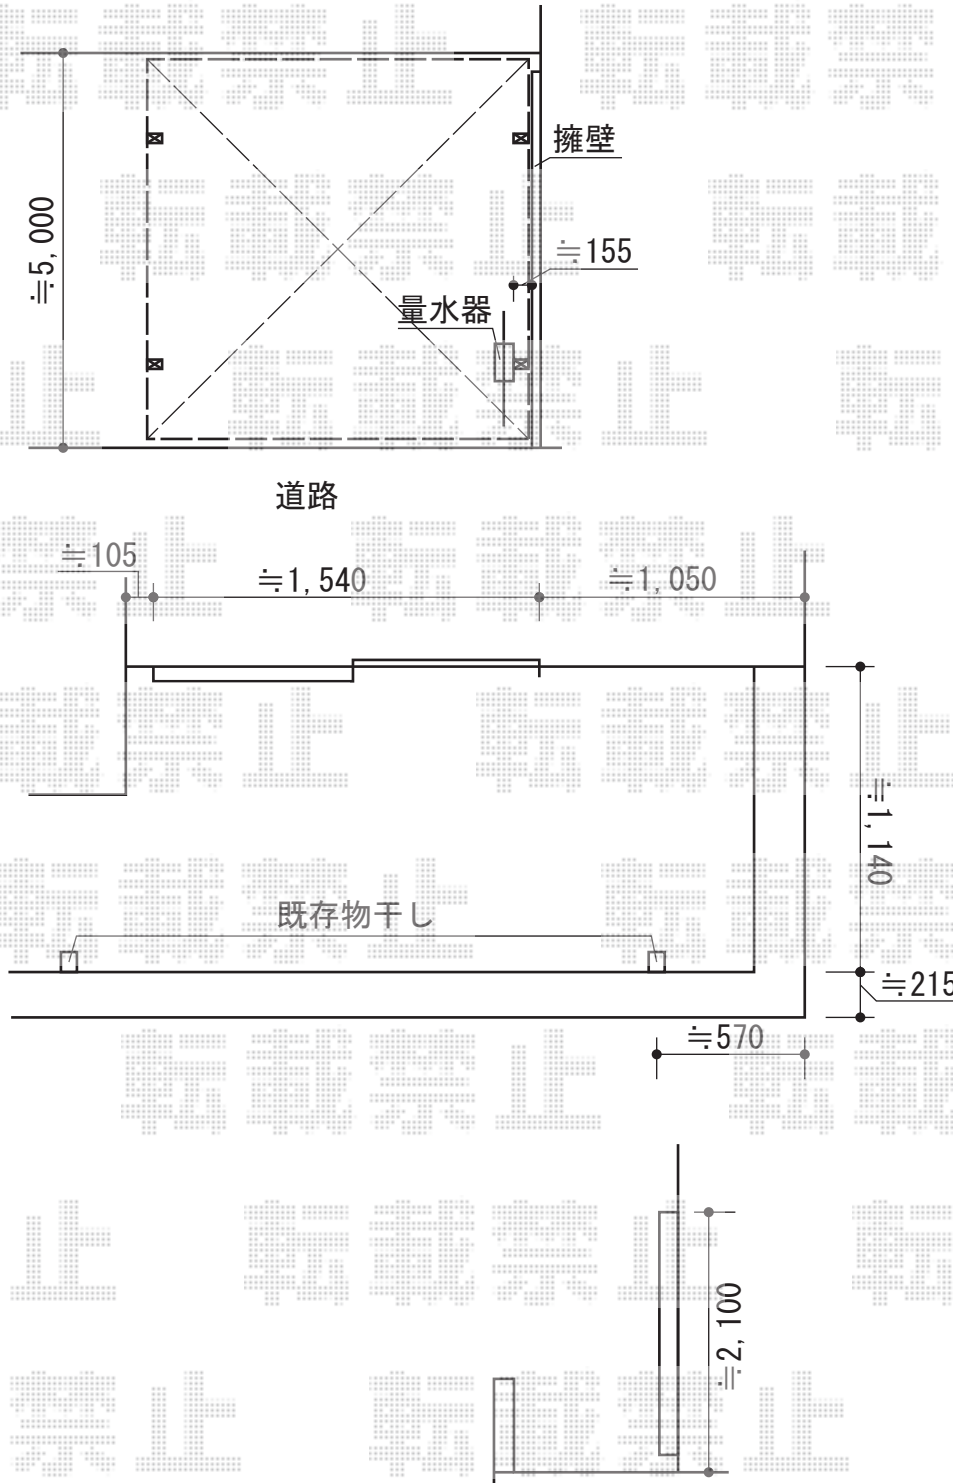

カーポート 施工概略図

トステム カーブポートシグマIII ワイド
 積雪～20cm対応
 幅= 5,140mm
 奥行= 4,980mm
 色： シャイングレー
 屋根材： 熱線吸収ポリカーボネート
 (ライトブルーマット調)
 柱仕様： ロング柱23仕様 (有効高 約2,300mm)

担当者	谷岡
-----	----