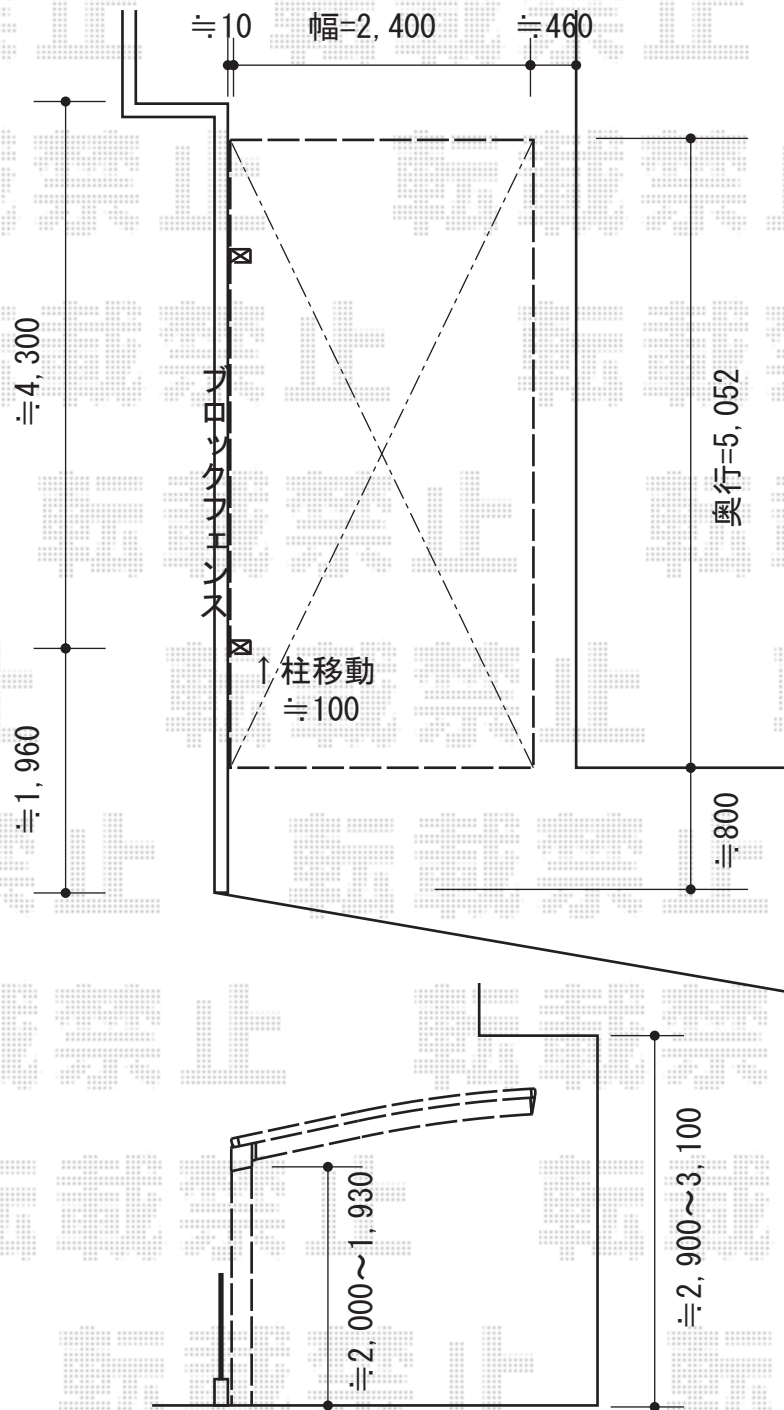

レイナポートグラン 積雪~20cm対応

YKK AP レイナポートグラン 積雪~20cm対応

幅= 2,400mm

奥行= 5,052mm

色： プラチナステン

屋根材： 熱線遮断ポリカーボネート（トーマイマット/すりガラス調）

柱仕様： 標準柱仕様（有効高 約2,000mm）

現場状況や作図制限により概略図の内容と多少の違いが生じることがございます。
施工時は、現場優先とさせて頂きたく思いますので、お立会い頂き、
最終のご指示のほど、何卒、宜しくお願い致します。