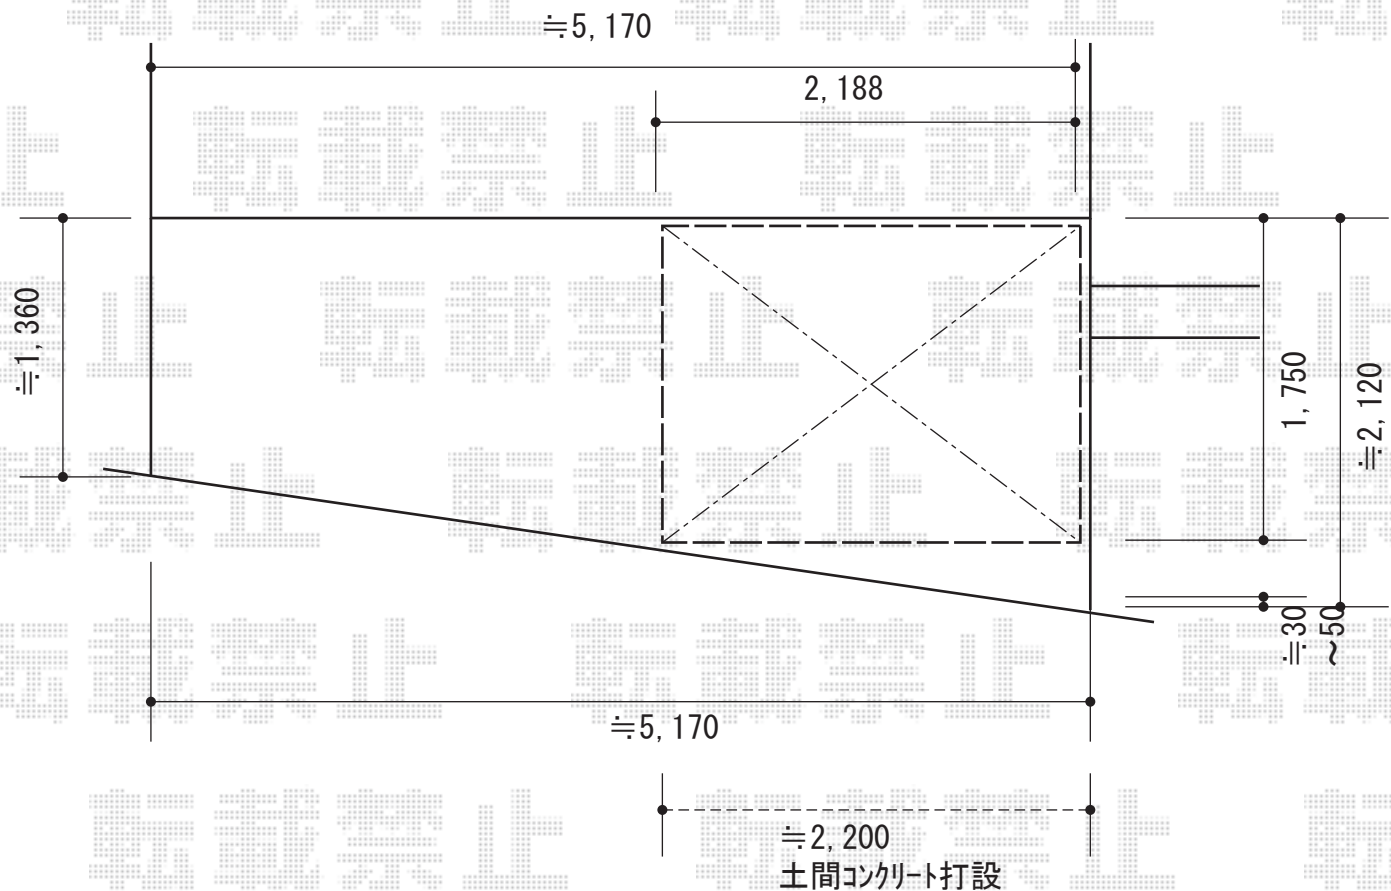

レイナポートグランミニ 積雪～20cm対応

YKK AP レイナポートグランミニ 積雪～20cm対応

幅= 2,100mm

奥行= 2,188mm

色： プラチナステン

屋根材： 熱線遮断ポリカーボネート（トーマイマット/すりガラス調）

柱仕様： 標準柱仕様（有効高 約1,814mm）

現場状況や作図制限により概略図の内容と多少の違いが生じることがございます。  
施工時は、現場優先とさせていただきますので、お立会い頂き、  
最終のご指示のほど、何卒、宜しくお願い致します。