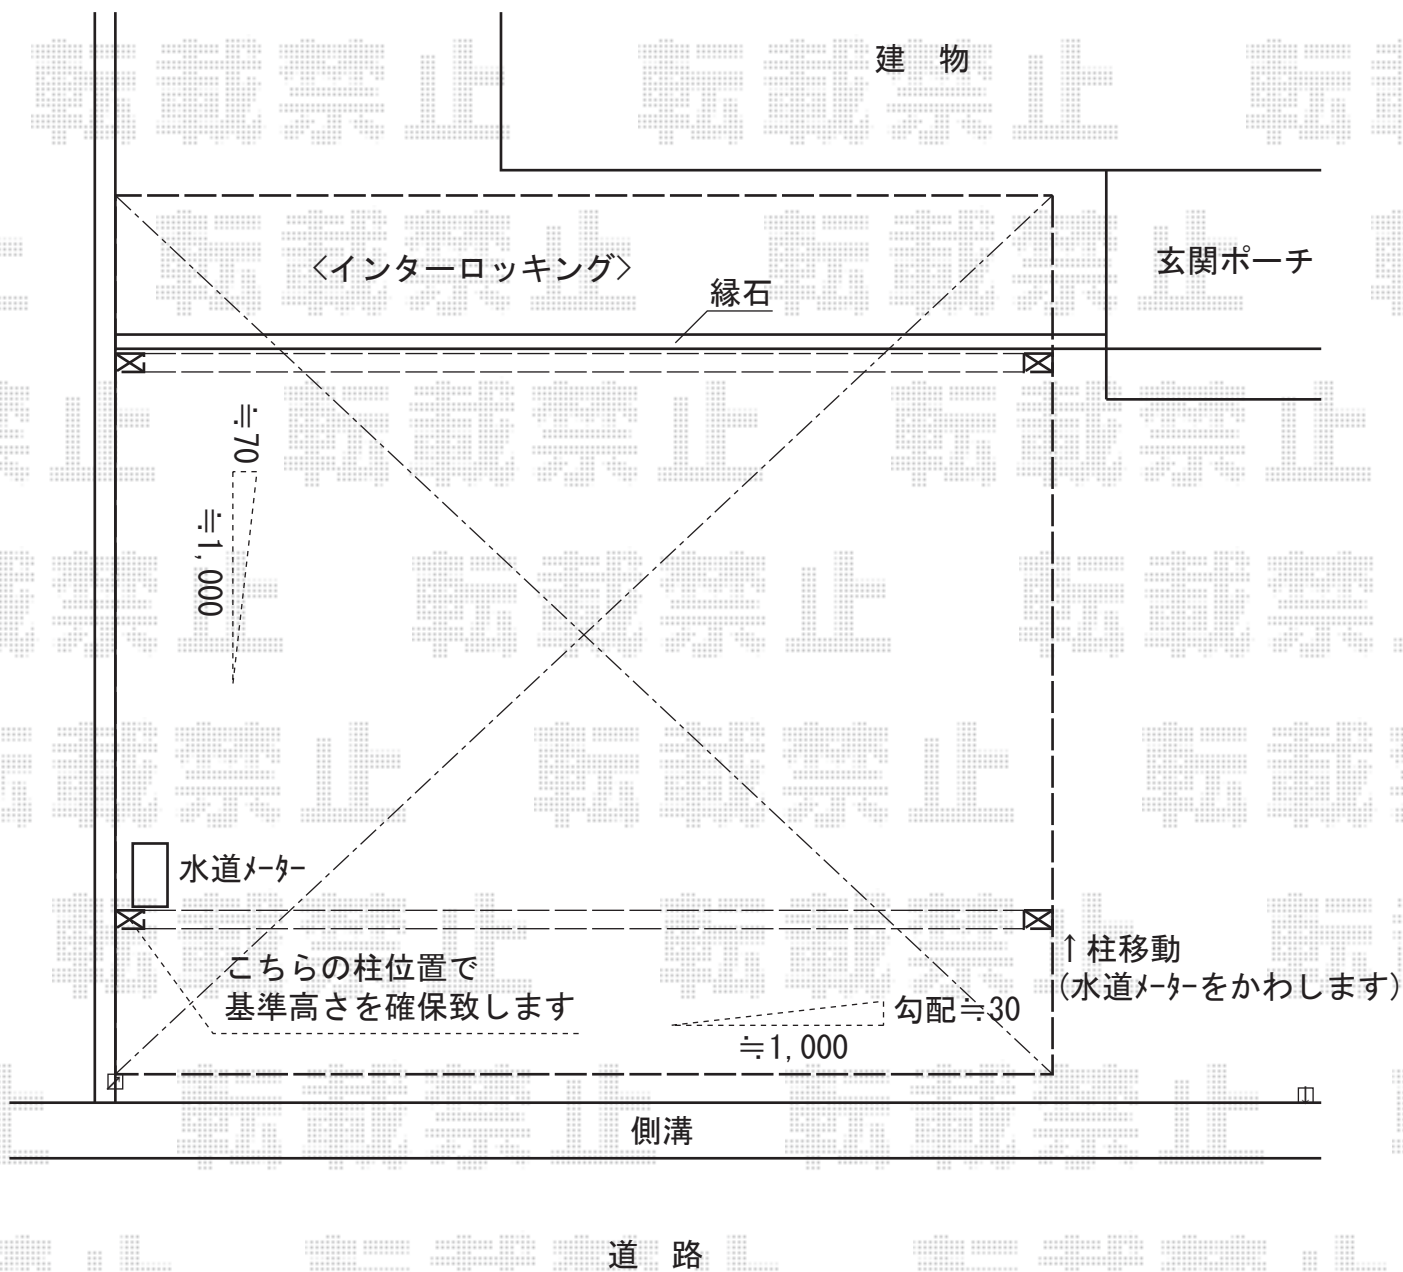

レイナツインポートグラン 積雪～20cm対応

YKK AP レイナツインポートグラン 積雪～20cm対応

幅= 5,983mm

奥行= 5,052mm

色： プラチナステン

屋根材： 熱線遮断ポリカーボネート(トーマイマット)

柱仕様： ハイルフ柱仕様 (有効高 約2,350mm)

現場状況や作図制限により概略図の内容と多少の違いが生じることがございます。
 施工時は、現場優先とさせて頂きたく思いますので、お立会い頂き、
 最終のご指示のほど、何卒、宜しくお願い致します。