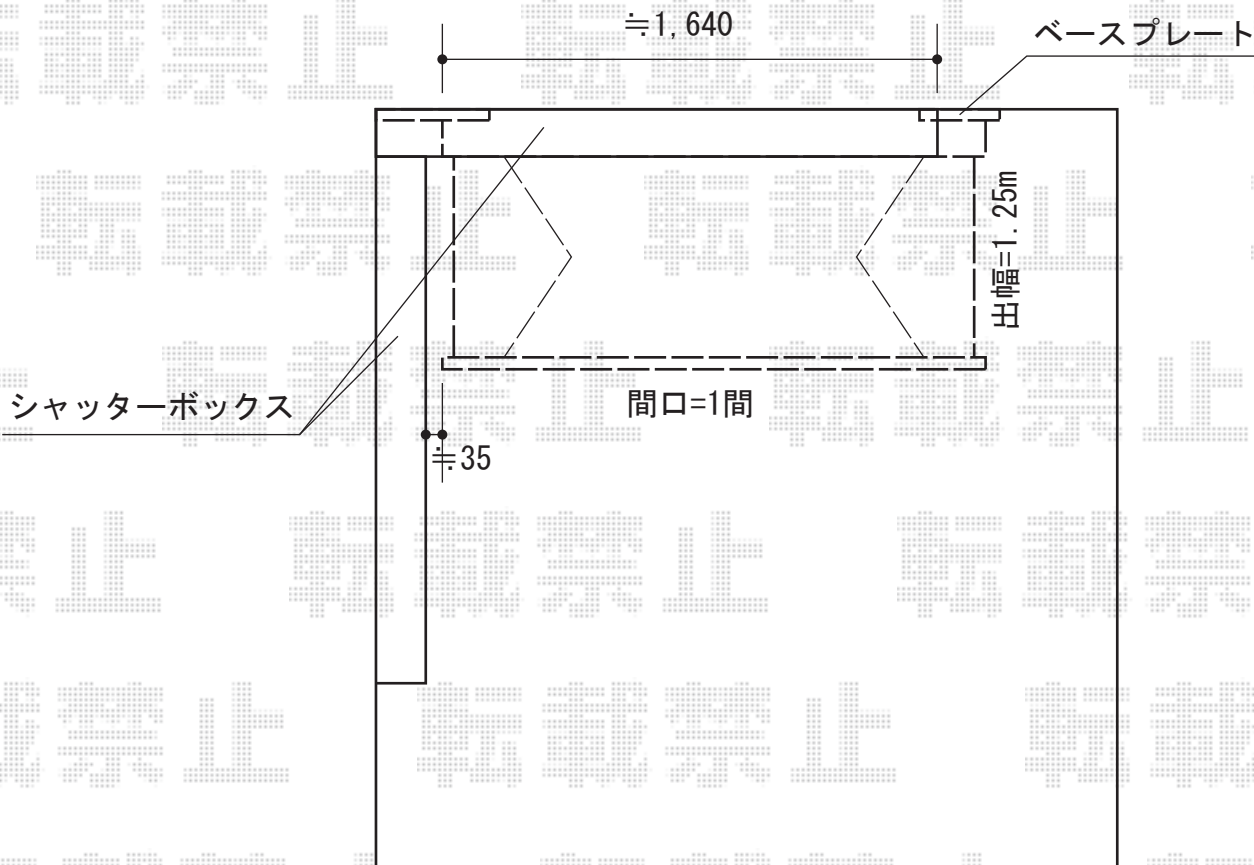

# 彩風CR型 手動式

トステム 彩風CR型 手動式  
間口=間東間1.0間 (1,820mm)  
出幅=1,250mm  
本体色：シャイングレー  
キャンパス色：アクリル (ブラウンラインA) /ロールスクリーン：ライトベージュ  
駆動：手動式/外観右駆動  
クランクハンドル：長さ1,000mm  
追加部材：ベースプレート一式 L=600 ¥6,800×2 スペーサーセット¥2,000  
オプション：取付バンドセット¥3,600/フック金具¥2,000×2

現場状況や作図制限により概略図の内容と多少の違いが生じることがございます。  
施工時は、現場優先とさせて頂きたく思いますので、お立会い頂き、  
最終のご指示のほど、何卒、宜しくお願い致します。

EX-SHOP  
HTTP://WWW.EX-SHOP.NET

担当：柘田