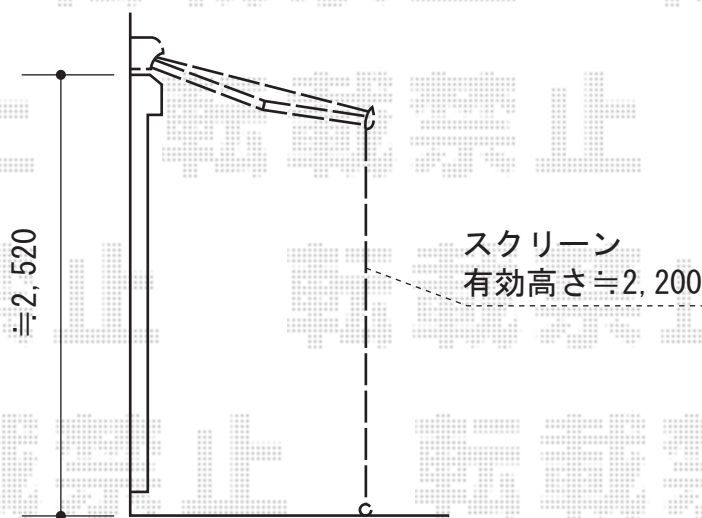

# 彩風CR型 手動式

トステム 彩風CR型 手動式  
間口=間東間1.0間 (1,820mm)  
出幅=1,250mm  
本体色：シャイングレー  
キャンパス色：アクリル (ブラウンラインA) /ロールスクリーン：ライトベージュ  
駆動：手動式/外観右駆動  
クランクハンドル：長さ1,000mm  
追加部材：ベースプレート一式 L=600 ¥6,800×2 スペーサーセット¥2,000  
オプション：取付バンドセット¥3,600/フック金具¥2,000×2

現場状況や作図制限により概略図の内容と多少の違いが生じることがございます。  
施工時は、現場優先とさせて頂きたく思いますので、お立会い頂き、  
最終のご指示のほど、何卒、宜しくお願い致します。

EX-SHOP  
HTTP://WWW.EX-SHOP.NET

担当：柘田