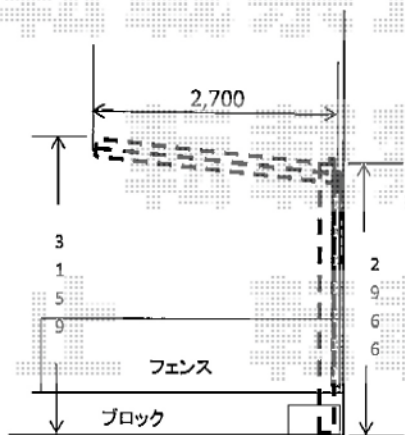

# アーキフィット 積雪~20cm対応

TOEX アーキフィット 積雪~20cm対応  
 幅=2,700mm  
 奥行=5,726mm  
 色：ナチュラルシルバー  
 屋根材：ポリカーボネート（クリアマット・すりガラス調）  
 柱仕様：ロング柱28仕様（有効高 約2,800mm）

階下駐車スペース

ガレージ(シャッター付)

道路

現場状況や作図制限により概略図の内容と多少の違いが生じることがございます。  
 施工時は、現場優先とさせて頂きたく思いますので、お立会い頂き、  
 最終のご指示のほど、何卒、宜しくお願い致します。