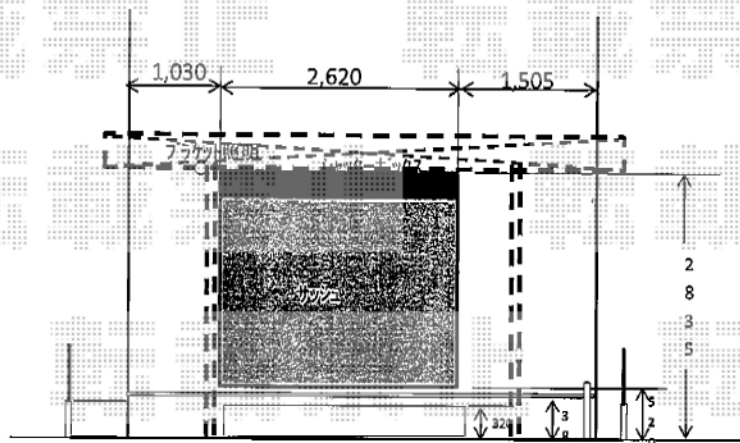

# アーキフィット 積雪~20cm対応

TOEX アーキフィット 積雪~20cm対応  
 幅=2,700mm  
 奥行=5,726mm  
 色：ナチュラルシルバー  
 屋根材：ポリカーボネート（クリアマット・すりガラス調）  
 柱仕様：ロング柱28仕様（有効高 約2,800mm）

階下駐車スペース

ガレージ(シャッター付)

道路

現場状況や作図制限により概略図の内容と多少の違いが生じることがございます。  
 施工時は、現場優先とさせて頂きたく思いますので、お立会い頂き、  
 最終のご指示のほど、何卒、宜しくお願い致します。