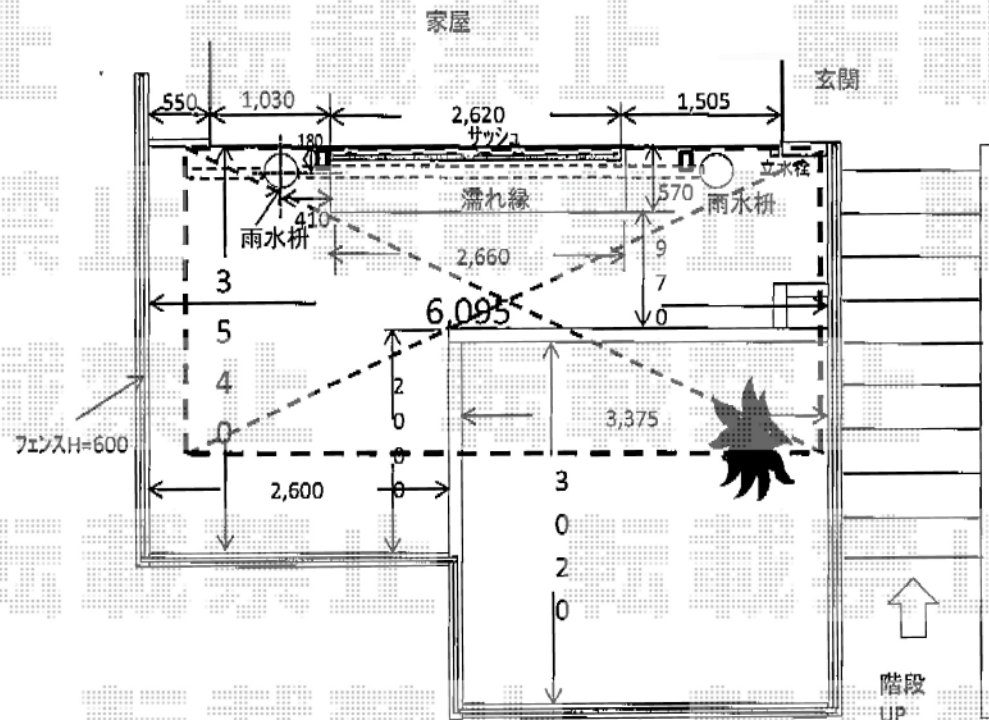

# アーキフィット 積雪~20cm対応

TOEX アーキフィット 積雪~20cm対応  
 幅=2,700mm  
 奥行=5,726mm  
 色：ナチュラルシルバー  
 屋根材：ポリカーボネート（クリアマット・すりガラス調）  
 柱仕様：ロング柱28仕様（有効高 約2,800mm）

階下駐車スペース

ガレージ(シャッター付)

道路

現場状況や作図制限により概略図の内容と多少の違いが生じることがございます。  
 施工時は、現場優先とさせて頂きたく思いますので、お立会い頂き、  
 最終のご指示のほど、何卒、宜しくお願い致します。