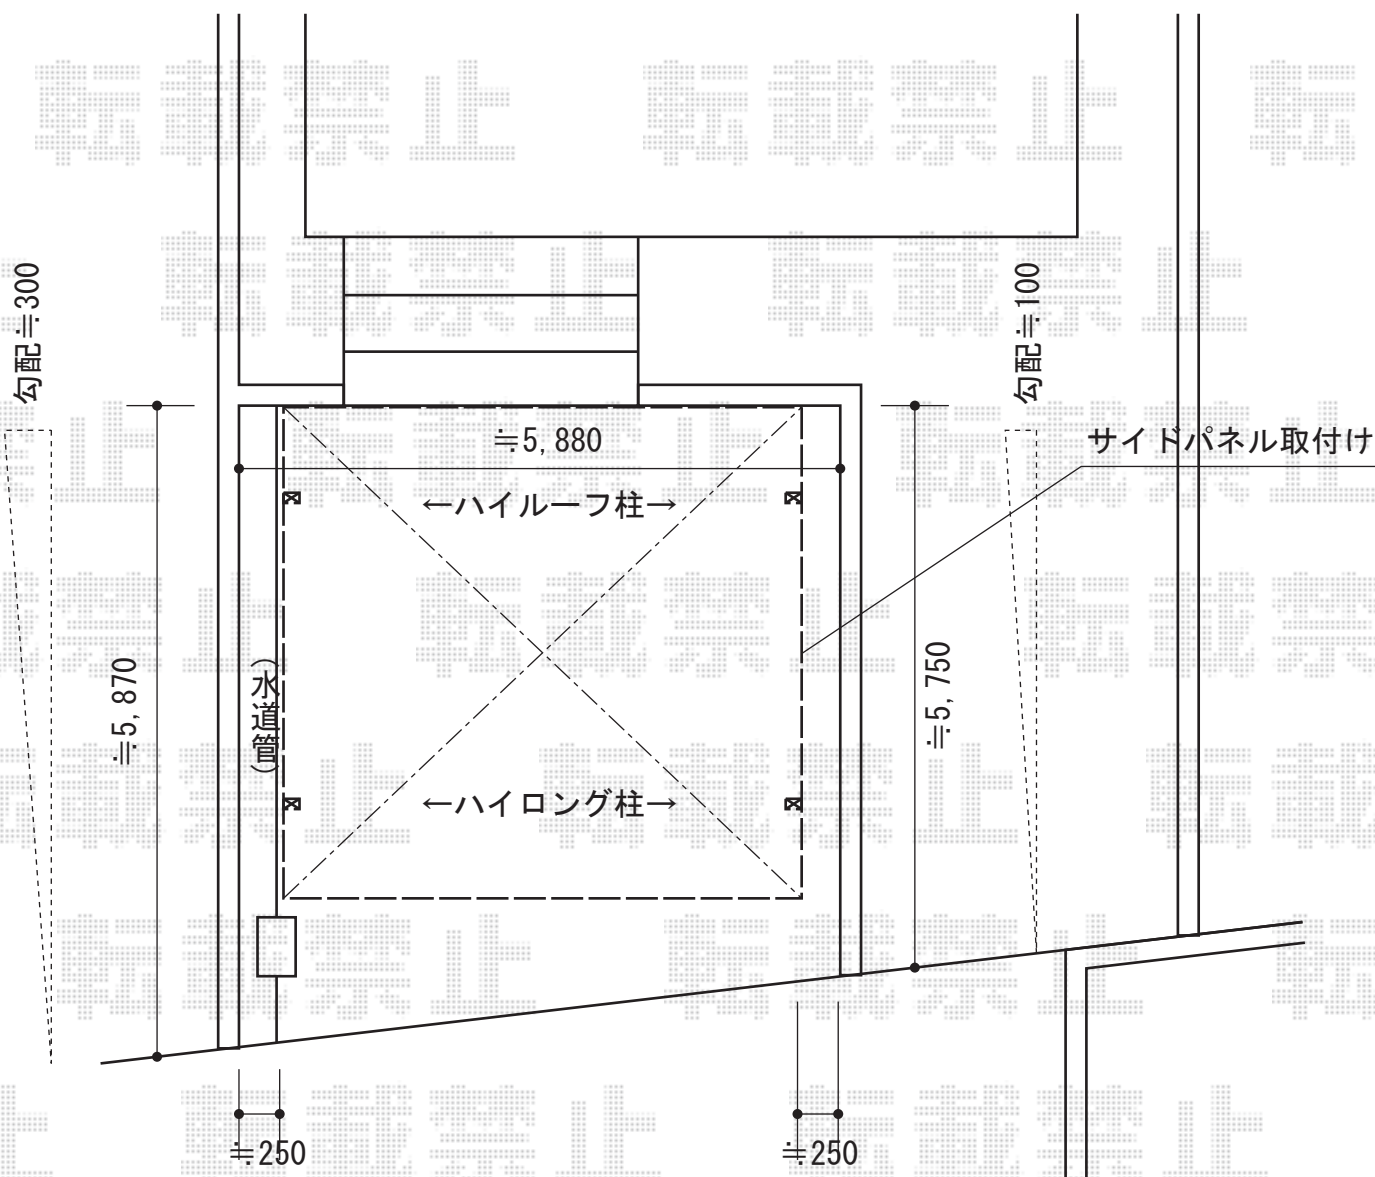

レイナツインポートグラン 積雪～20cm対応

YKK AP レйнаツインポートグラン 積雪～20cm対応

幅= 5,392mm

奥行= 5,400mm

色： プラチナステン

屋根材： 熱線遮断ポリカーボネート(トーマイマツト)

柱仕様： ハイロング柱仕様(有効高 約2,800mm) × 2本・ハイルーフ柱仕様(有効高 約2,355mm) × 2本

現場状況や作図制限により概略図の内容と多少の違いが生じることがございます。  
 施工時は、現場優先とさせて頂きたく思いますので、お立会い頂き、  
 最終のご指示のほど、何卒、宜しくお願い致します。