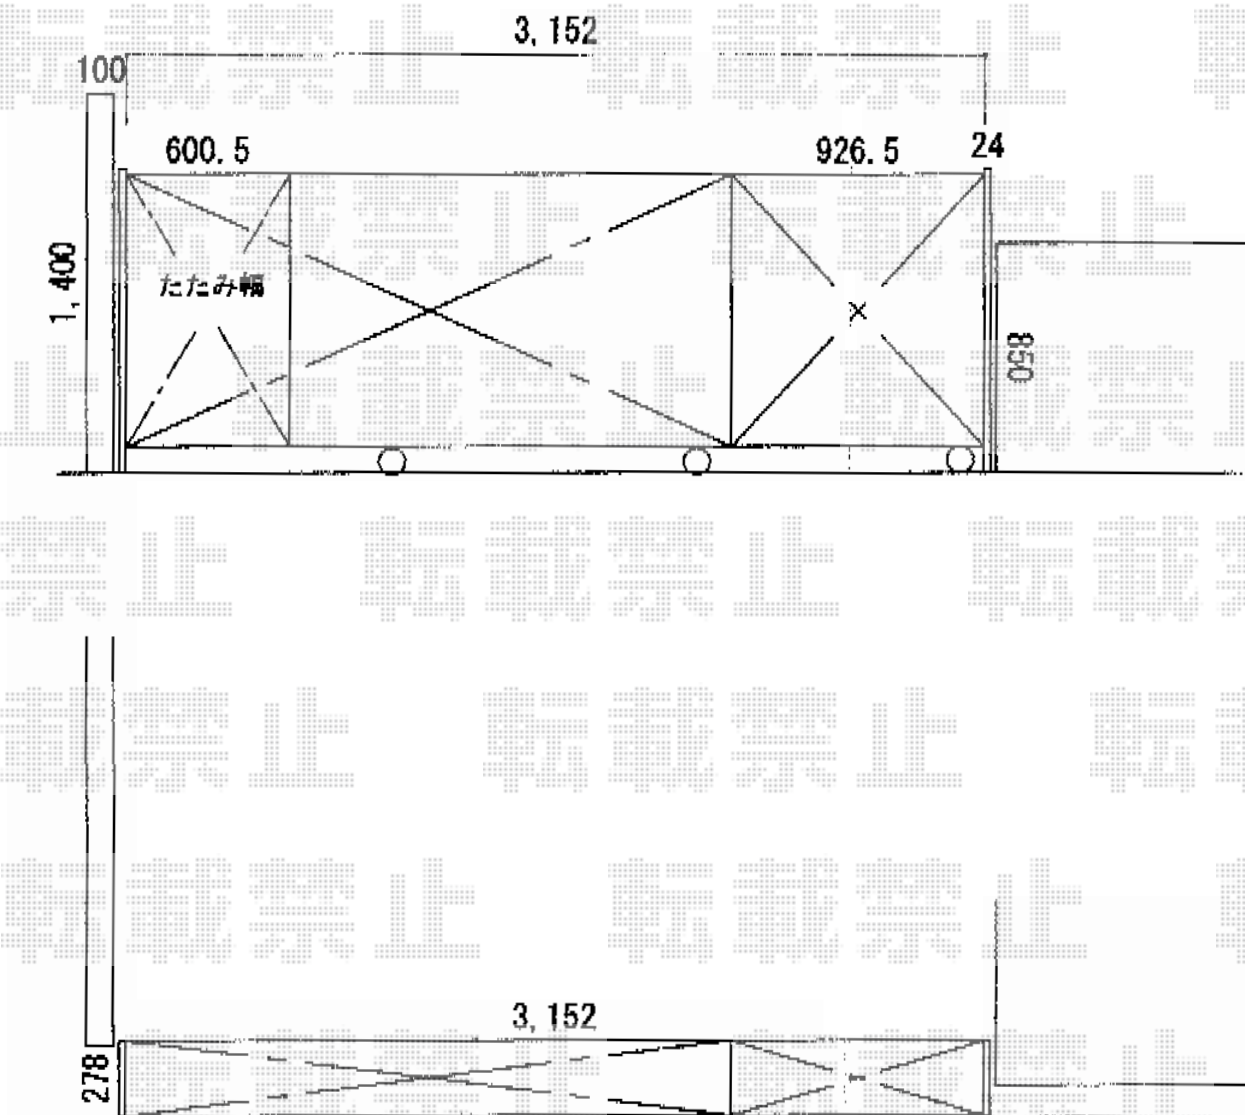

セレビューMB型 キャスター式 片開き親子 35SFA

新日軽 セレビューMB型 キャスター式 片開き親子 35SFA
開口幅= 3,424mm(子扉926.5mm)
全幅= 3,555mm
たたみ幅= 600.5mm
高さ= 1,120mm
色： オータムブラウン
吊元柱： 外観左側

現場状況や作図制限により概略図の内容と多少の違いが生じることがございます。
施工時は、現場優先とさせていただきますので、お立会い頂き、
最終のご指示のほど、何卒、宜しくお願い致します。