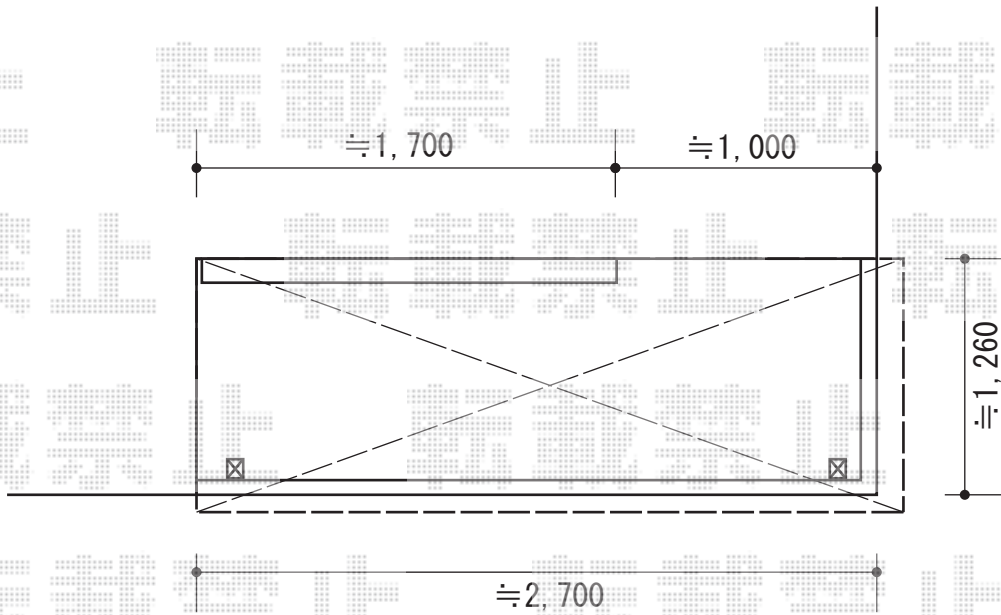

ヴェクターテラス F型 屋根タイプ 単体 積雪～20cm対応

ヴェクターテラス F型 屋根タイプ 単体 積雪～20cm対応
カテゴリ バルコニー屋根 メーカー YKK AP 型番
間口= 関東間1.5間 (柱芯々2,448mm 屋根幅2,760mm)
出幅= 4尺 (1,170mm)
色: プラチナステン
屋根材: ポリカーボネート (アースブルー)
柱仕様: 柱奥行移動タイプ (柱2本)
施工方法: 上止め仕様
躯体式バルコニー取付部品: 中間用×2
オプション: 水平式物干し 2本入 (¥15,000-)

現場状況や作図制限により概略図の内容と多少の違いが生じることがございます。
施工時は、現場優先とさせていただきますので、お立会い頂き、
最終のご指示のほど、何卒、宜しくお願い致します。

EX-SHOP
HTTP://WWW.EX-SHOP.NET
担当: 谷