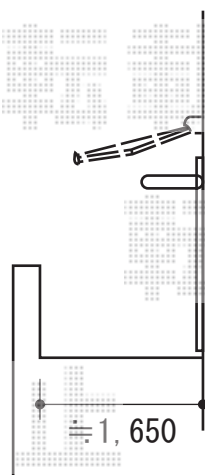

彩風C型 手動式

トステム 彩風C型 手動式
間口= 関東間1.5間 (2,730mm)
出幅= 1,250mm
本体色： シャイングレー
キャンバス色： 熱線遮断(色： ベージュ)
駆動： 手動式/外観右駆動
クランクハンドル： 長さ1,500mm

現場状況や作図制限により概略図の内容と多少の違いが生じることがございます。
施工時は、現場優先とさせて頂きたく思いますので、お立会い頂き、
最終のご指示のほど、何卒、宜しくお願い致します。