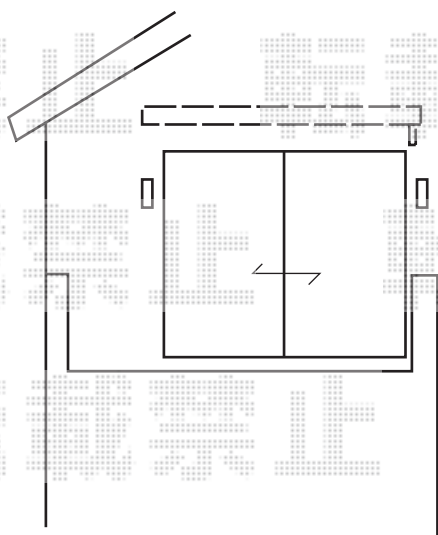

彩風C型 手動式

トステム 彩風C型 手動式
間口= 関東間1.5間 (2,730mm)
出幅= 1,250mm
本体色： シャイングレー
キャンバス色： 熱線遮断(色： ベージュ)
駆動： 手動式/外観右駆動
クランクハンドル： 長さ1,500mm

現場状況や作図制限により概略図の内容と多少の違いが生じることがございます。
施工時は、現場優先とさせて頂きたく思いますので、お立会い頂き、
最終のご指示のほど、何卒、宜しくお願い致します。