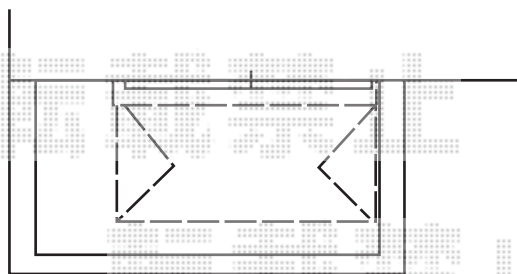

彩風C型 手動式

トステム 彩風C型 手動式
間口= 関東間1.5間 (2,730mm)
出幅= 1,250mm
本体色： シャイングレー
キャンバス色： 熱線遮断(色： ベージュ)
駆動： 手動式/外観右駆動
クランクハンドル： 長さ1,500mm

現場状況や作図制限により概略図の内容と多少の違いが生じることがございます。
施工時は、現場優先とさせて頂きたく思いますので、お立会い頂き、
最終のご指示のほど、何卒、宜しくお願い致します。