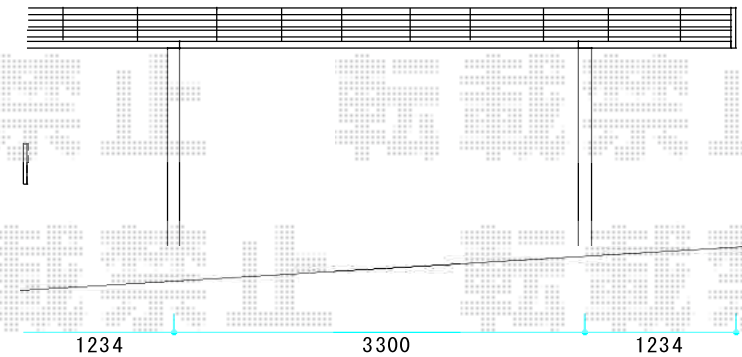

## レイナポートグラン 積雪～20cm対応

### YKK AP レイナポートグラン 積雪～20cm対応

幅= 3,000mm

奥行= 5,768mm

色： プラチナステン

屋根材： 熱線遮断ポリカーボネート(トーマイマット)

柱仕様： 標準柱仕様(有効高 約2,000mm)

現場状況や作図制限により概略図の内容と多少の違いが生じることがございます。  
施工時は、現場優先とさせて頂きたく思いますので、お立会い頂き、  
最終のご指示のほど、何卒、宜しくお願い致します。