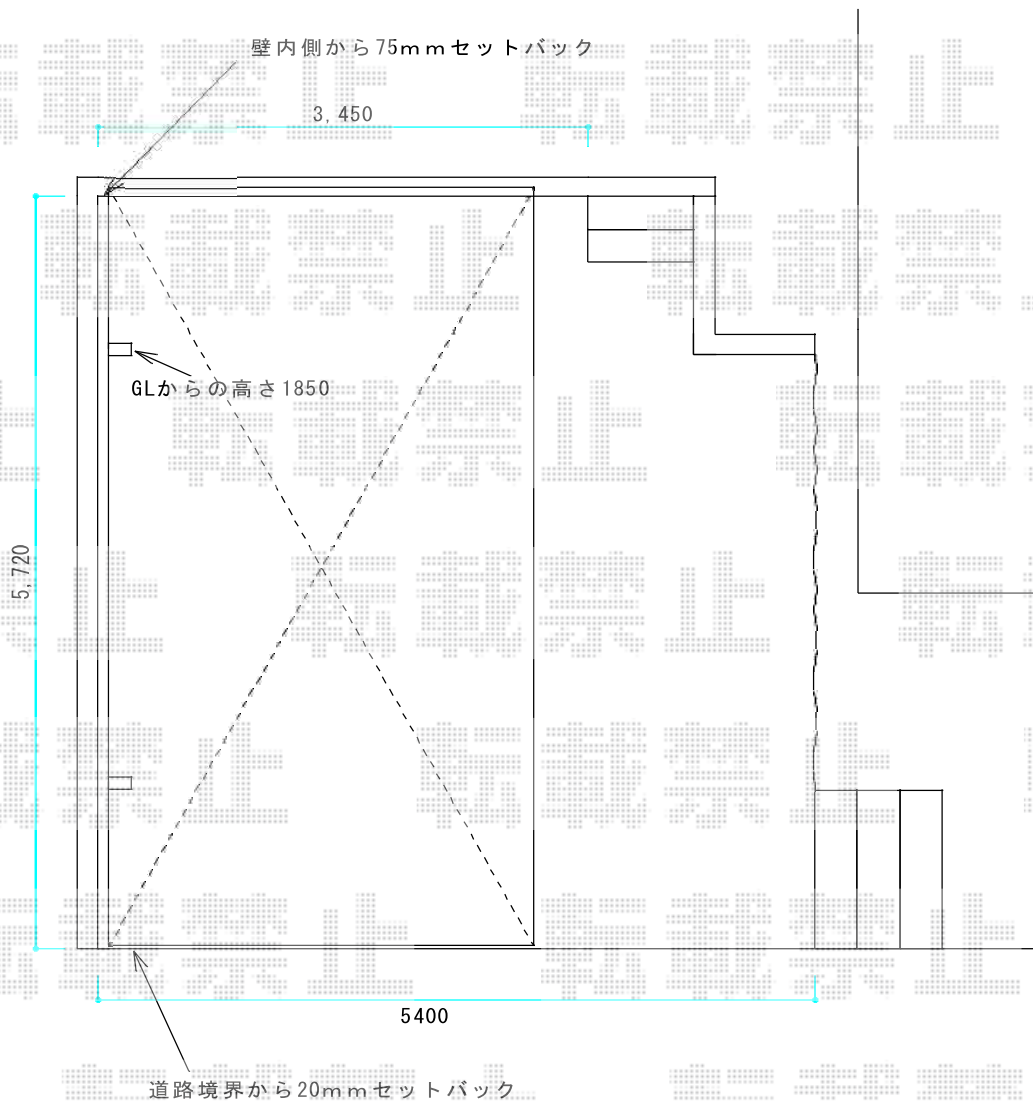

## レイナポートグラン 積雪～20cm対応

### YKK AP レイナポートグラン 積雪～20cm対応

幅= 3,000mm

奥行= 5,768mm

色： プラチナステン

屋根材： 熱線遮断ポリカーボネート(トーマイマット)

柱仕様： 標準柱仕様(有効高 約2,000mm)

現場状況や作図制限により概略図の内容と多少の違いが生じることがございます。  
施工時は、現場優先とさせて頂きたく思いますので、お立会い頂き、  
最終のご指示のほど、何卒、宜しくお願い致します。