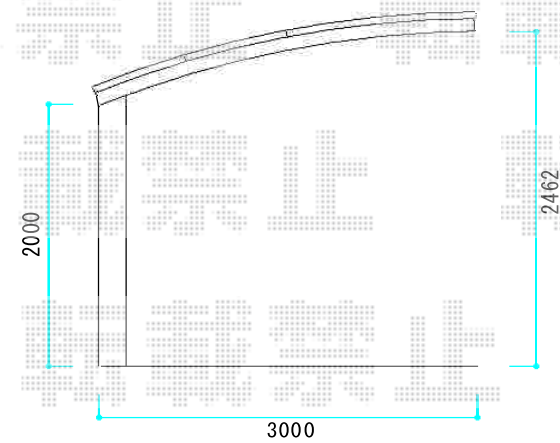

## レイナポートグラン 積雪～20cm対応

### YKK AP レイナポートグラン 積雪～20cm対応

幅= 3,000mm

奥行= 5,768mm

色： プラチナステン

屋根材： 熱線遮断ポリカーボネート(トーマイマット)

柱仕様： 標準柱仕様(有効高 約2,000mm)

現場状況や作図制限により概略図の内容と多少の違いが生じることがございます。  
施工時は、現場優先とさせて頂きたく思いますので、お立会い頂き、  
最終のご指示のほど、何卒、宜しくお願い致します。