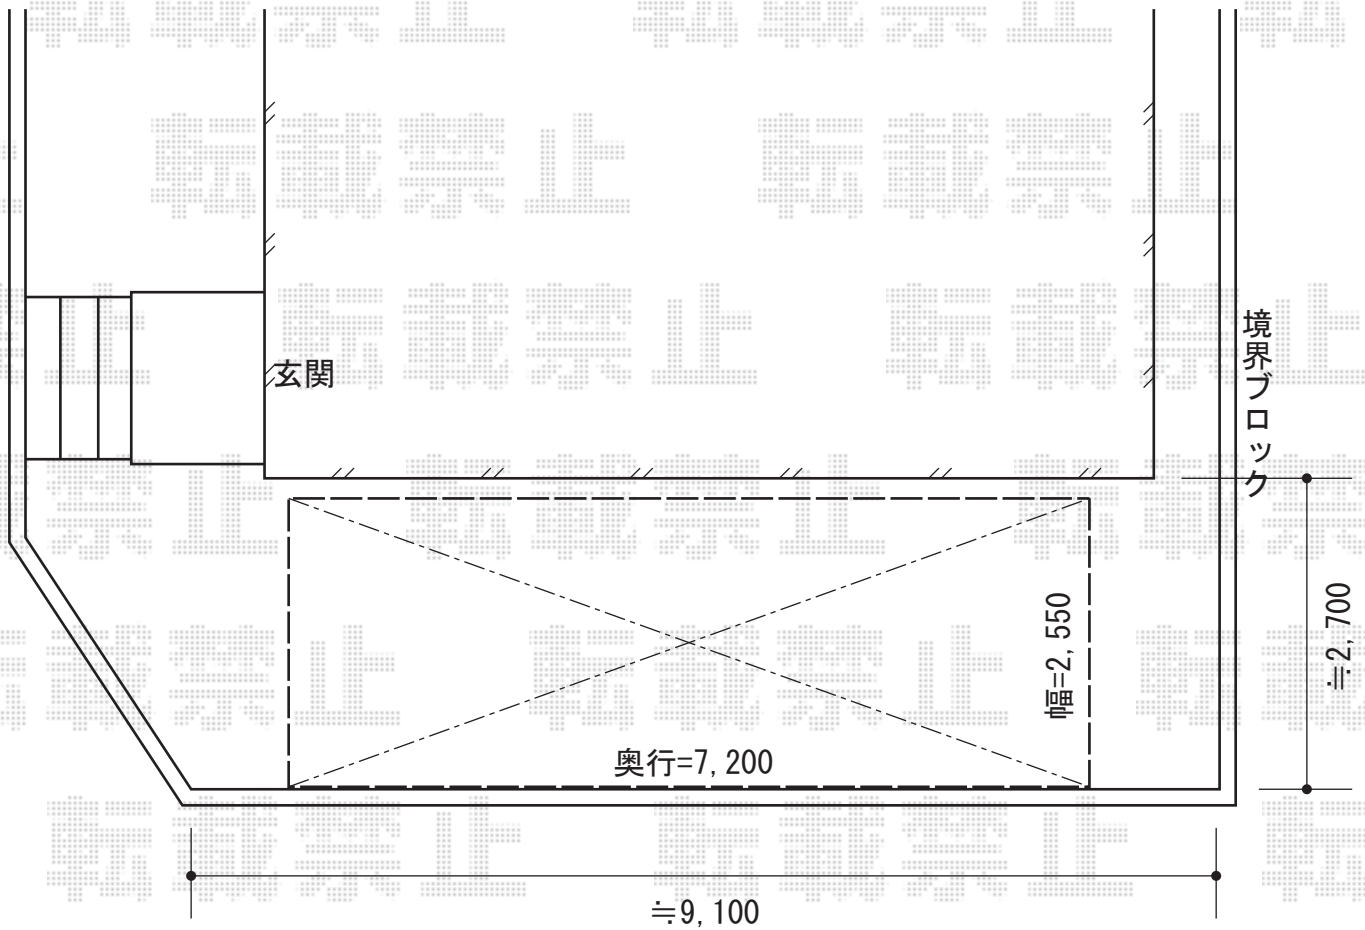

レイナポートグラン 延長 積雪～20cm対応

YKK AP レイナポートグラン 延長 積雪～20cm対応
幅= 2,550mm
奥行= 7,200mm
色： ホワイト
屋根材： ポリカーボネート（トーマイマット）
柱仕様： ハイルーフ柱仕様（有効高 約2,350mm）

現場状況や作図制限により概略図の内容と多少の違いが生じることがございます。
施工時は、現場優先とさせて頂きたく思いますので、お立会い頂き、
最終のご指示のほど、何卒、宜しくお願い致します。