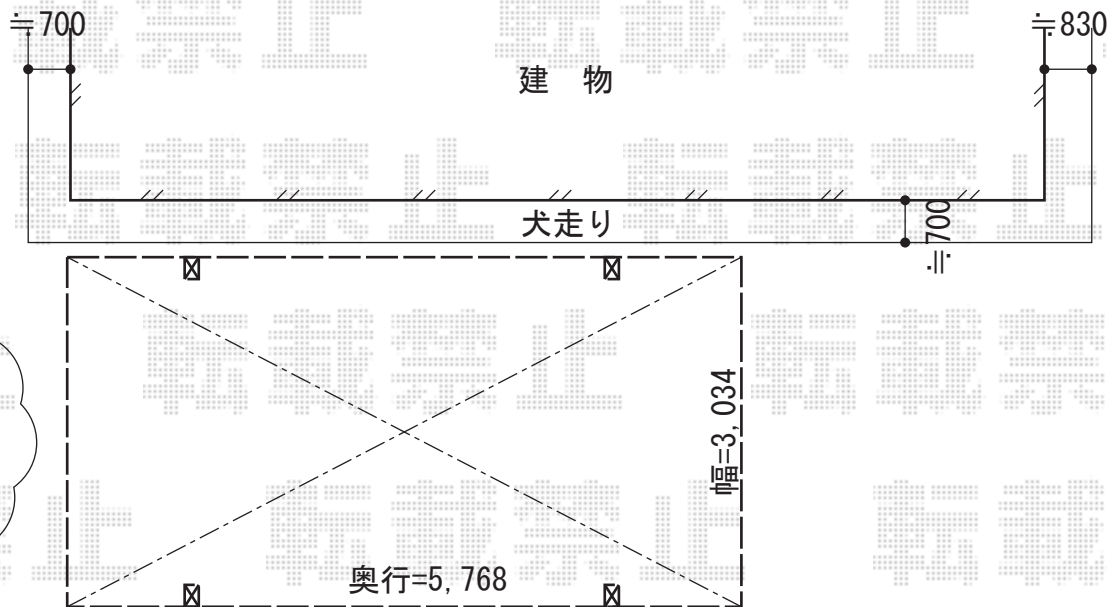

レイナワンポートグラン 積雪～20cm対応

別途植栽の撤去を
お願い致します

YKK AP レйнаワンポートグラン積雪～20cm対応
幅=3,034mm
奥行=5,768mm
色：プラチナステン
屋根材：熱線遮断ポリカーボネート(トーマイマット)
柱仕様：ハイルーフ柱仕様(有効高 約2,300mm)

現場状況や作図制限により概略図の内容と多少の違いが生じることがございます。
施工時は、現場優先とさせて頂きたく思いますので、お立会い頂き、
最終のご指示のほど、何卒、宜しくお願い致します。