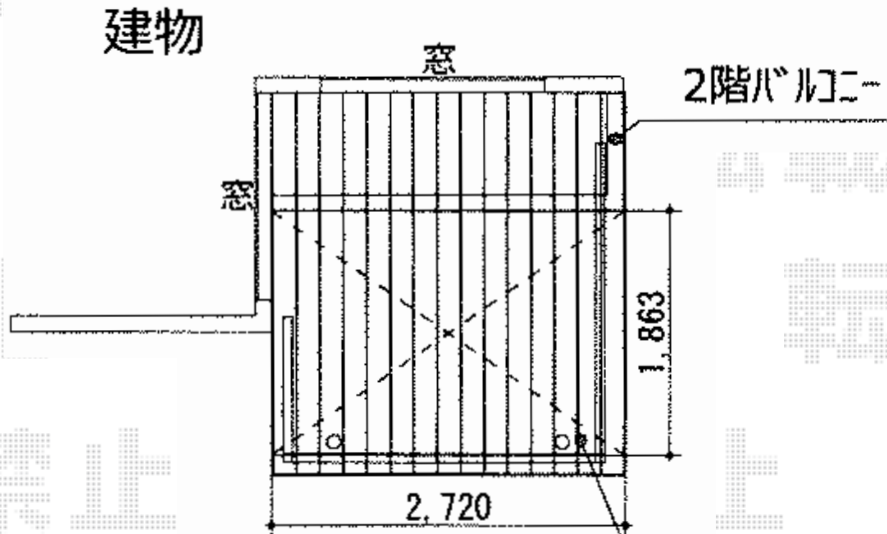

樹の木テラス テラスタイプ 積雪～20cm対応

T0EX 樹の木テラス テラスタイプ 積雪～20cm対応
間口=1.5間（柱芯々1,800mm 屋根幅2,819mm）
出幅=6尺（1,905mm）
色：ダークブラウン + オータムブラウン
屋根材：ポリカーボネート（クリアマット・すりガラス調）
柱仕様：柱位置固定タイプ（柱2本）
施工方法：上止め仕様
オプション：ベースプレートカバー×2
追加部材：デッキ床板補強部材一式×1

現場状況や作図制限により概略図の内容と多少の違いが生じることがございます。
施工時は、現場優先とさせて頂きたく思いますので、お立会い頂き、
最終のご指示のほど、何卒、宜しくお願い致します。

EX-SHOP
HTTP://WWW.EX-SHOP.NET

担当：西村