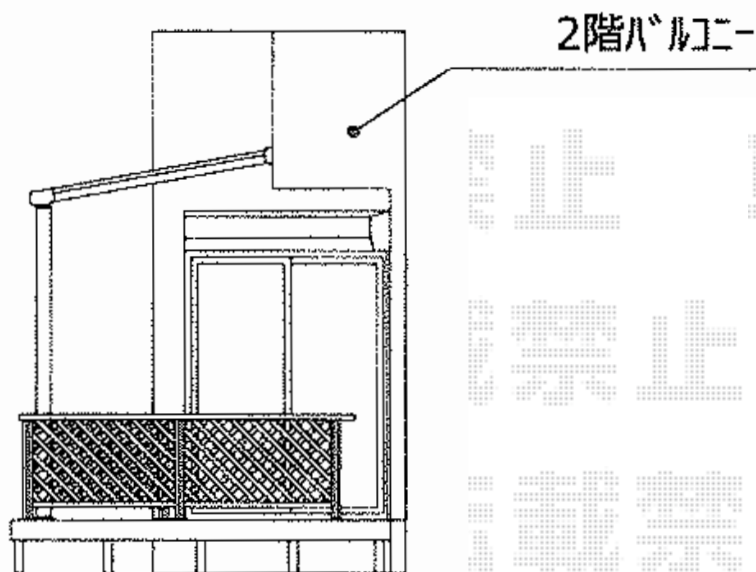

樹の木テラス テラスタイプ 積雪～20cm対応

T0EX 樹の木テラス テラスタイプ 積雪～20cm対応
間口=1.5間（柱芯々1,800mm 屋根幅2,819mm）
出幅=6尺（1,905mm）
色：ダークブラウン + オータムブラウン
屋根材：ポリカーボネート（クリアマット・すりガラス調）
柱仕様：柱位置固定タイプ（柱2本）
施工方法：上止め仕様
オプション：ベースプレートカバー×2
追加部材：デッキ床板補強部材一式×1