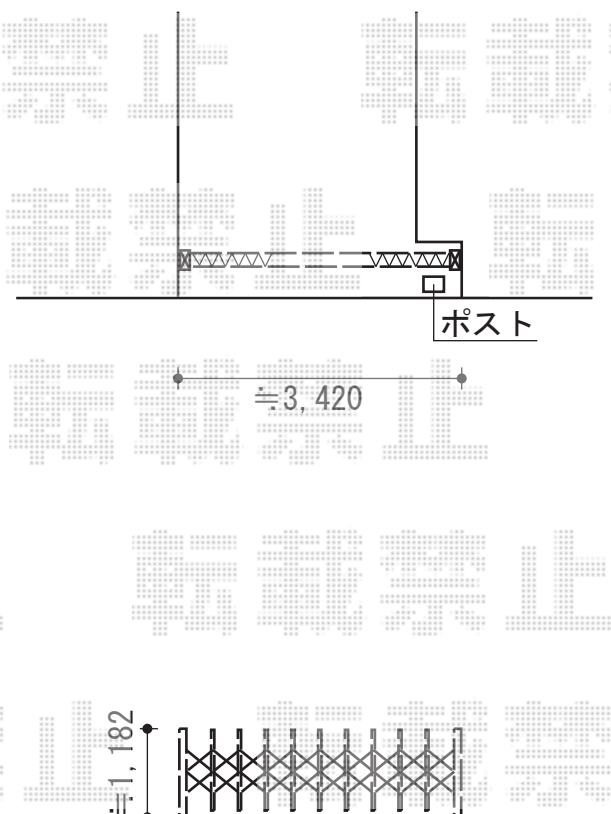

# トリップゲート PA型 ノンレール 片開き 35S

Value Select トリップゲート PA型 ノンレール 片開き 35S  
開口幅= 3,472mm  
全幅= 3,572mm  
たたみ幅= 371mm  
高さ= 1,182mm  
色： ダークブロンズ  
キャスター数： 2箇所  
落棒数： 2本  
吊元柱： 外観右側

現場状況や作図制限により概略図の内容と多少の違いが生じることがございます。  
施工時は、現場優先とさせて頂きたく思いますので、お立会い頂き、  
最終のご指示のほど、何卒、宜しくお願い致します。