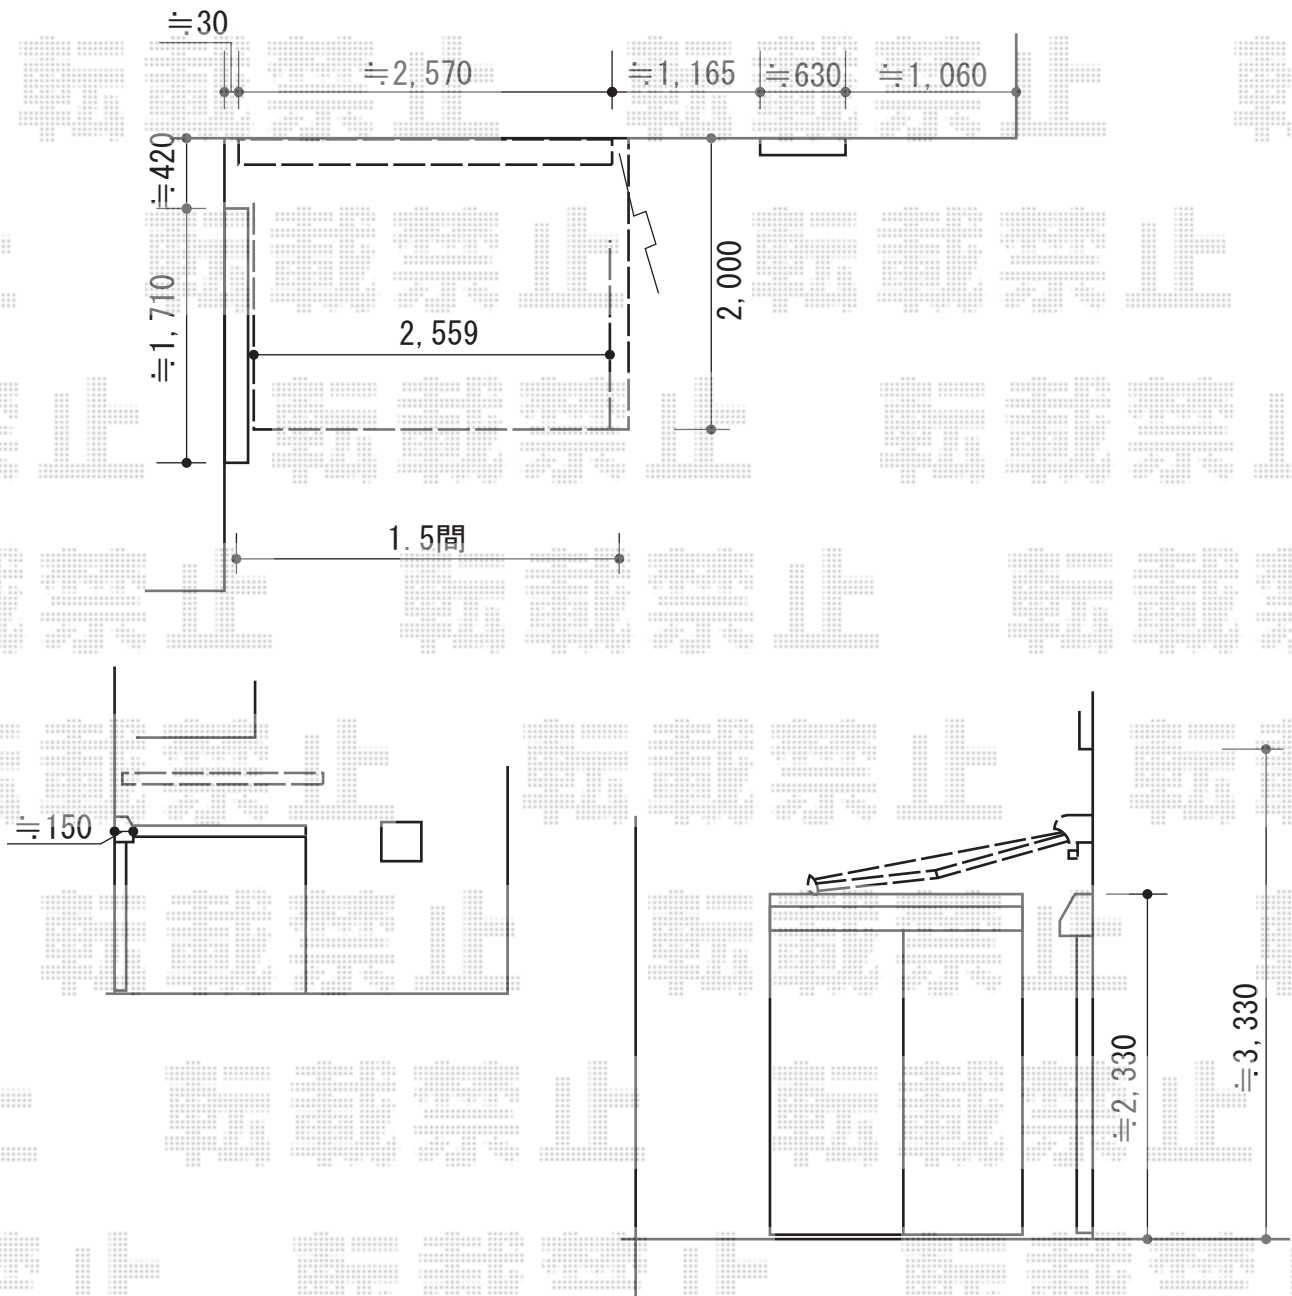

彩風S型 手動式

トステム 彩風S型 手動式

間口= 2,730mm

出幅= 2,000mm

本体色： ナチュラルシルバー

キャンパス色： 熱線遮断(ブリティッシュグリーン)

駆動： 手動式/外観右駆動

クランクハンドル： 長さ1,500mm

オプション： ベースプレートセット一式

オプション： 通気工法対応部材一式

現場状況や作図制限により概略図の内容と多少の違いが生じることがございます。

施工時は、現場優先とさせていただきますので、お立会い頂き、
最終のご指示のほど、何卒、宜しくお願い致します。

EX-SHOP
HTTP://WWW.EX-SHOP.NET

担当： 栞田