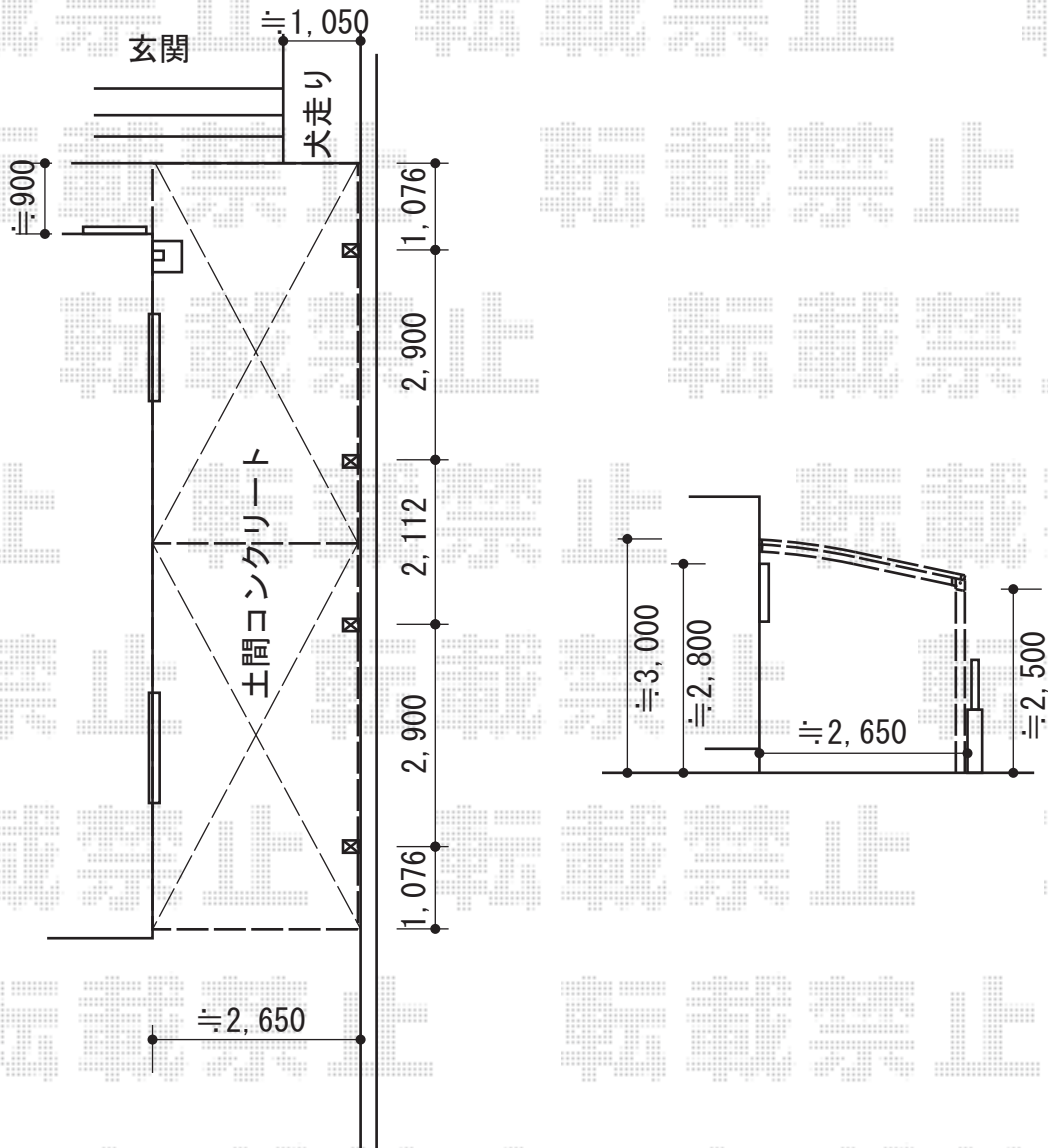

レイナベーカーポートグラン 縦連棟 積雪～20cm対応

YKK AP レйнаベーカーポートグラン 縦連棟積雪～20cm対応
 幅=3,005mm
 奥行=10,064mm
 色：プラチナステン
 屋根材：熱線遮断ポリカーボネート（アースブルーマット調）
 柱仕様：ハイルーフ柱仕様（有効高 約2,500mm）

現場状況や作図制限により概略図の内容と多少の違いが生じることがございます。
 施工時は、現場優先とさせて頂きたく思いますので、お立会い頂き、
 最終のご指示のほど、何卒、宜しくお願い致します。