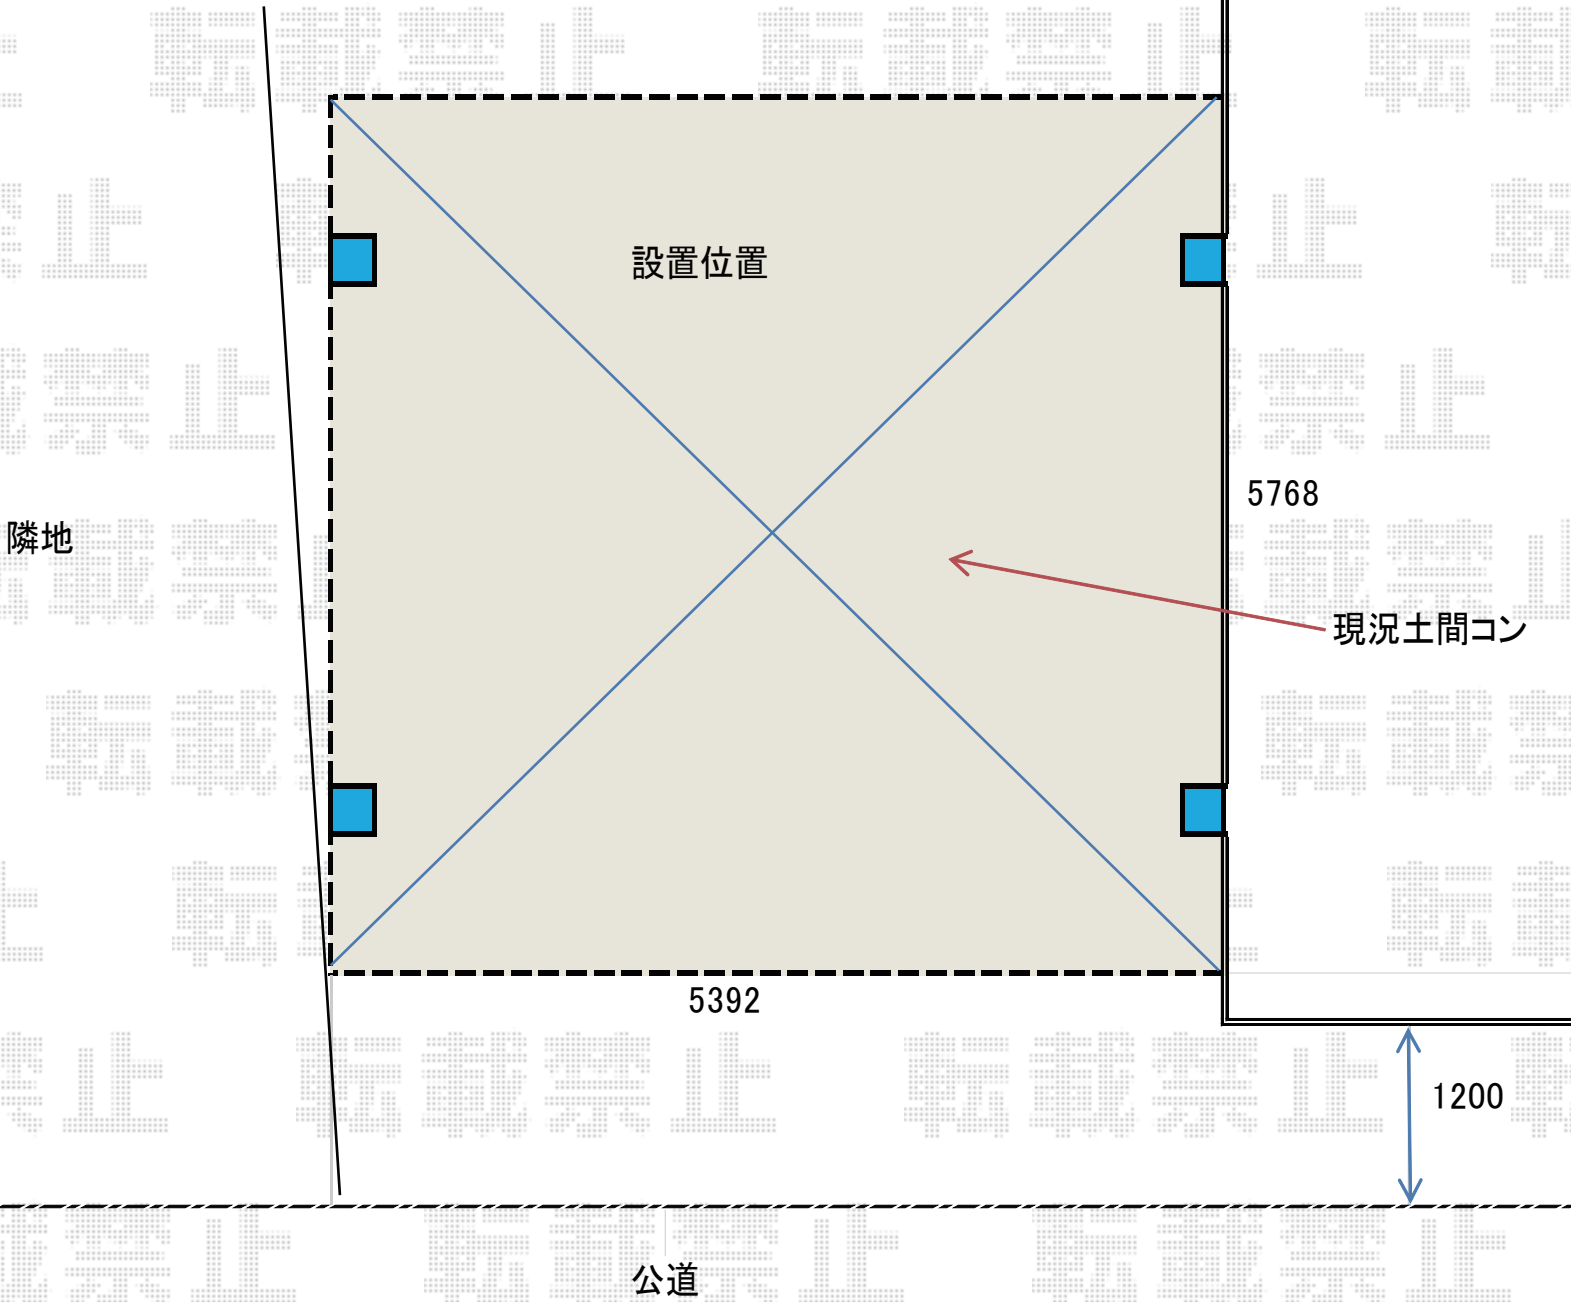

レイナツインポートグラン 積雪～20cm対応

砂利敷き

YKK AP レйнаツインポートグラン 積雪～20cm対応

幅= 5,392mm

奥行= 5,768mm

色： ホワイト

屋根材： 熱線遮断ポリカーボネート（トーマイマット/すりガラス調）

柱仕様： ハイルーフ柱仕様（有効高 約2,350mm）