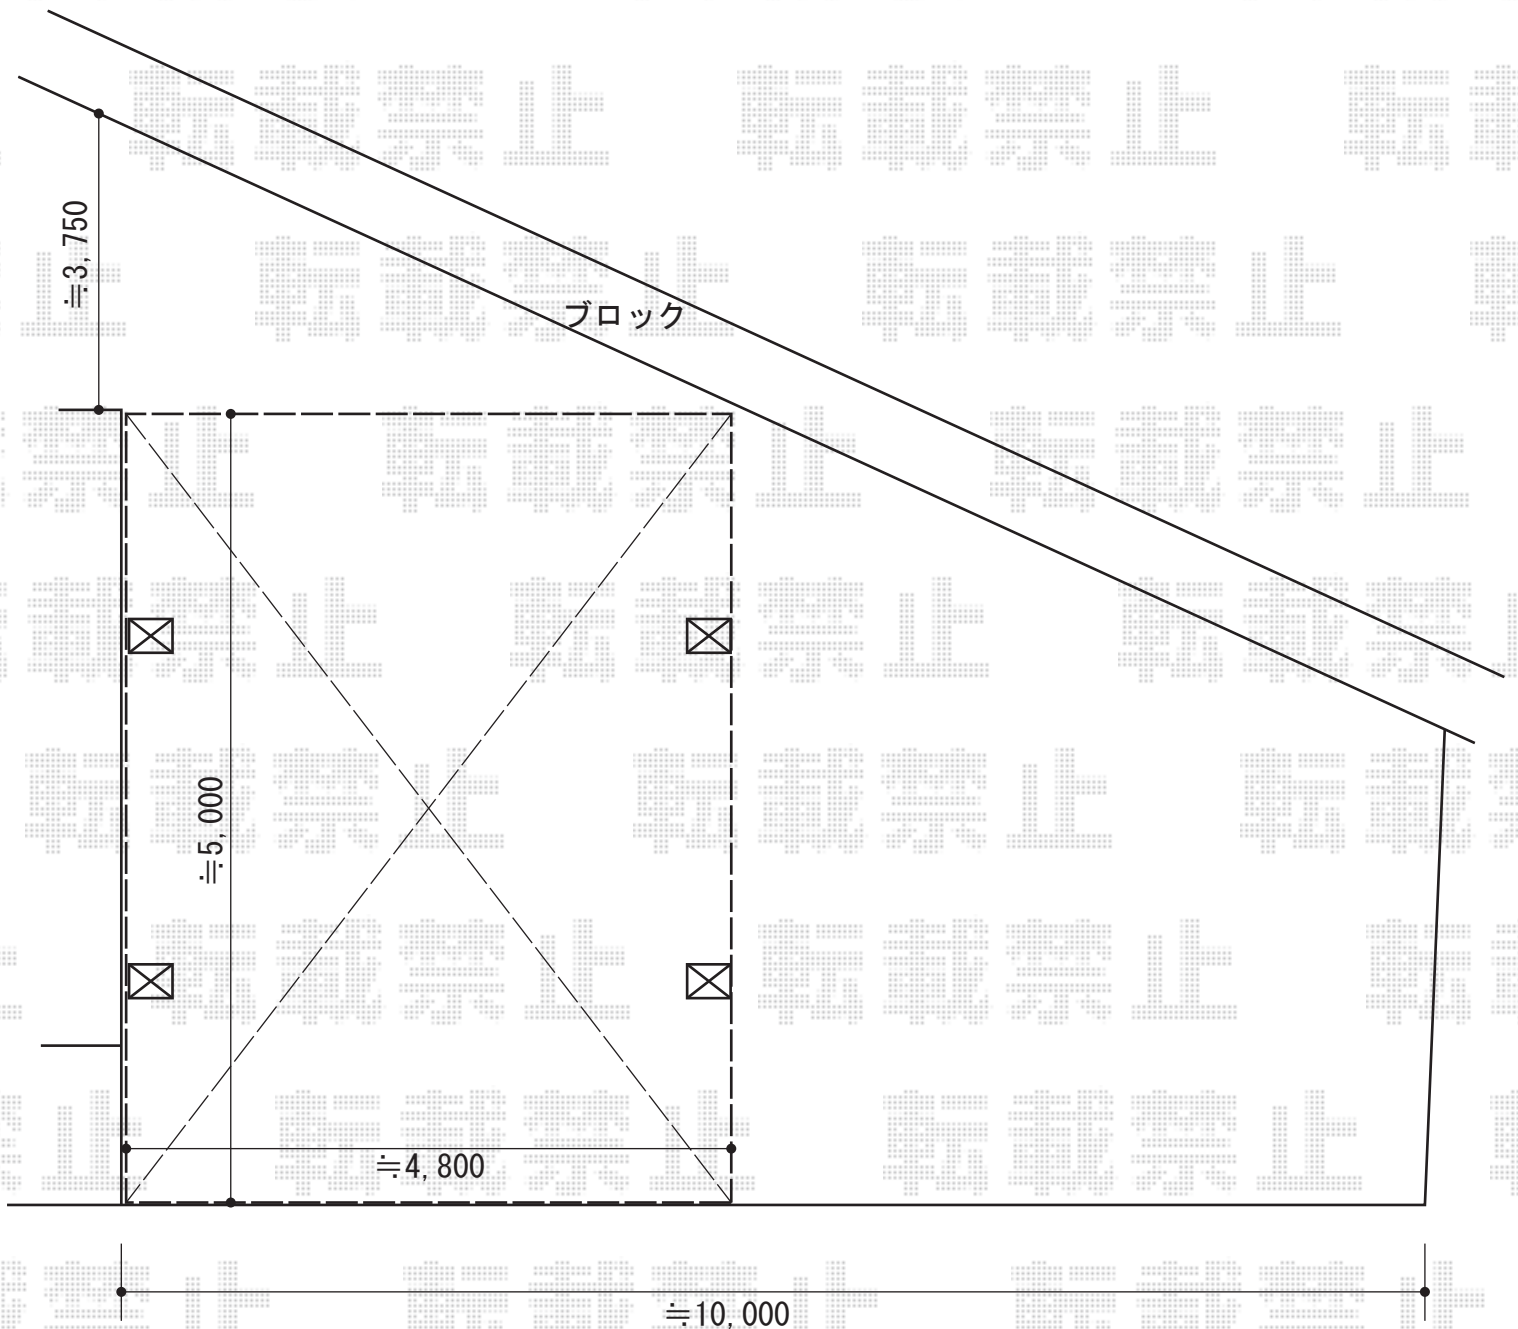

レイナツインポートグラン 積雪～20cm対応

YKK AP レイナツインポートグラン 積雪～20cm対応

幅= 4,801mm

奥行= 5,052mm

色： カームブラック

屋根材： 熱線遮断ポリカーボネート（アースブルーマット調）

柱仕様： ハイルーフ柱仕様（有効高 約2,350mm）

現場状況や作図制限により概略図の内容と多少の違いが生じることがございます。
施工時は、現場優先とさせて頂きたく思いますので、お立会い頂き、
最終のご指示のほど、何卒、宜しくお願い致します。