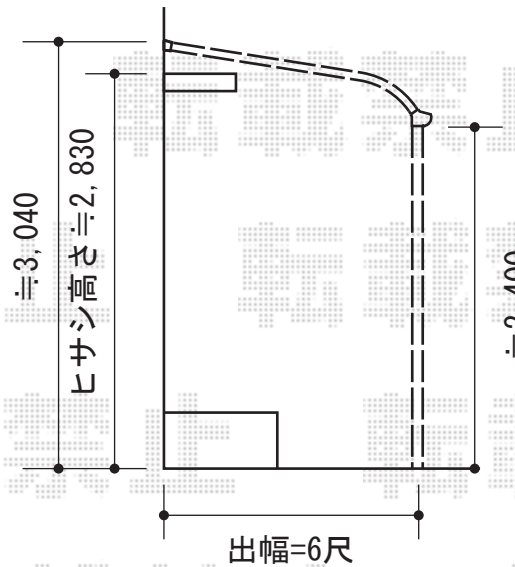

ライザーテラスII R型 テラスタイプ 単体 積雪~20cm対応

トステム ライザーテラスII R型 テラスタイプ 単体 積雪~20cm対応
間口= メーター5000通し (柱芯々4,800mm 屋根幅5,020mm)
出幅= 6尺 (1,785mm)
色: オータムブラウン
屋根材: 熱線吸収ポリカーボネート (ライトブルーマット調)
柱仕様: 柱位置固定タイプ (柱2本)
施工方法: 上止め仕様

トステム 吊下げ物干し ロング 標準タイプ 2本入
色: オータムブラウン
数量: 1セット

現場状況や作図制限により概略図の内容と多少の違いが生じることがございます。
施工時は、現場優先とさせて頂きたく思いますので、お立会い頂き、
最終のご指示のほど、何卒、宜しくお願い致します。

EX-SHOP
HTTP://WWW.EX-SHOP.NET

担当: 藤田

全ての著作権は、エクスショップに帰属します。当社とのお取引目的外の使用・複製・転載禁止となっております。