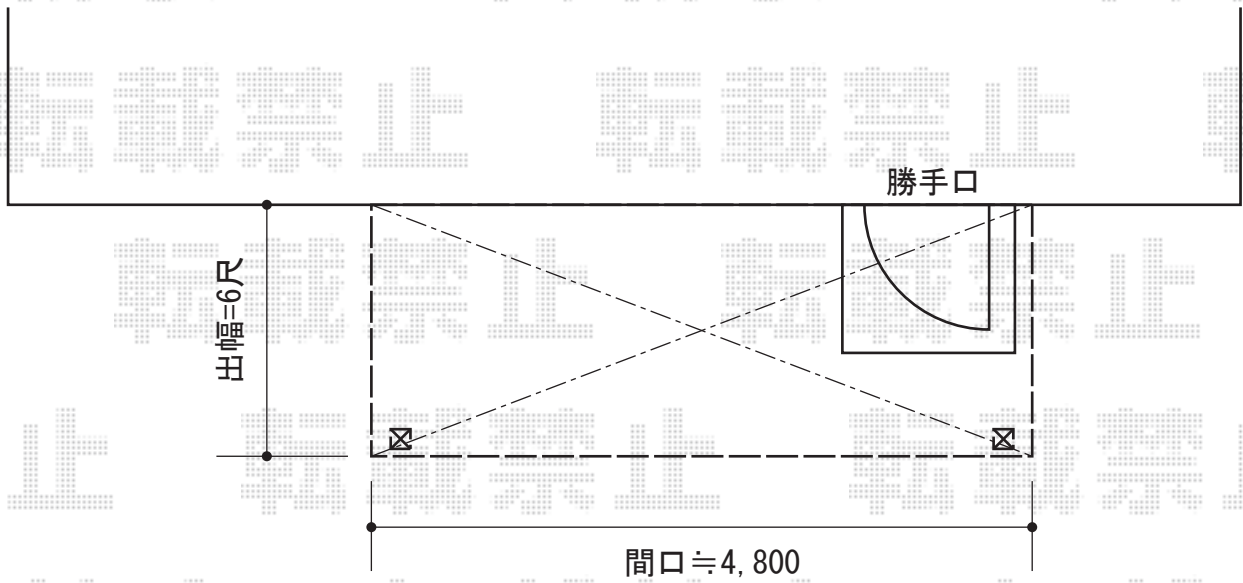

ライザーテラスII R型 テラスタイプ 単体 積雪~20cm対応

トステム ライザーテラスII R型 テラスタイプ 単体 積雪~20cm対応
間口= メーター5000通し (柱芯々4,800mm 屋根幅5,020mm)
出幅= 6尺 (1,785mm)
色: オータムブラウン
屋根材: 熱線吸収ポリカーボネート (ライトブルーマット調)
柱仕様: 柱位置固定タイプ (柱2本)
施工方法: 上止め仕様