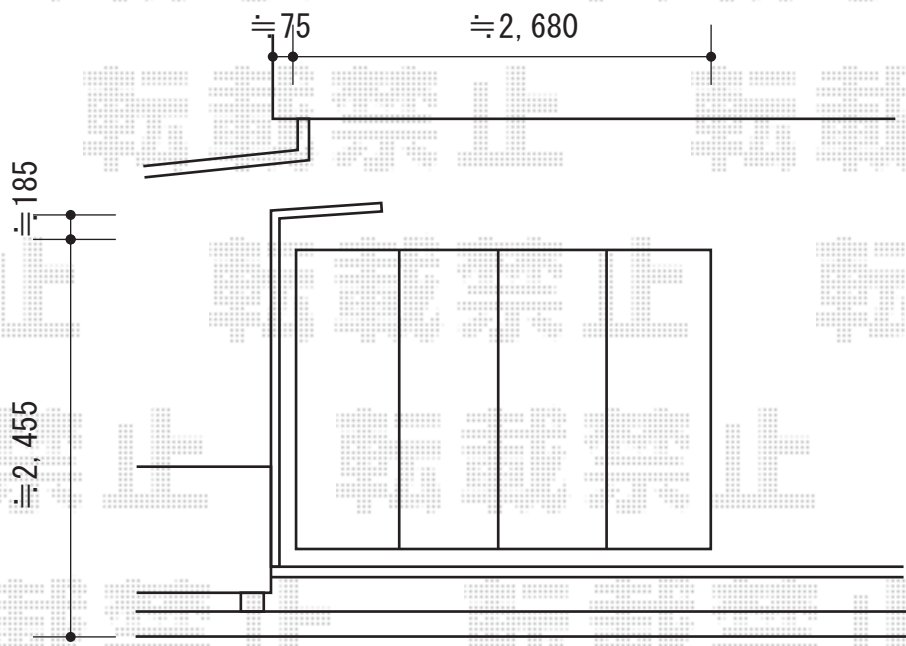

ライザーテラスII R型 テラスタイプ 単体 積雪~20cm対応

トステム ライザーテラスII R型 テラスタイプ 単体 積雪~20cm対応
 間口=メ-タ-3000 (柱芯々2,800mm 屋根幅3,020mm)
 出幅=6尺 (1,785mm)
 色: オータムブラウン
 屋根材: 熱線吸収アクアポリカーボネート(ライトブルー)
 柱仕様: 柱位置固定タイプ (柱2本)
 施工方法: 上止め仕様
 オプション: 吊り下げ物干し 標準 2本入+取付棧

現場状況や作図制限により概略図の内容と多少の違いが生じることがございます。
 施工時は、現場優先とさせて頂きたく思いますので、お立会い頂き、
 最終のご指示のほど、何卒、宜しくお願い致します。

EX-SHOP
[HTTP://WWW.EX-SHOP.NET](http://www.ex-shop.net)

担当: 栞田

全ての著作権は、エクスショップに帰属します。当社とのお取引目的外の使用・複製・転載禁止となっております。