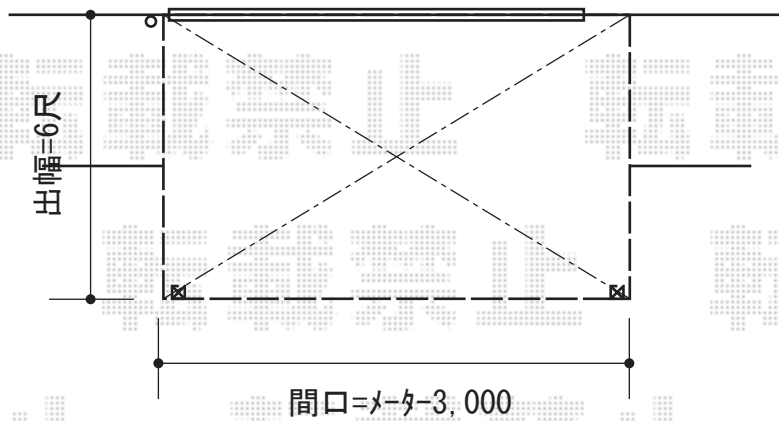

ライザーテラスII R型 テラスタイプ 単体 積雪~20cm対応

トステム ライザーテラスII R型 テラスタイプ 単体 積雪~20cm対応
 間口=メ-タ-3000 (柱芯々2,800mm 屋根幅3,020mm)
 出幅=6尺 (1,785mm)
 色: オータムブラウン
 屋根材: 熱線吸収アクアポリカーボネート(ライトブルー)
 柱仕様: 柱位置固定タイプ (柱2本)
 施工方法: 上止め仕様
 オプション: 吊り下げ物干し 標準 2本入+取付棧