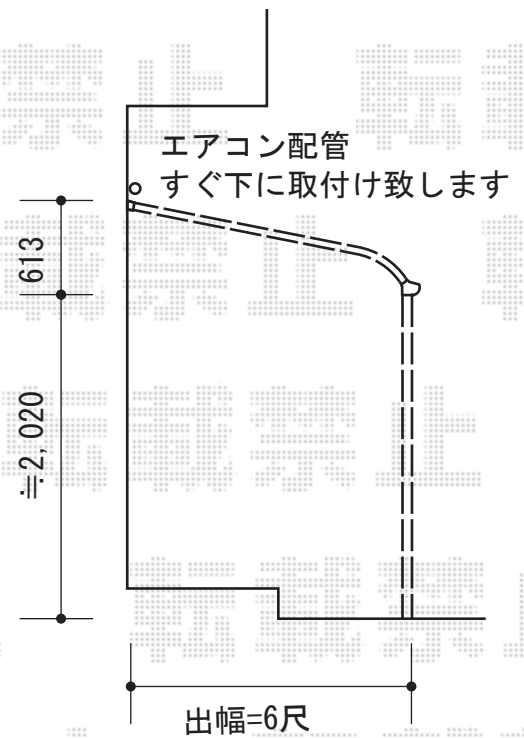

ライザーテラスII R型 テラスタイプ 単体 積雪~20cm対応

トステム ライザーテラスII R型 テラスタイプ 単体 積雪~20cm対応
 間口=メ-タ-3000 (柱芯々2,800mm 屋根幅3,020mm)
 出幅=6尺 (1,785mm)
 色: オータムブラウン
 屋根材: 熱線吸収アクアポリカーボネート(ライトブルー)
 柱仕様: 柱位置固定タイプ (柱2本)
 施工方法: 上止め仕様
 オプション: 吊り下げ物干し 標準 2本入+取付棧

現場状況や作図制限により概略図の内容と多少の違いが生じることがございます。
 施工時は、現場優先とさせて頂きたく思いますので、お立会い頂き、
 最終のご指示のほど、何卒、宜しくお願い致します。

EX-SHOP
[HTTP://WWW.EX-SHOP.NET](http://www.ex-shop.net)

担当: 栞田

全ての著作権は、エクスショップに帰属します。当社とのお取引目的外の使用・複製・転載禁止となっております。