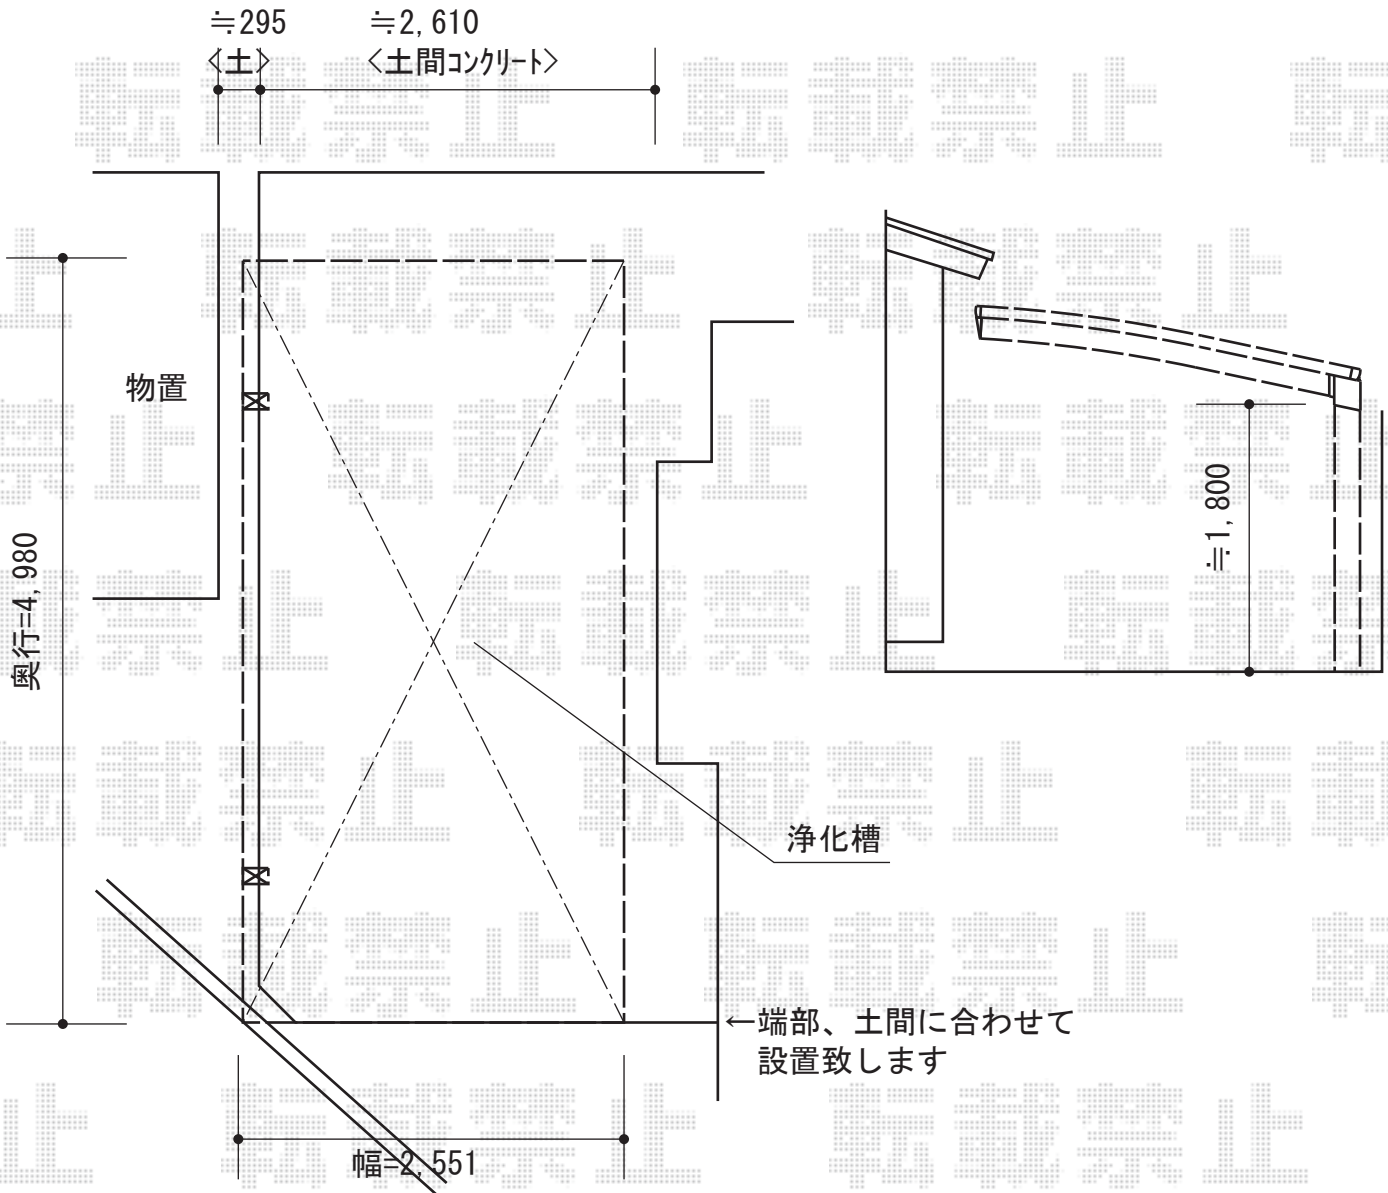

カーブポートシグマIII 積雪～20cm対応

トステム カーブポートシグマIII 積雪～20cm対応

幅= 2,551mm

奥行= 4,980mm

色： オータムブラウン

屋根材： 熱線吸収アクアポリカーボネート（ライトブルー）

柱仕様： 標準柱仕様（有効高 約1,800mm）

現場状況や作図制限により概略図の内容と多少の違いが生じることがございます。
 施工時は、現場優先とさせて頂きたく思いますので、お立会い頂き、
 最終のご指示のほど、何卒、宜しくお願い致します。