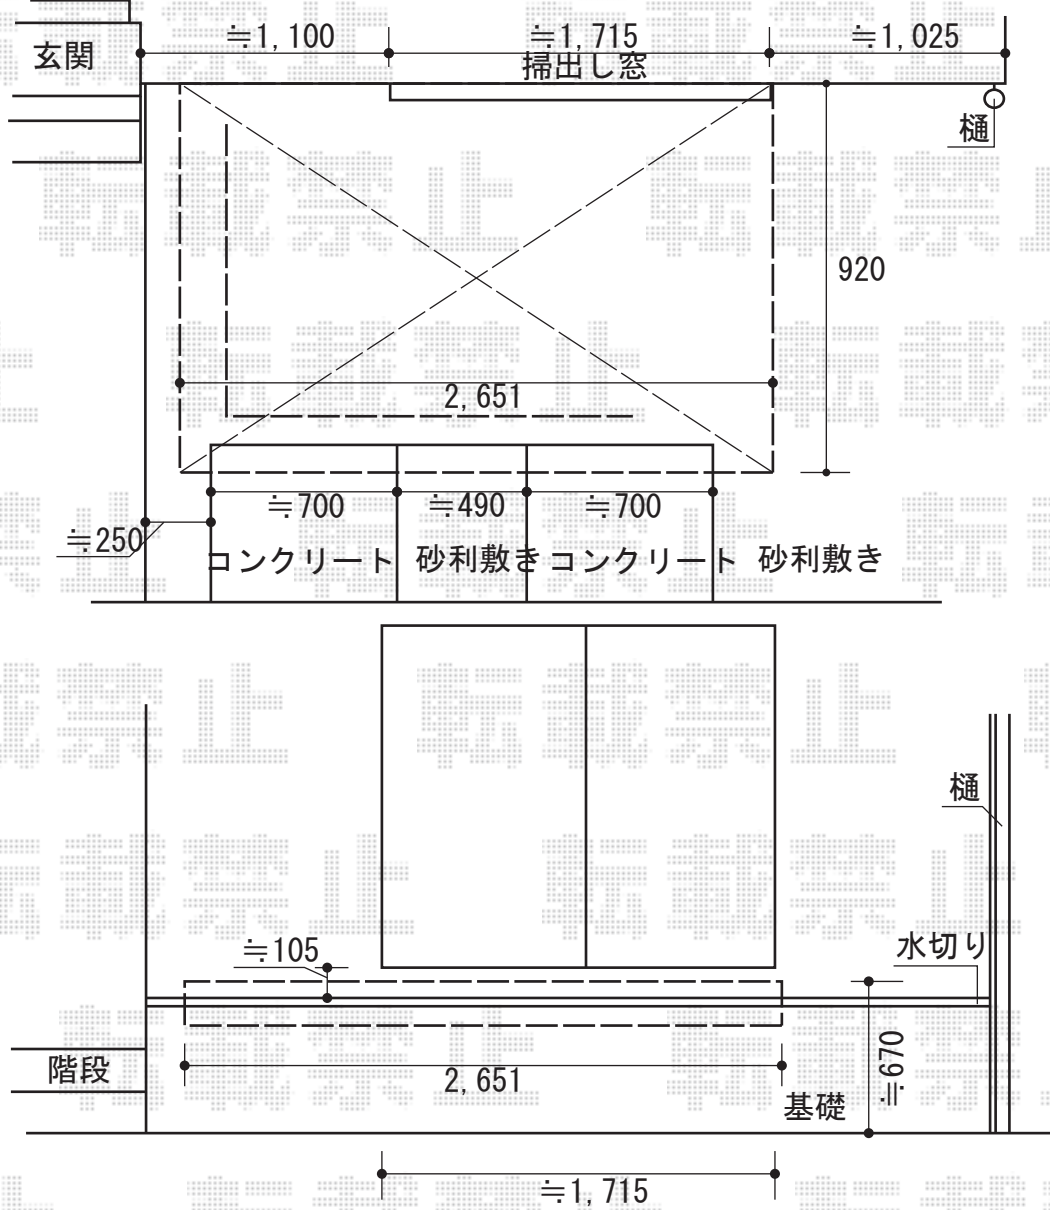

【こちらはイメージ図となります】

YKK AP リウッドデッキ 200

間口=1.5間 (2,651mm)

出幅=3尺 (920mm)

色：レッドブラウン

床板：縦貼り

束柱：Hタイプ (550~700mm) カームブラック

YKK AP リウッドデッキフェンス2型《ラチス格子》

本体1枚 (W×H) = (745×700mm) × 2

端柱：T80×2

90度専用角柱：T80×1

色：レッドブラウン

現場状況や作図制限により概略図の内容と多少の違いが生じることがございます。
 施工時は、現場優先とさせて頂きたく思いますので、お立会い頂き、
 最終のご指示のほど、何卒、宜しくお願い致します。

EX-SHOP
 HTTP://WWW.EX-SHOP.NET

担当：都