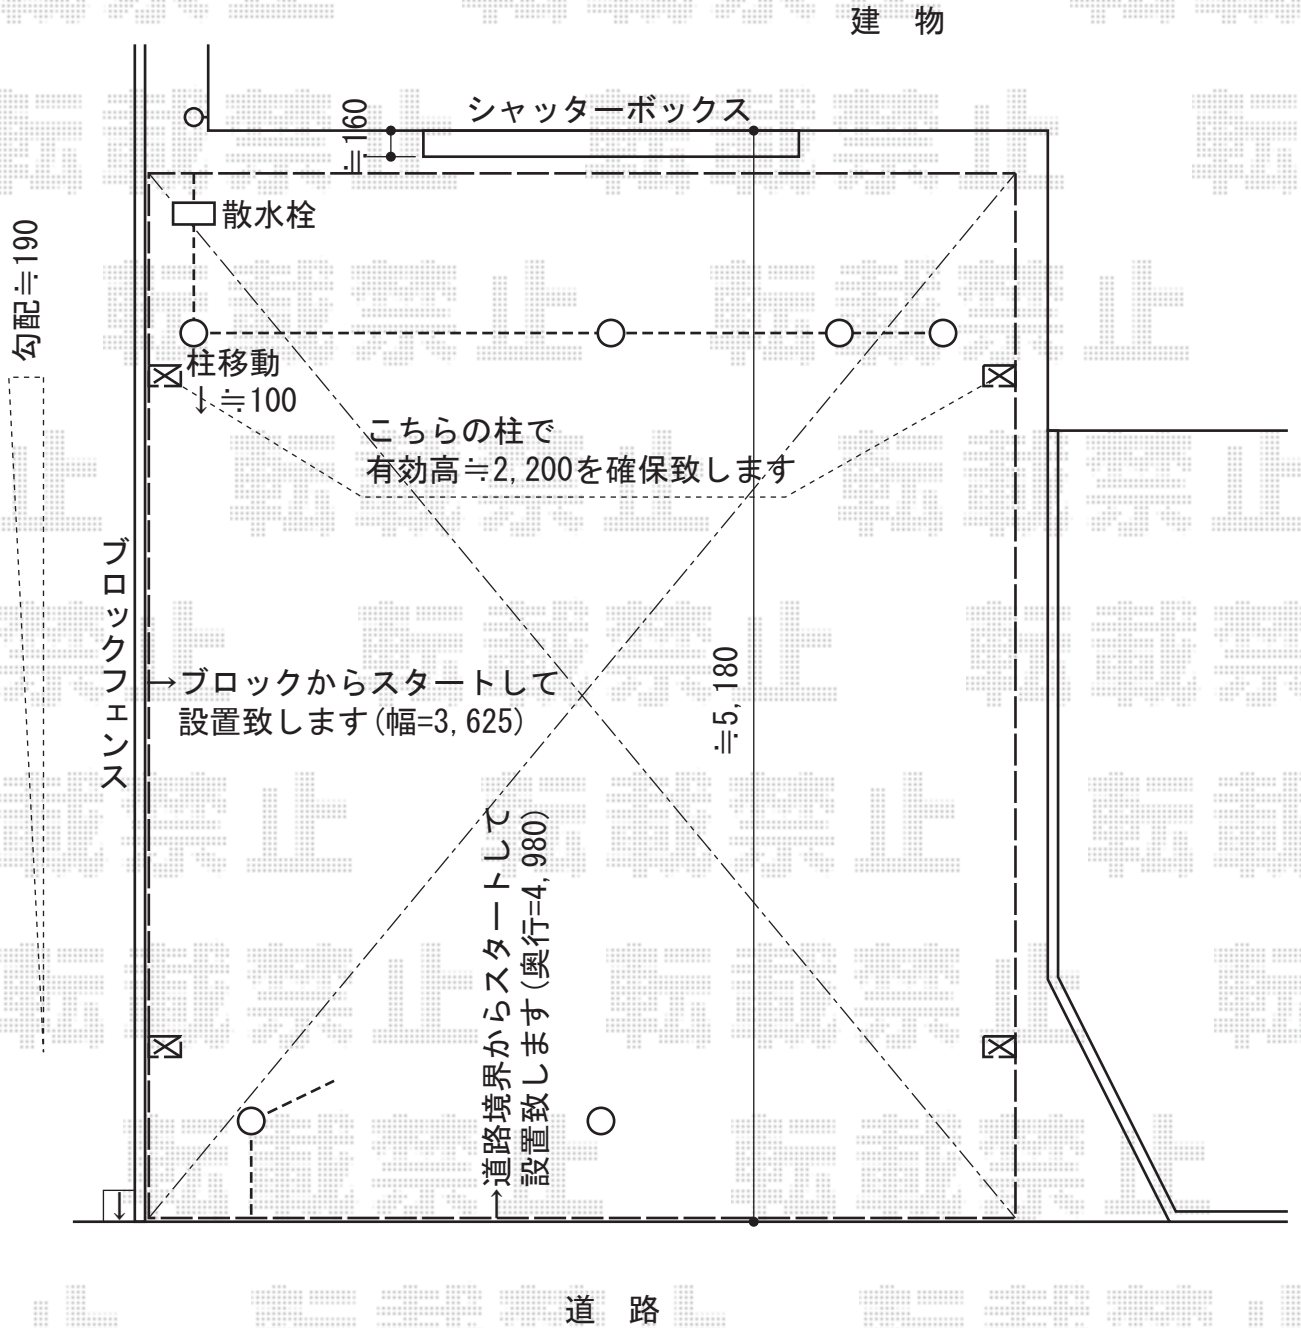

カーブポートシグマIII ワイド 積雪~20cm対応

トステム カーブポートシグマIII ワイド 積雪~20cm対応
 幅= 3,625mm
 奥行= 4,980mm
 色： シャイングレー
 屋根材： 熱線吸収ポリカーボネート（ライトブルーマット調）
 柱仕様： ロング柱23仕様（有効高 約2,300mm）

現場状況や作図制限により概略図の内容と多少の違いが生じることがございます。
 施工時は、現場優先とさせて頂きたく思いますので、お立会い頂き、
 最終のご指示のほど、何卒、宜しくお願い致します。