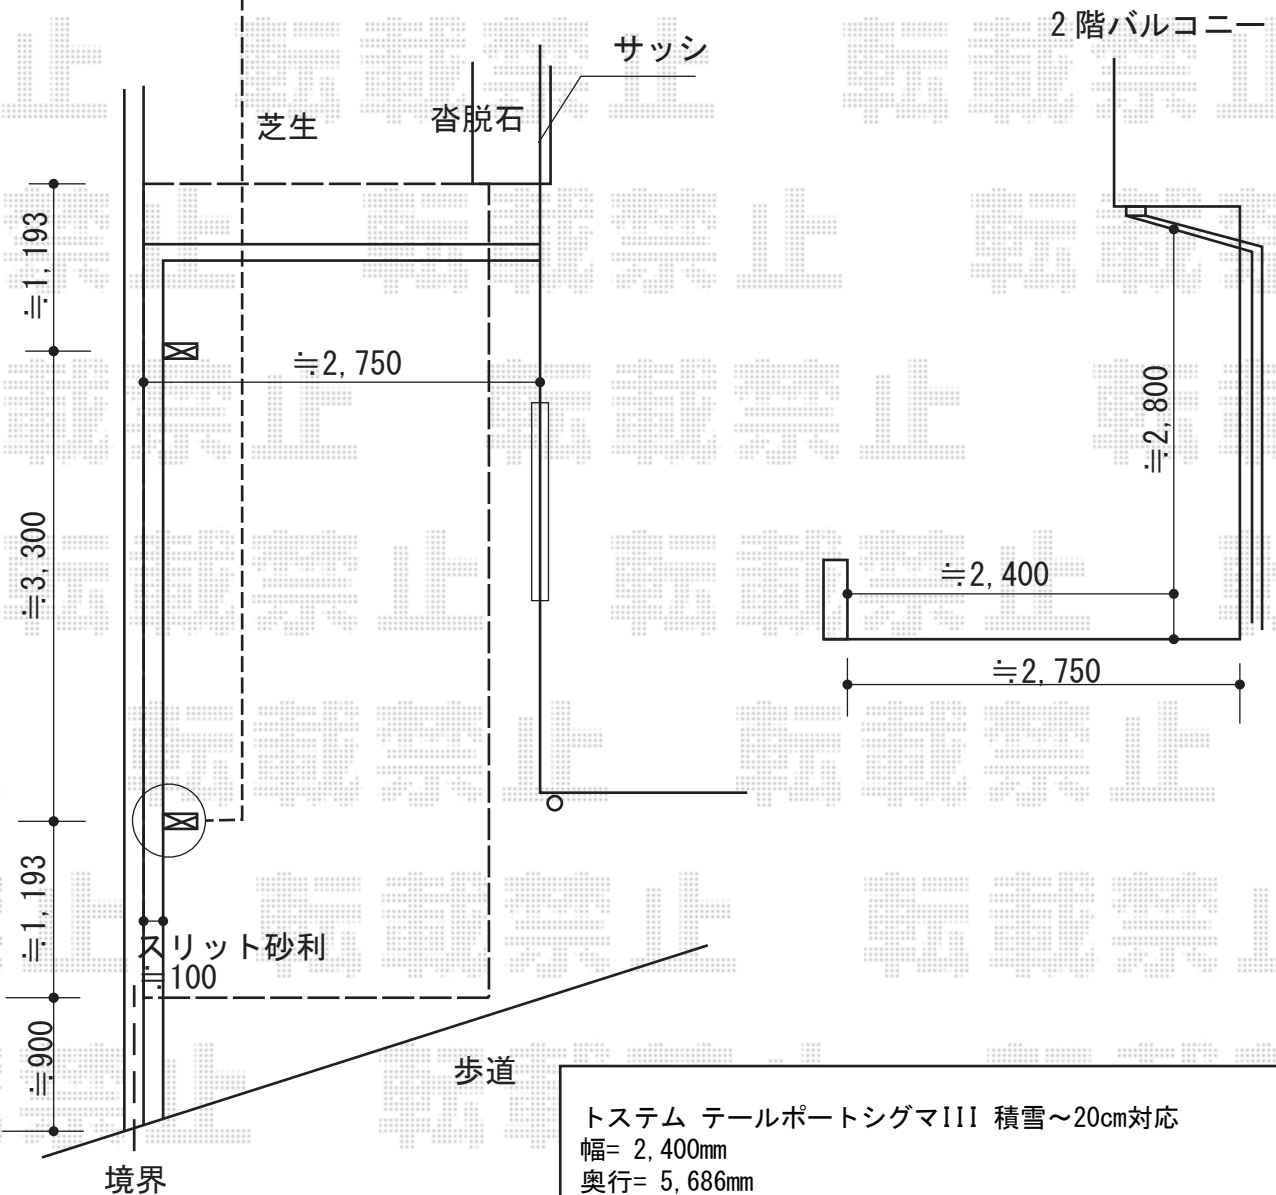

テールポートシグマIII 積雪～20cm対応

トステム テールポートシグマIII 積雪～20cm対応
 幅= 2,400mm
 奥行= 5,686mm
 色： シャイングレー
 屋根材： ポリカーボネート（ブルースモーク）
 柱仕様： ロング柱23仕様（有効高 約2,304mm）

現場状況や作図制限により概略図の内容と多少の違いが生じることがございます。
 施工時は、現場優先とさせて頂きたく思いますので、お立会い頂き、
 最終のご指示のほど、何卒、宜しくお願い致します。