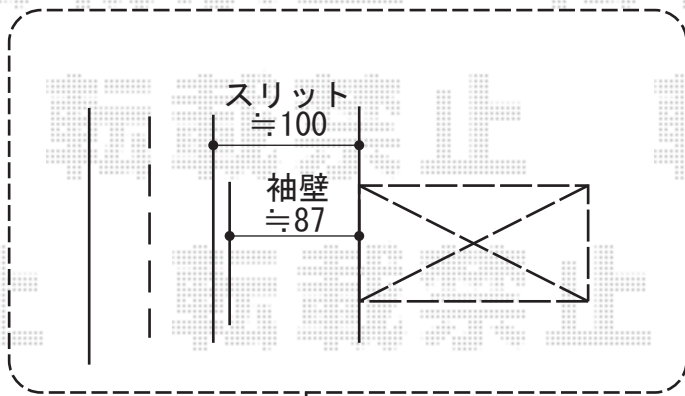

テールポートシグマIII 積雪～20cm対応

トステム テールポートシグマIII 積雪～20cm対応
 幅= 2,400mm
 奥行= 5,686mm
 色： シャイングレー
 屋根材： ポリカーボネート（ブルースモーク）
 柱仕様： ロング柱23仕様（有効高 約2,304mm）

現場状況や作図制限により概略図の内容と多少の違いが生じることがございます。
 施工時は、現場優先とさせて頂きたく思いますので、お立会い頂き、
 最終のご指示のほど、何卒、宜しくお願い致します。