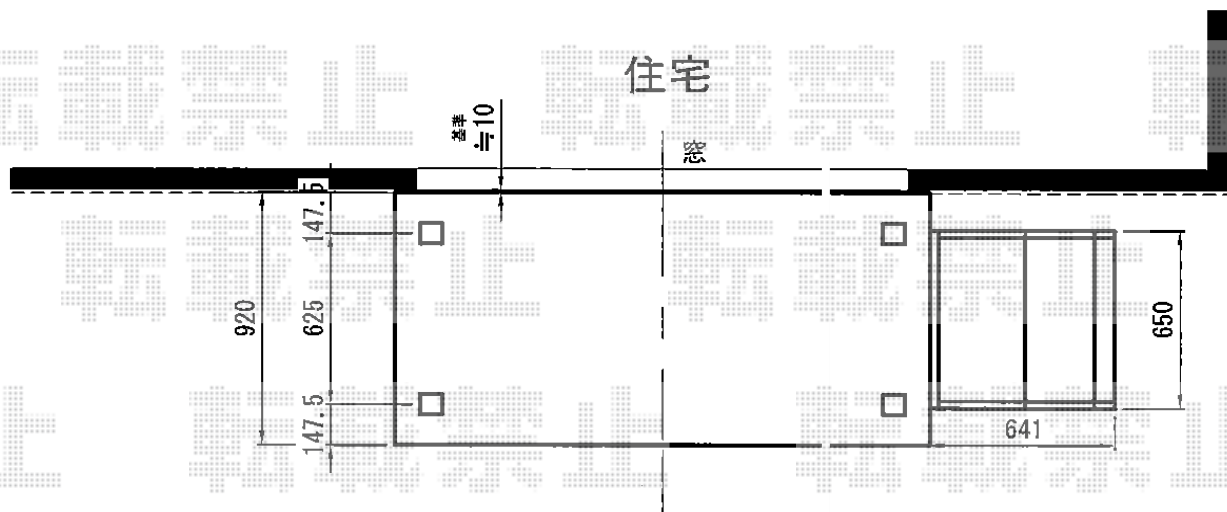

リウッドデッキ 200

YKK AP リウッドデッキ 200
 間口= 1.0間 (1,851mm)
 出幅= 3尺 (920mm)
 色: ウォームグレイ
 床板: 縦貼り
 幕板: 標準幕板
 束柱: Tタイプ(400~550mm) (色: プラチナステン)
 オプション: リウッドステップ5型 Sタイプ

現場状況や作図制限により概略図の内容と多少の違いが生じることがございます。
 施工時は、現場優先とさせて頂きたく思いますので、お立会い頂き、
 最終のご指示のほど、何卒、宜しくお願い致します。