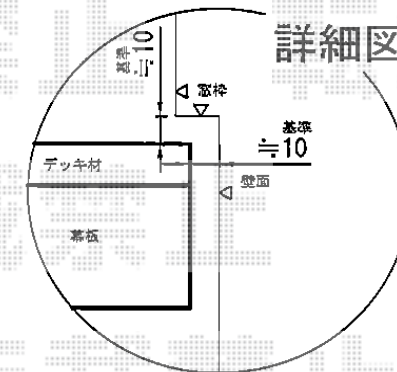

リウッドデッキ 200

YKK AP リウッドデッキ 200
 間口= 1.0間 (1,851mm)
 出幅= 3尺 (920mm)
 色: ウォームグレイ
 床板: 縦貼り
 幕板: 標準幕板
 束柱: Tタイプ(400~550mm) (色: プラチナステン)
 オプション: リウッドステップ5型 Sタイプ

現場状況や作図制限により概略図の内容と多少の違いが生じることがございます。
 施工時は、現場優先とさせて頂きたく思いますので、お立会い頂き、
 最終のご指示のほど、何卒、宜しくお願い致します。