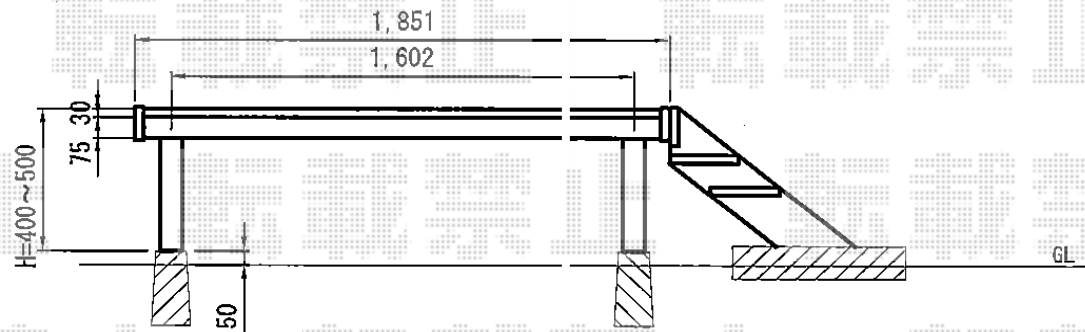

リウッドデッキ 200

YKK AP リウッドデッキ 200
 間口= 1.0間 (1,851mm)
 出幅= 3尺 (920mm)
 色: ウォームグレイ
 床板: 縦貼り
 幕板: 標準幕板
 束柱: Tタイプ(400~550mm) (色: プラチナステン)
 オプション: リウッドステップ5型 Sタイプ

現場状況や作図制限により概略図の内容と多少の違いが生じることがございます。
 施工時は、現場優先とさせて頂きたく思いますので、お立会い頂き、
 最終のご指示のほど、何卒、宜しくお願い致します。