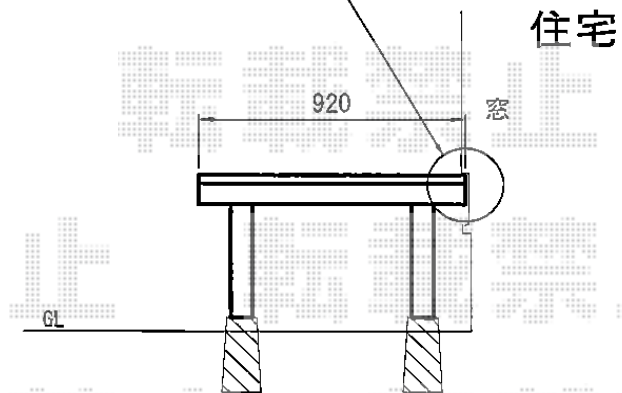

リウッドデッキ 200

YKK AP リウッドデッキ 200
 間口= 1.0間 (1,851mm)
 出幅= 3尺 (920mm)
 色: ウォームグレイ
 床板: 縦貼り
 幕板: 標準幕板
 束柱: Tタイプ(400~550mm) (色: プラチナステン)
 オプション: リウッドステップ5型 Sタイプ

現場状況や作図制限により概略図の内容と多少の違いが生じることがございます。
 施工時は、現場優先とさせて頂きたく思いますので、お立会い頂き、
 最終のご指示のほど、何卒、宜しくお願い致します。