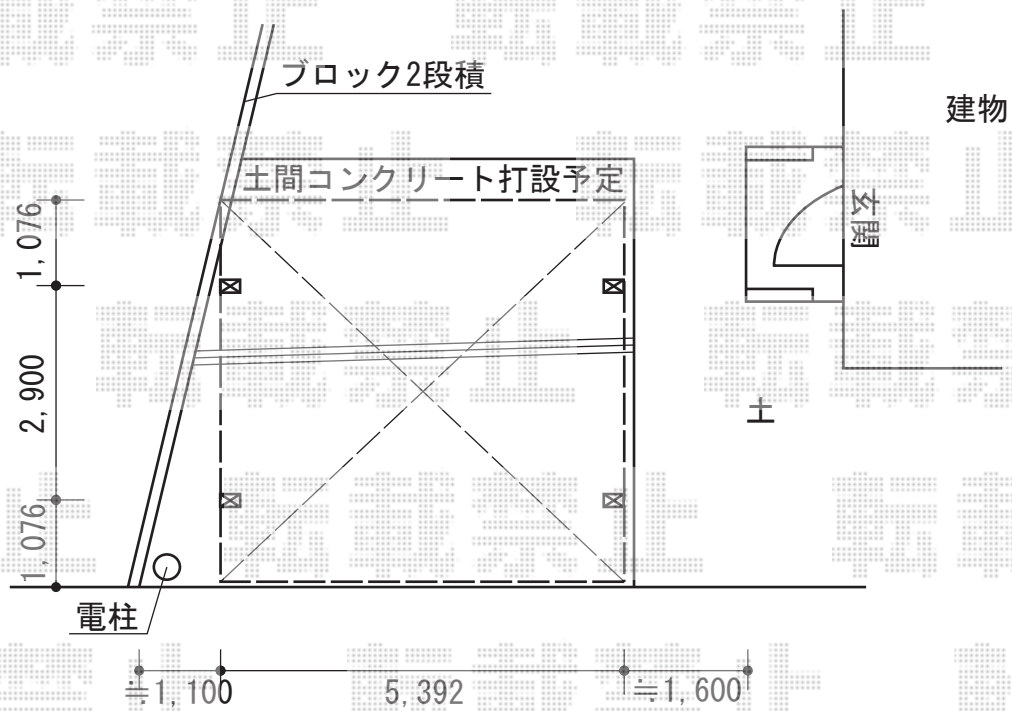

レイナツインポートグラン 積雪～20cm対応

YKK AP レイナツインポートグラン 積雪～20cm対応
幅=5,392mm
奥行=5,400mm
色：プラチナステン
屋根材：熱線遮断ポリカーボネート(トーマイマット)
柱仕様：標準柱仕様(有効高 約2,000mm)

現場状況や作図制限により概略図の内容と多少の違いが生じることがございます。
施工時は、現場優先とさせて頂きたく思いますので、お立会い頂き、
最終のご指示のほど、何卒、宜しくお願い致します。