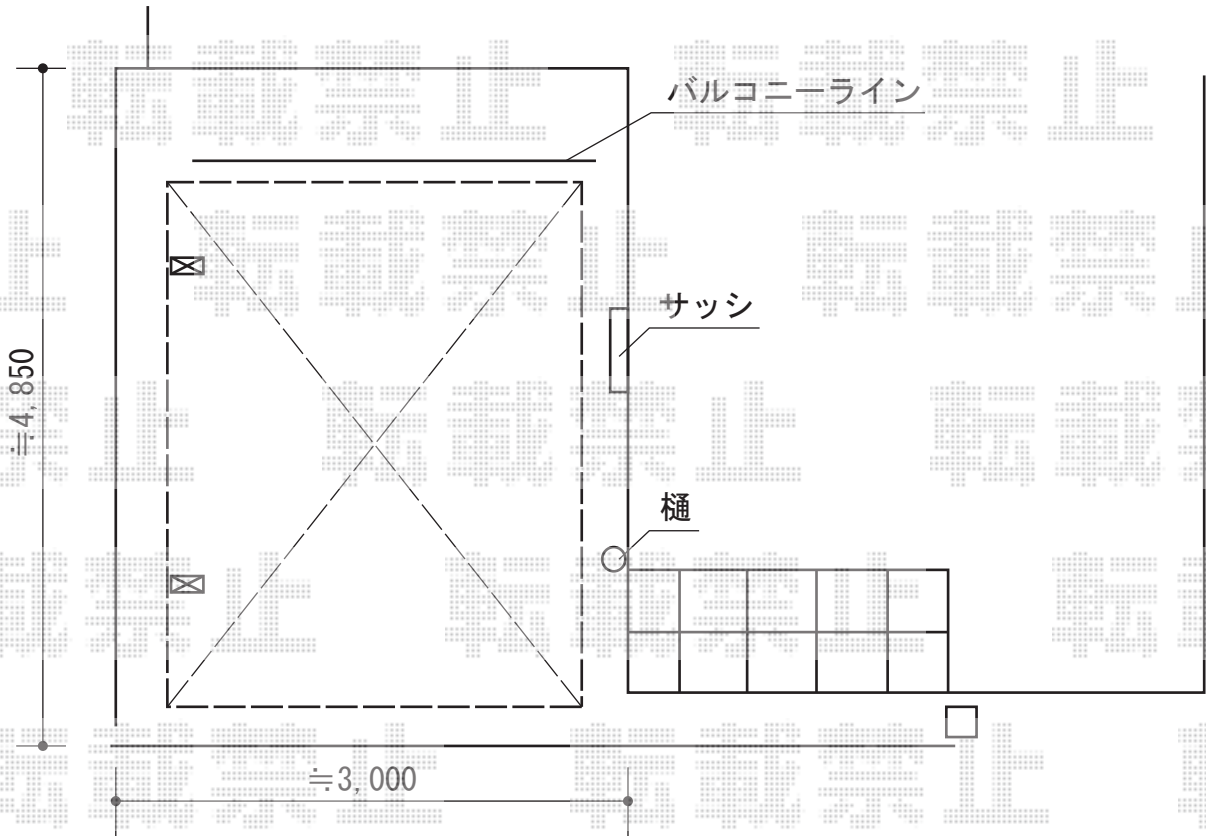

レイナポートグラン 積雪～20cm対応

YKK AP レイナポートグラン積雪～20cm対応  
幅=2,700mm  
奥行=5,052mm  
色：ホワイト  
屋根材：ポリカーボネート（アースブルー）  
柱仕様：ハイルーフ柱仕様（有効高 約2,350mm）

現場状況や作図制限により概略図の内容と多少の違いが生じることがございます。  
施工時は、現場優先とさせて頂きたく思いますので、お立会い頂き、  
最終のご指示のほど、何卒、宜しくお願い致します。