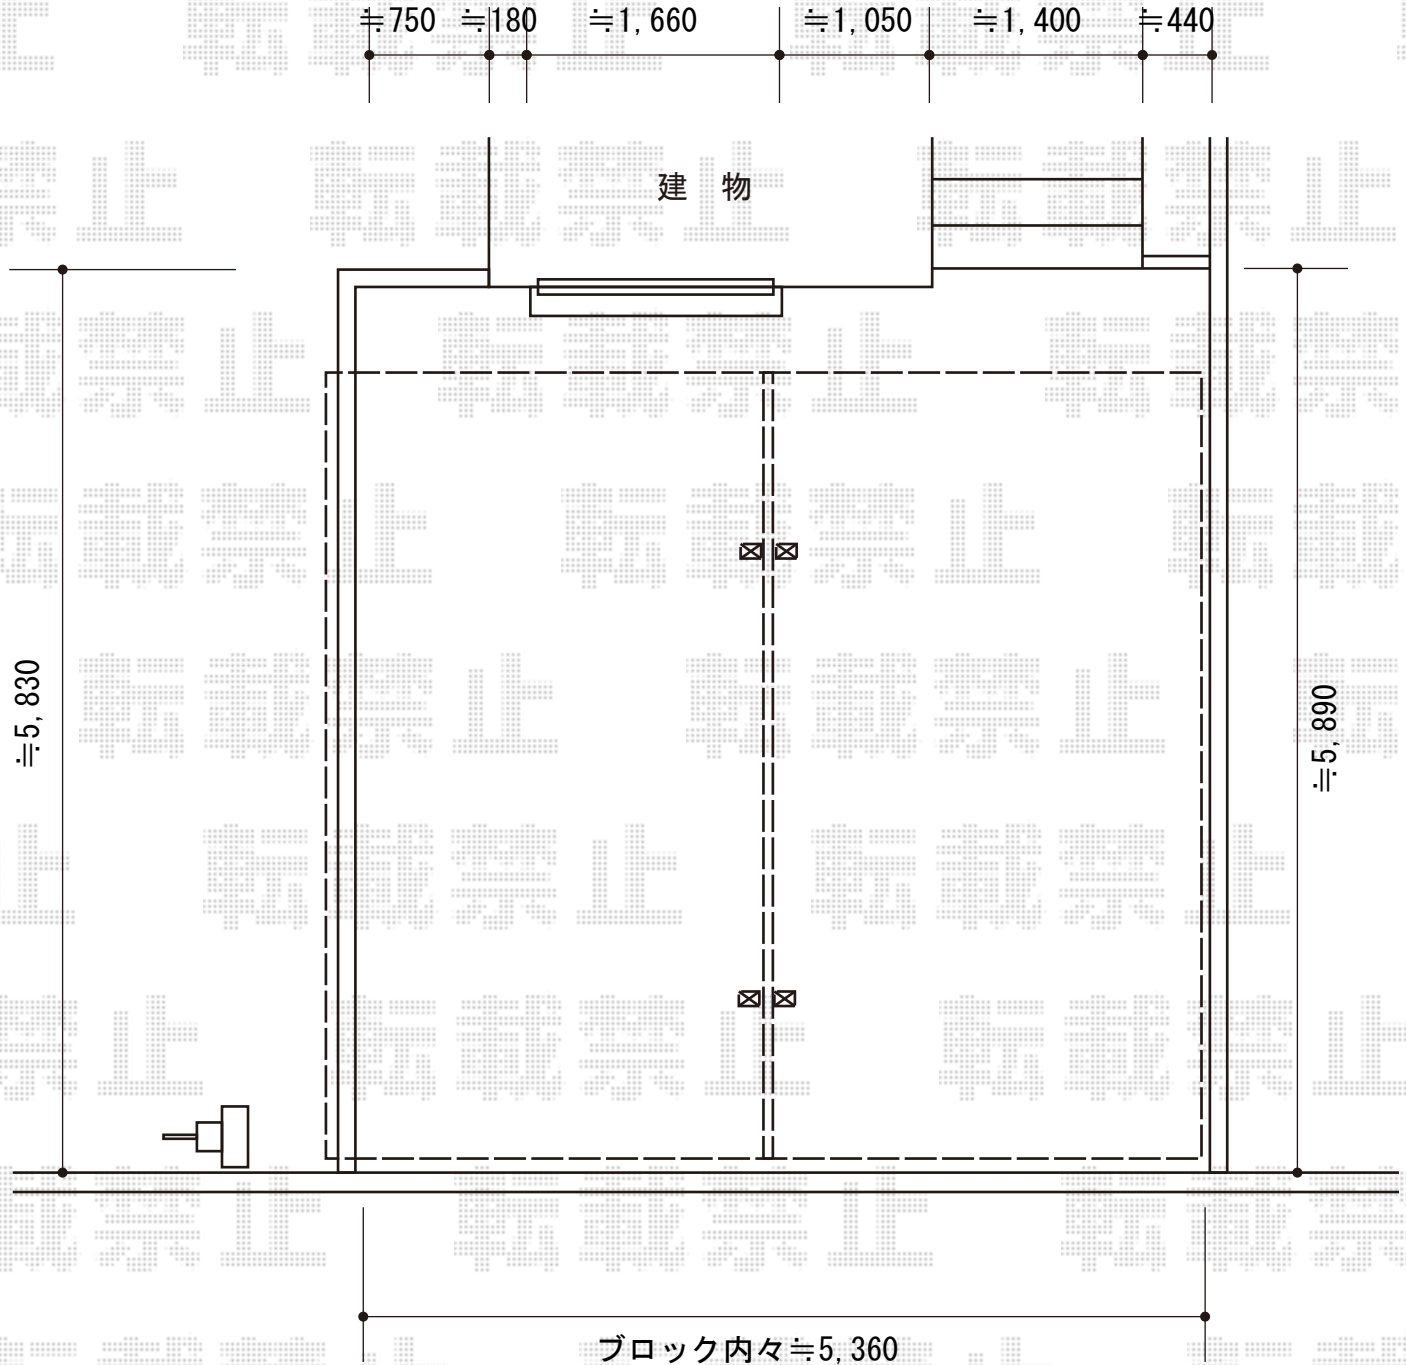

カーポート 施工概略図

YKK AP レイナポートグラン Y合掌 27+27 積雪~20cm対応
 幅= 5,417mm (27+27)
 奥行= 5,400mm
 色: プラチナステン
 屋根材: 熱線遮断ポリカーボネート (アースブルーマット調)
 柱仕様: ハイルフ柱仕様 (有効高 約2,355mm)

YKK AP 水平式物干し(カーポート柱用)2本入り
 色: プラチナステン

担当者	宅島
-----	----