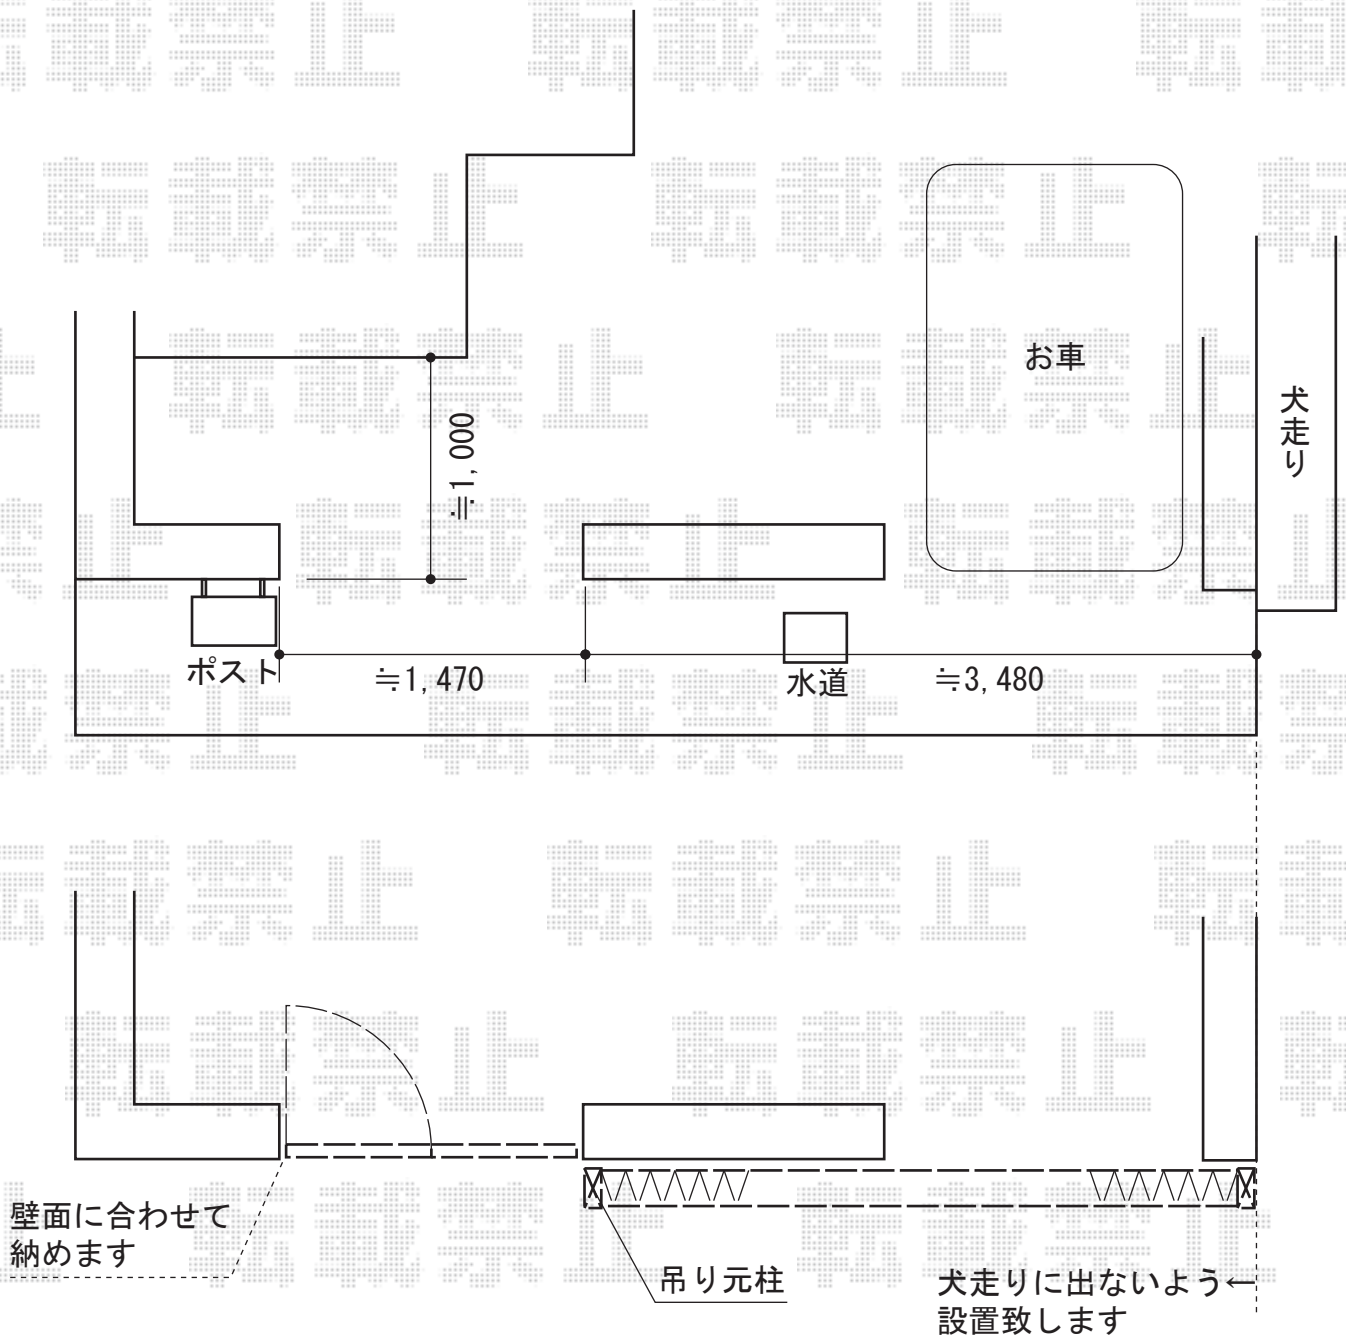

# カーゲート・門扉

新日軽 ディズニー門扉プーさんA型 親子開き 角門柱式  
扉1枚 (W×H) = (400mm・800mm×1,200mm)  
色：ブラック  
錠：ZCK型錠  
開き：内開き

TOEX アルシャインII M型 Aタイプ ノンレール 片開き  
開口幅= 3,808mm  
全幅= 3,692mm  
たたみ幅= 597mm  
高さ= 1,250mm  
色：ブラック  
キャスター数：3箇所  
落棒数：3本

現場状況や作図制限により概略図の内容と多少の違いが生じることがございます。  
施工時は、現場優先とさせて頂きたく思いますので、お立会い頂き、  
最終のご指示のほど、何卒、宜しくお願い致します。

EX-SHOP  
HTTP://WWW.EX-SHOP.NET

担当：西村

全ての著作権は、エクスショップに帰属します。当社とのお取引目的外の使用・複製・転載禁止となっております。