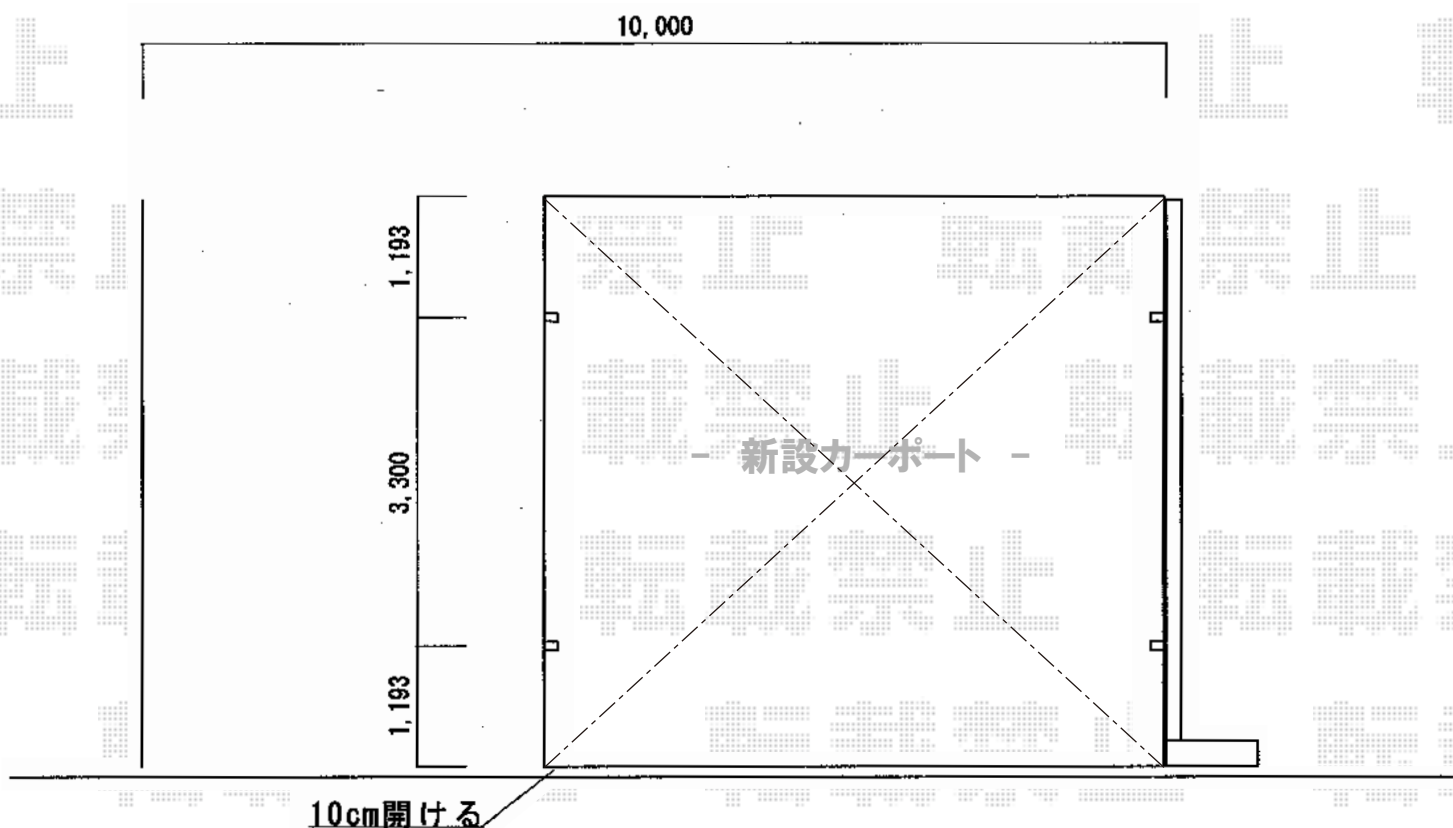

カーブポートシグマIII ワイド 積雪~20cm対応

トステム カーブポートシグマIII ワイド 積雪~20cm対応
幅=6,060mm
奥行=5,686mm
色：シャイングレー
屋根材：熱線吸収ポリカーボネート（ライトブルーマット調）
柱仕様：ロング柱23仕様（有効高 約2,300mm）

現場状況や作図制限により概略図の内容と多少の違いが生じることがございます。
施工時は、現場優先とさせて頂きたく思いますので、お立会い頂き、
最終のご指示のほど、何卒、宜しくお願い致します。