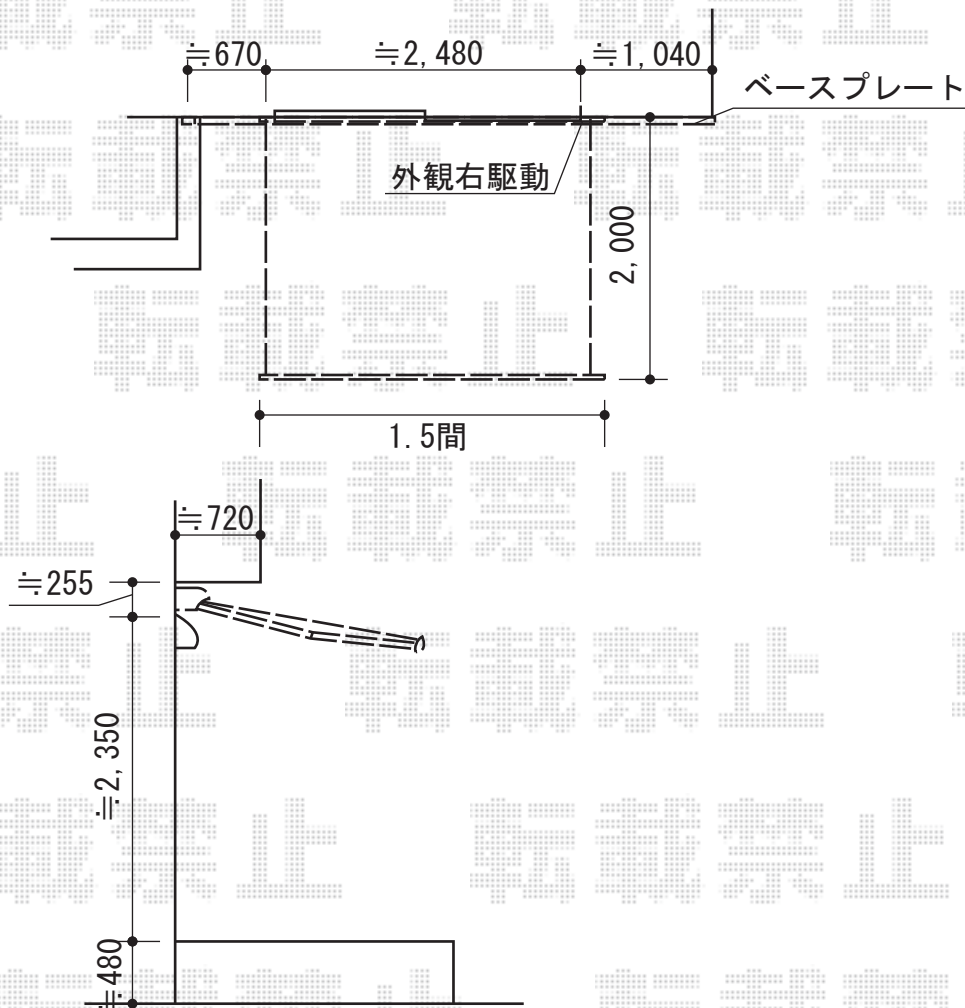

彩風C型 手動式

トステム 彩風C型 手動式
間口= 関東間1.5間 (2,730mm)
出幅= 2,000mm
本体色: ブラック
キャンバス色: アクリル (ベージュ)
駆動: 手動式/外観右駆動
クランクハンドル: 長さ1,500mm
追加部材: ベースプレート一式

現場状況や作図制限により概略図の内容と多少の違いが生じることがございます。
施工時は、現場優先とさせて頂きたく思いますので、お立会い頂き、
最終のご指示のほど、何卒、宜しくお願い致します。