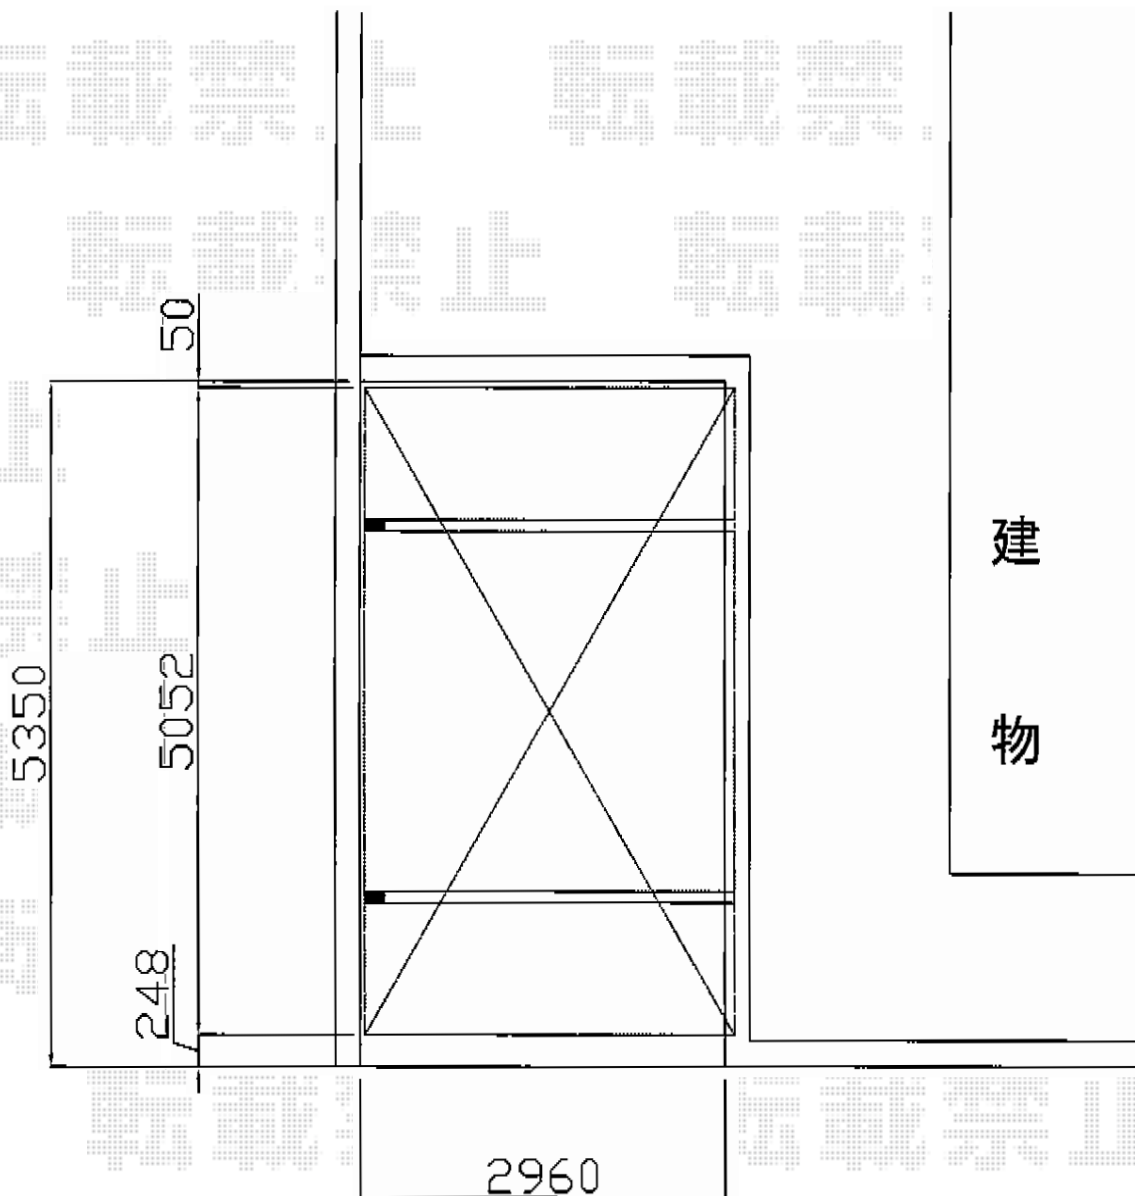

＜耐風圧カーポート＞レイナポートグランZ 積雪～20cm対応

YKK AP <耐風圧カーポート>レイナポートグランZ 積雪～20cm対応
幅= 3,000mm
奥行= 5,052mm
色： カームブラック
屋根材： 熱線遮断ポリカーボネート（アースブルーマット調）
柱仕様： 標準柱仕様（有効高 約2,000mm）

現場状況や作図制限により概略図の内容と多少の違いが生じることがございます。
施工時は、現場優先とさせていただきますので、お立会い頂き、
最終のご指示のほど、何卒、宜しくお願い致します。