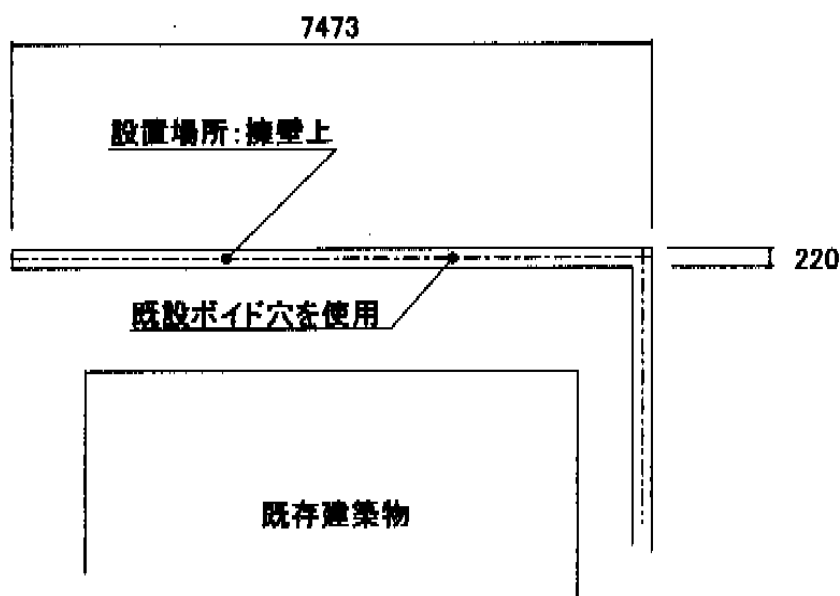

## イーネットフェンス1F型 自由柱タイプ

TOEX プリレオR3型フェンス フリーポールタイプ  
本体1枚 (W×H) = (1,979.5×800mm) × 4枚  
柱仕様: T-8×5本  
部品セットA: 5セット  
端部キャップA: 1セット  
色: シャイングレー

YKK AP イーネットフェンス1F型 自由柱タイプ  
本体1枚 (W×H) = (1,990×800mm) × 4枚  
アルミ自由柱: T80×5本  
端部キャップ: 1セット  
色: Tステン/柱色: プラチナステン

現場状況や作図制限により概略図の内容と多少の違いが生じることがございます。  
施工時は、現場優先とさせて頂きたく思いますので、お立会い頂き、  
最終のご指示のほど、何卒、宜しくお願い致します。

EX-SHOP  
HTTP://WWW.EX-SHOP.NET

担当: 山川