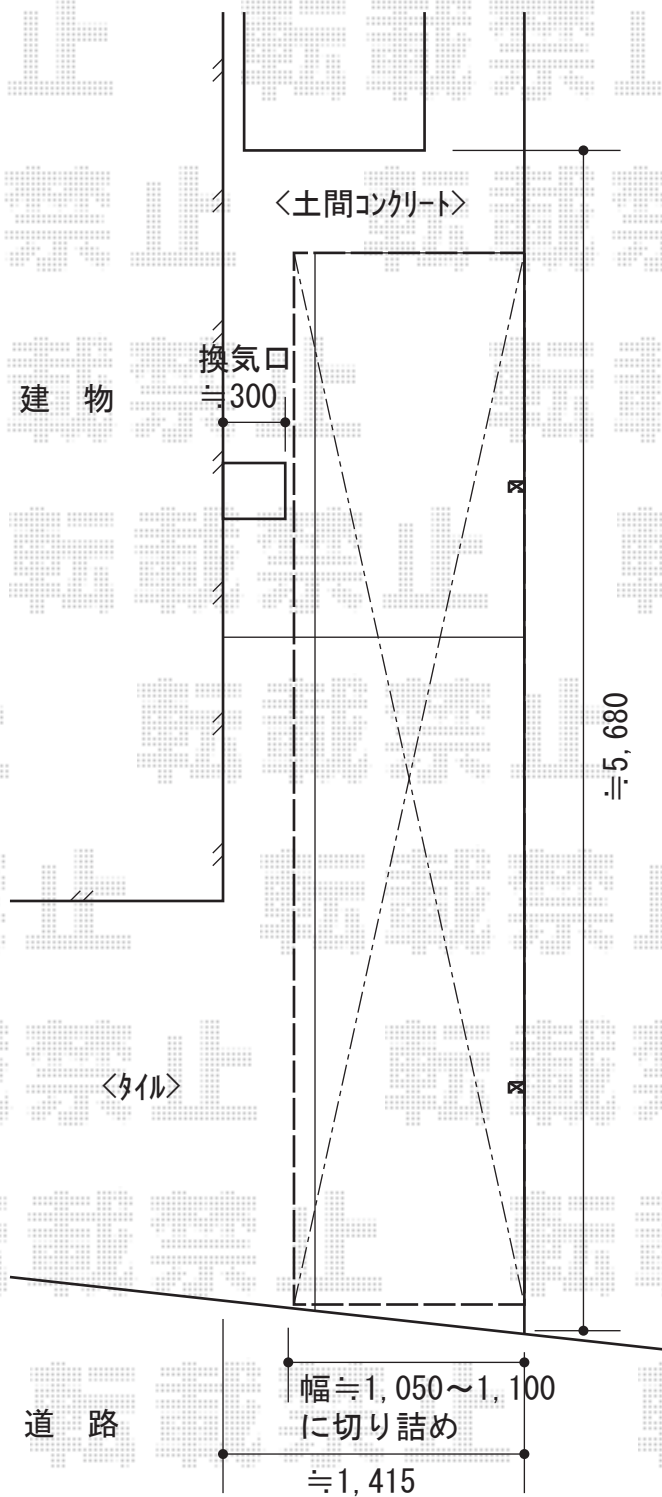

レイナポートグランミニ 積雪～20cm対応

YKK AP レイナポートグランミニ 積雪～20cm対応
幅=2,100mm
奥行=5,052mm
色：プラチナステン
屋根材：ポリカーボネート（トーマイマット）
柱仕様：標準柱仕様（有効高 約1,814mm）

現場状況や作図制限により概略図の内容と多少の違いが生じることがございます。
施工時は、現場優先とさせて頂きたく思いますので、お立会い頂き、
最終のご指示のほど、何卒、宜しくお願い致します。