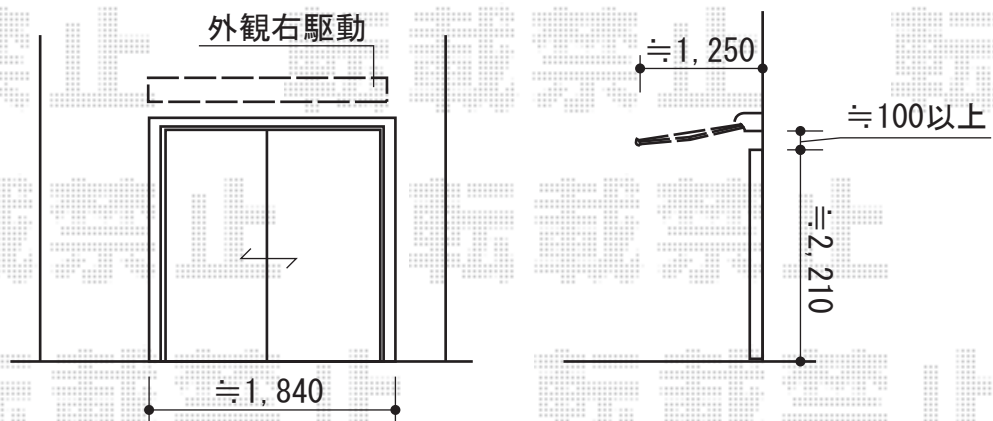

彩風S型 手動式

トステム 彩風S型 手動式
間口=関東間1.0間 (1,820mm)
出幅=1,250mm
本体色：ホワイト
キャンバス色：熱線遮断 (ベージュ)
駆動：手動式/外観右駆動
クランクハンドル：長さ1,000mm

現場状況や作図制限により概略図の内容と多少の違いが生じることがございます。
施工時は、現場優先とさせて頂きたく思いますので、お立会い頂き、
最終のご指示のほど、何卒、宜しくお願い致します。