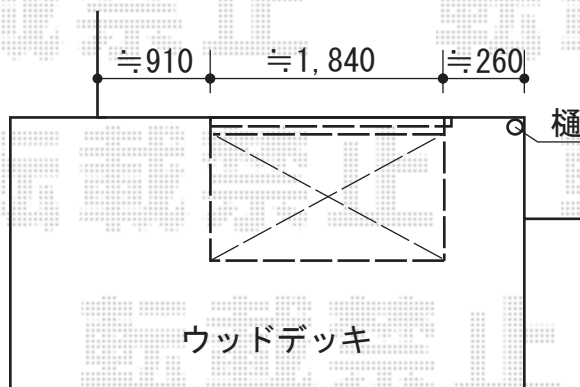

彩風S型 手動式

トステム 彩風S型 手動式
間口=関東間1.0間 (1,820mm)
出幅=1,250mm
本体色：ホワイト
キャンバス色：熱線遮断 (ベージュ)
駆動：手動式/外観右駆動
クランクハンドル：長さ1,000mm

現場状況や作図制限により概略図の内容と多少の違いが生じることがございます。
施工時は、現場優先とさせて頂きたく思いますので、お立会い頂き、
最終のご指示のほど、何卒、宜しくお願い致します。