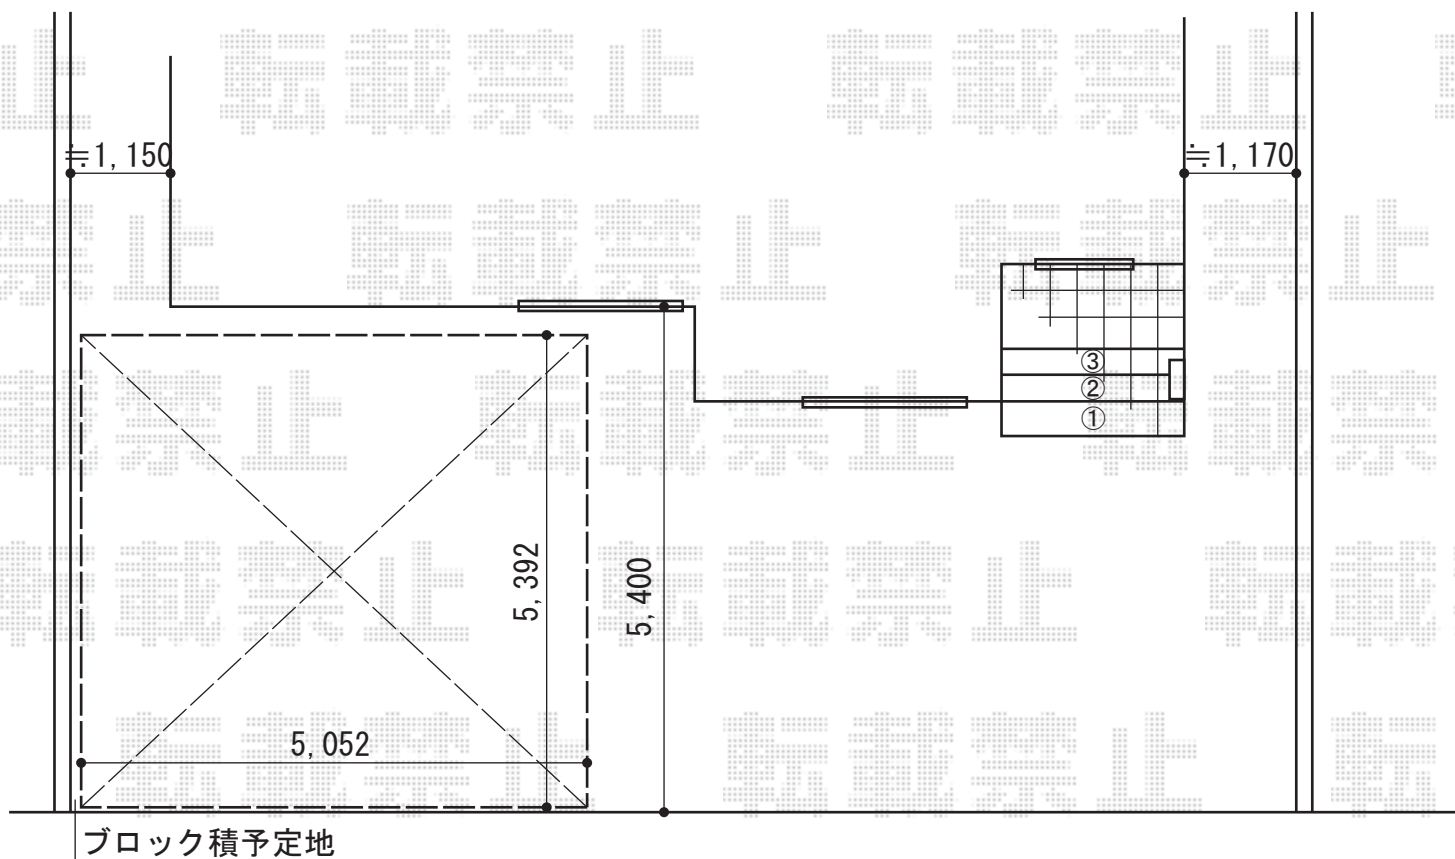

レイナツインポートグラン 積雪～20cm対応

YKK AP レイナツインポートグラン 積雪～20cm対応
幅=5,392mm
奥行=5,052mm
色：ホワイト
屋根材：熱線遮断ポリカーボネート(トーマイマット)
柱仕様：ハイルーフ柱仕様(有効高 約2,350mm)

現場状況や作図制限により概略図の内容と多少の違いが生じることがございます。
施工時は、現場優先とさせて頂きたく思いますので、お立会い頂き、
最終のご指示のほど、何卒、宜しくお願い致します。