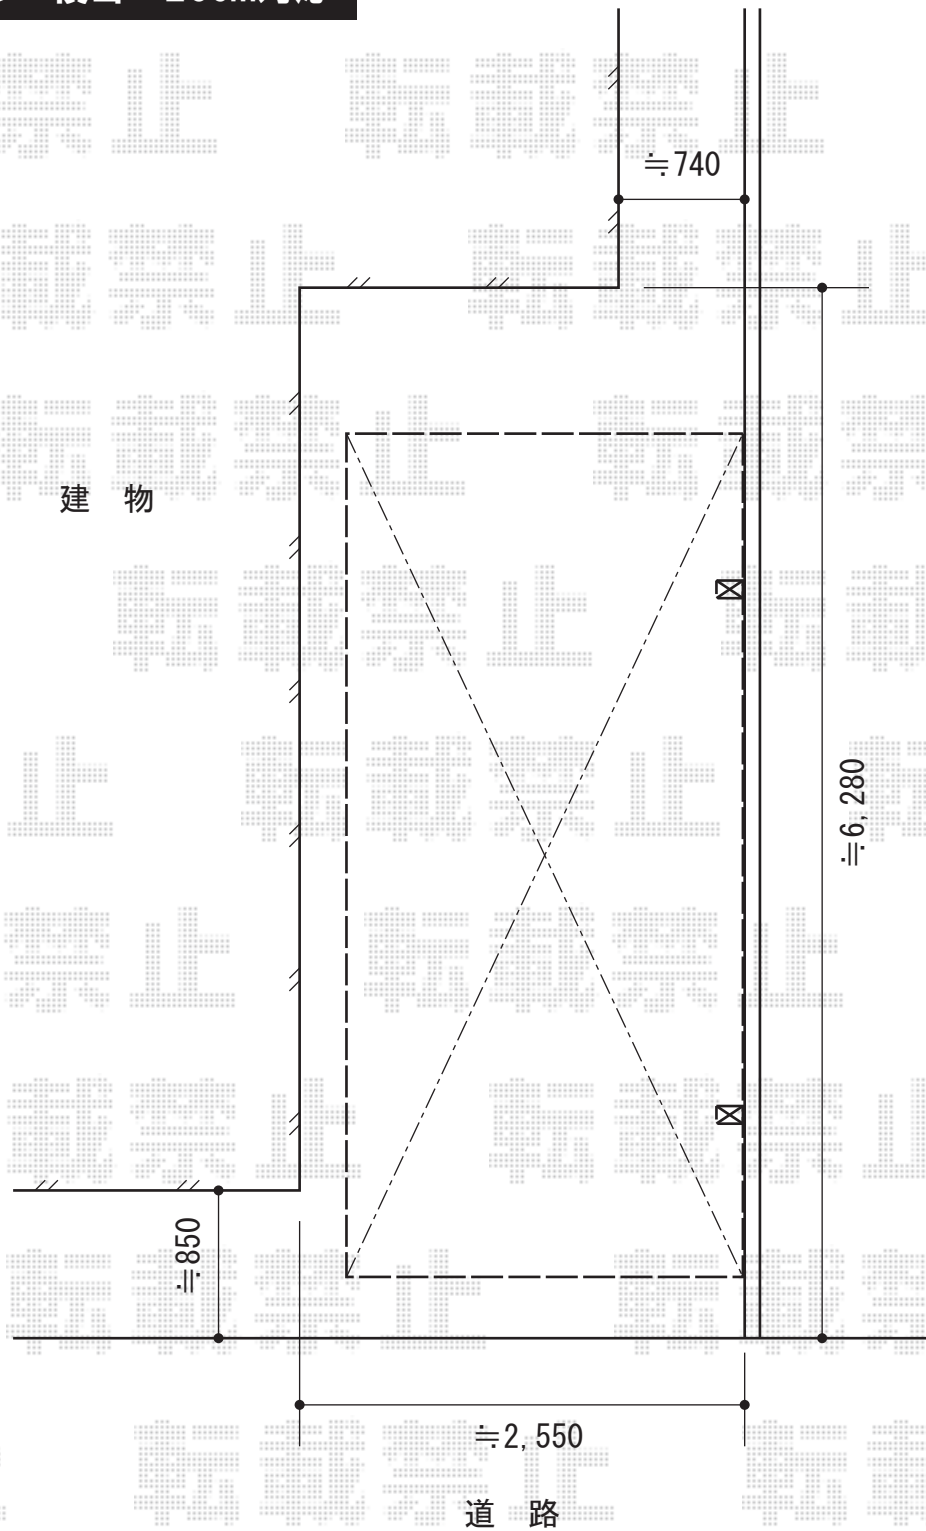

レイナポートグラン 積雪~20cm対応

YKK AP レイナポートグラン積雪~20cm対応
幅=2,400mm
奥行=5,052mm
色：プラチナステン
屋根材：ポリカーボネート（トーマイマット）
柱仕様：ハイルフ柱仕様（有効高 約2,350mm）

現場状況や作図制限により概略図の内容と多少の違いが生じることがございます。
施工時は、現場優先とさせて頂きたく思いますので、お立会い頂き、
最終のご指示のほど、何卒、宜しくお願い致します。