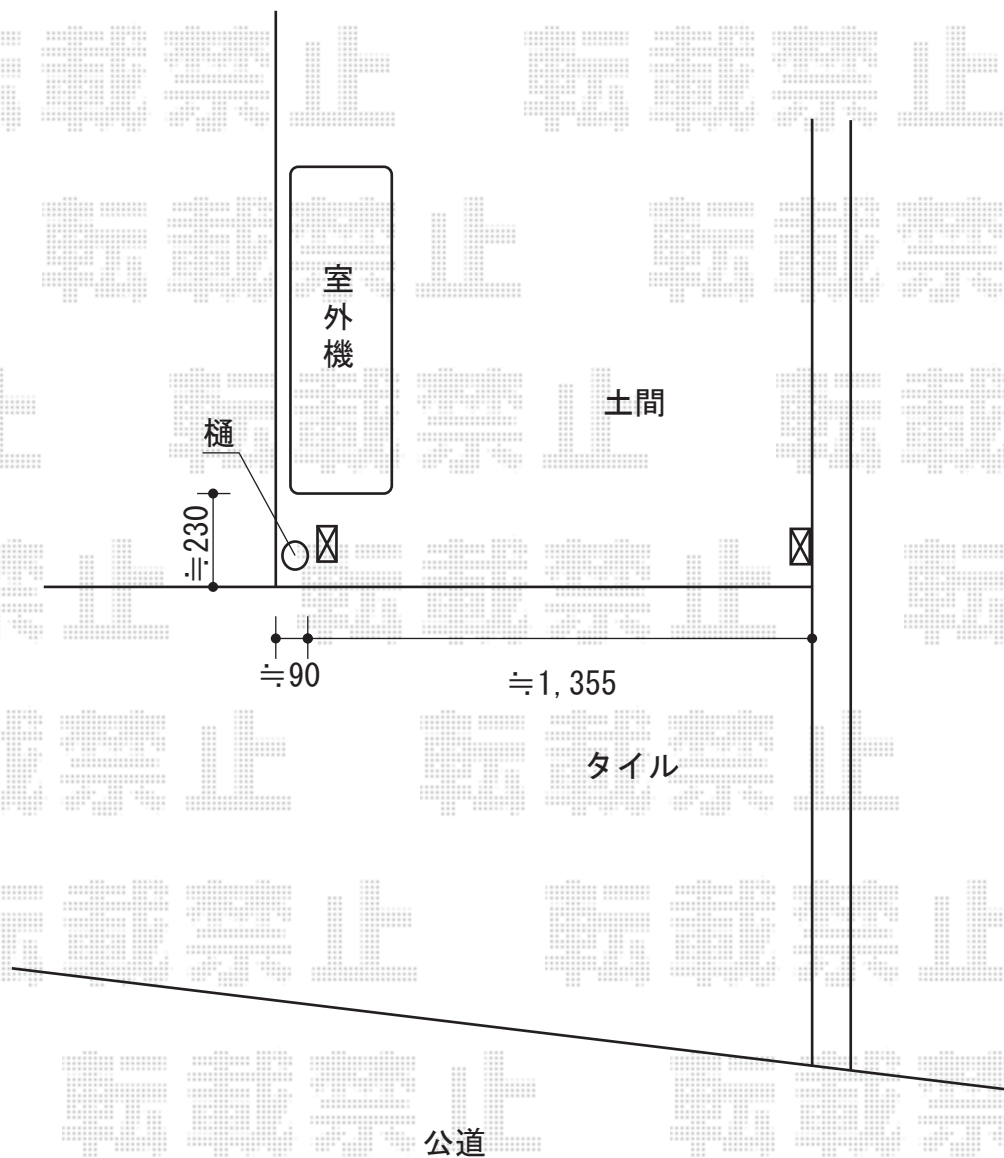

トリップゲート PA型 ノンレール 片開き 16S

Value Select トリップゲート PA型 ノンレール 片開き 16S
開口幅=1,498mm
全幅=1,598mm
たたみ幅=203mm
高さ=1,182mm
色：ステンカラー
キャスター数：1箇所
落棒数：1本
吊元柱：外観左側

現場状況や作図制限により概略図の内容と多少の違いが生じることがございます。
施工時は、現場優先とさせて頂きたく思いますので、お立会い頂き、
最終のご指示のほど、何卒、宜しくお願い致します。