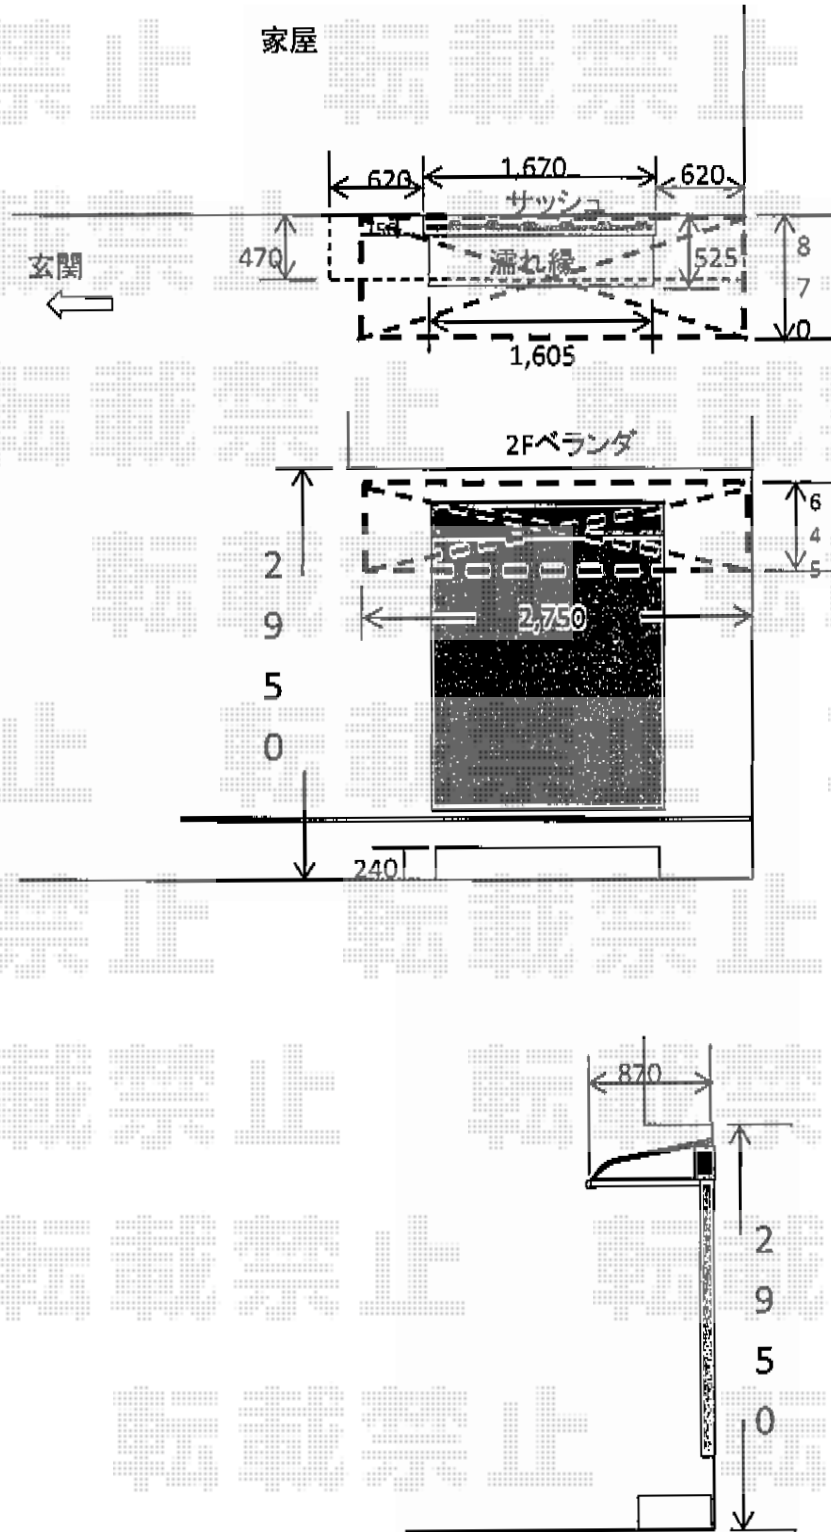

ヴェクターテラス R型 ルーフタイプ 単体 積雪~20cm対応

YKK AP ヴェクターテラス R型 ルーフタイプ 単体 積雪~20cm対応
 間口=関東間1.5間 (方杖芯々2,730mm 屋根幅2,805mm)
 出幅=3尺 (870mm)
 色: プラチナステン
 屋根材: ポリカーボネート (トーマイマット)
 柱仕様: 柱無しタイプ
 施工方法: 下止め仕様

現場状況や作図制限により概略図の内容と多少の違いが生じることがございます。
 施工時は、現場優先とさせて頂きたく思いますので、お立会い頂き、
 最終のご指示のほど、何卒、宜しくお願い致します。