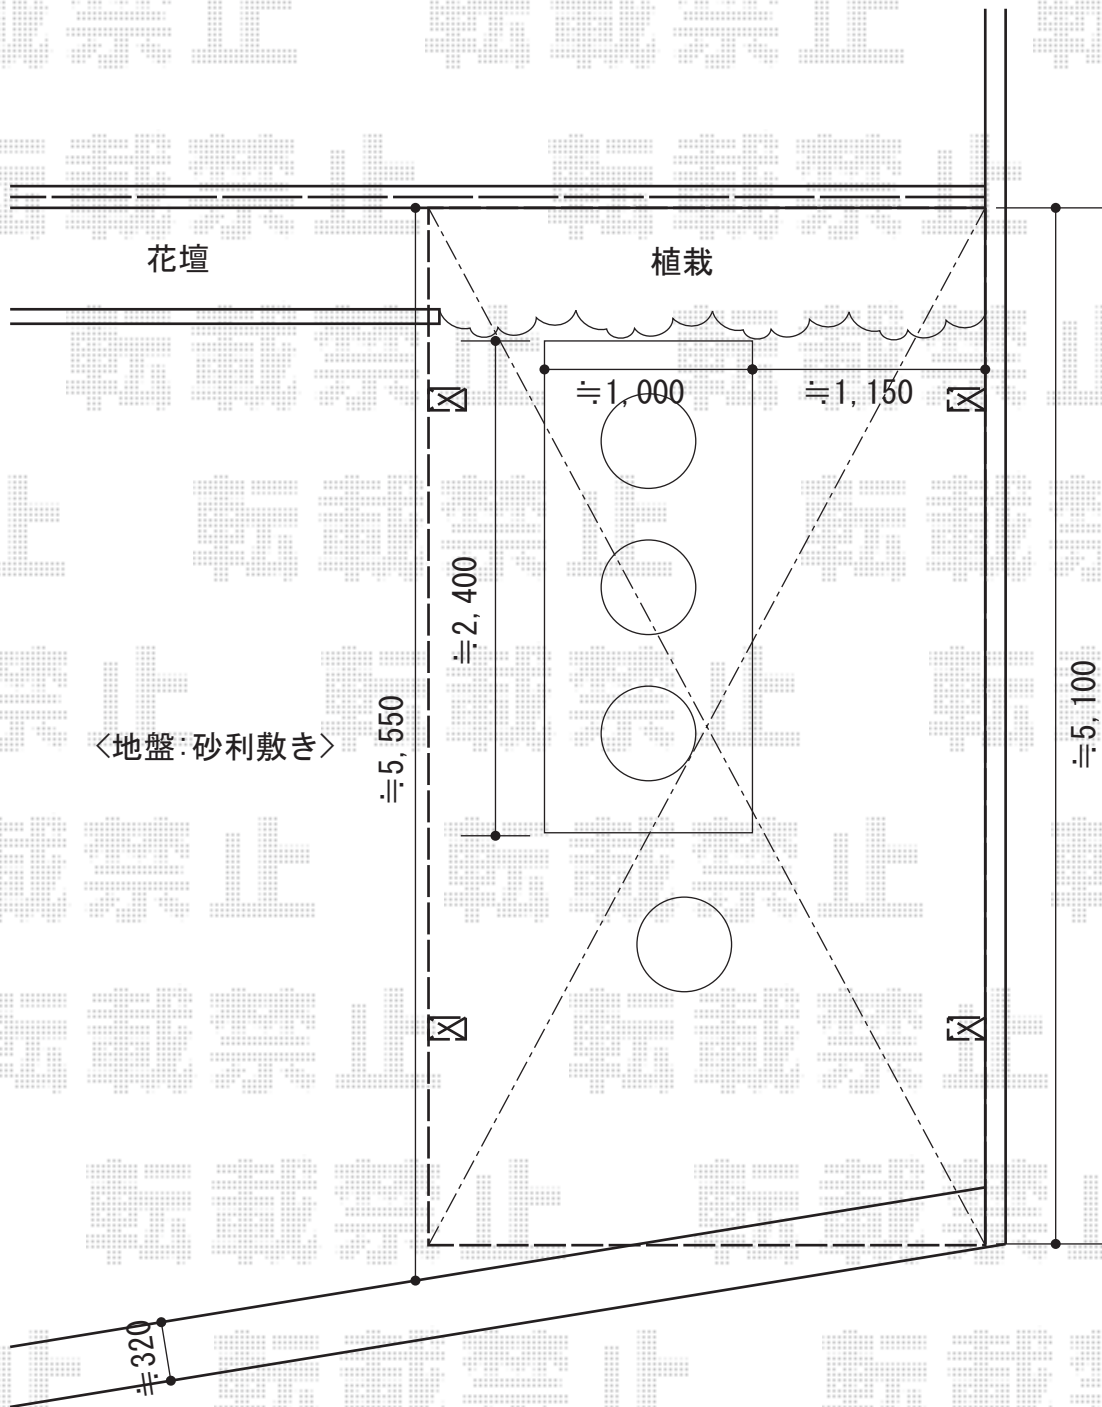

# レイナワンポートグラン 積雪～20cm対応

YKK AP レイナワンポートグラン 積雪～20cm対応

幅= 2,738mm

奥行= 5,052mm

色： カームブラック

屋根材： 熱線遮断ポリカーボネート（アースブルーマット調）

柱仕様： ハイルフ柱仕様（有効高 約2,300mm）

現場状況や作図制限により概略図の内容と多少の違いが生じることがございます。  
施工時は、現場優先とさせていただきますので、お立会い頂き、  
最終のご指示のほど、何卒、宜しくお願い致します。