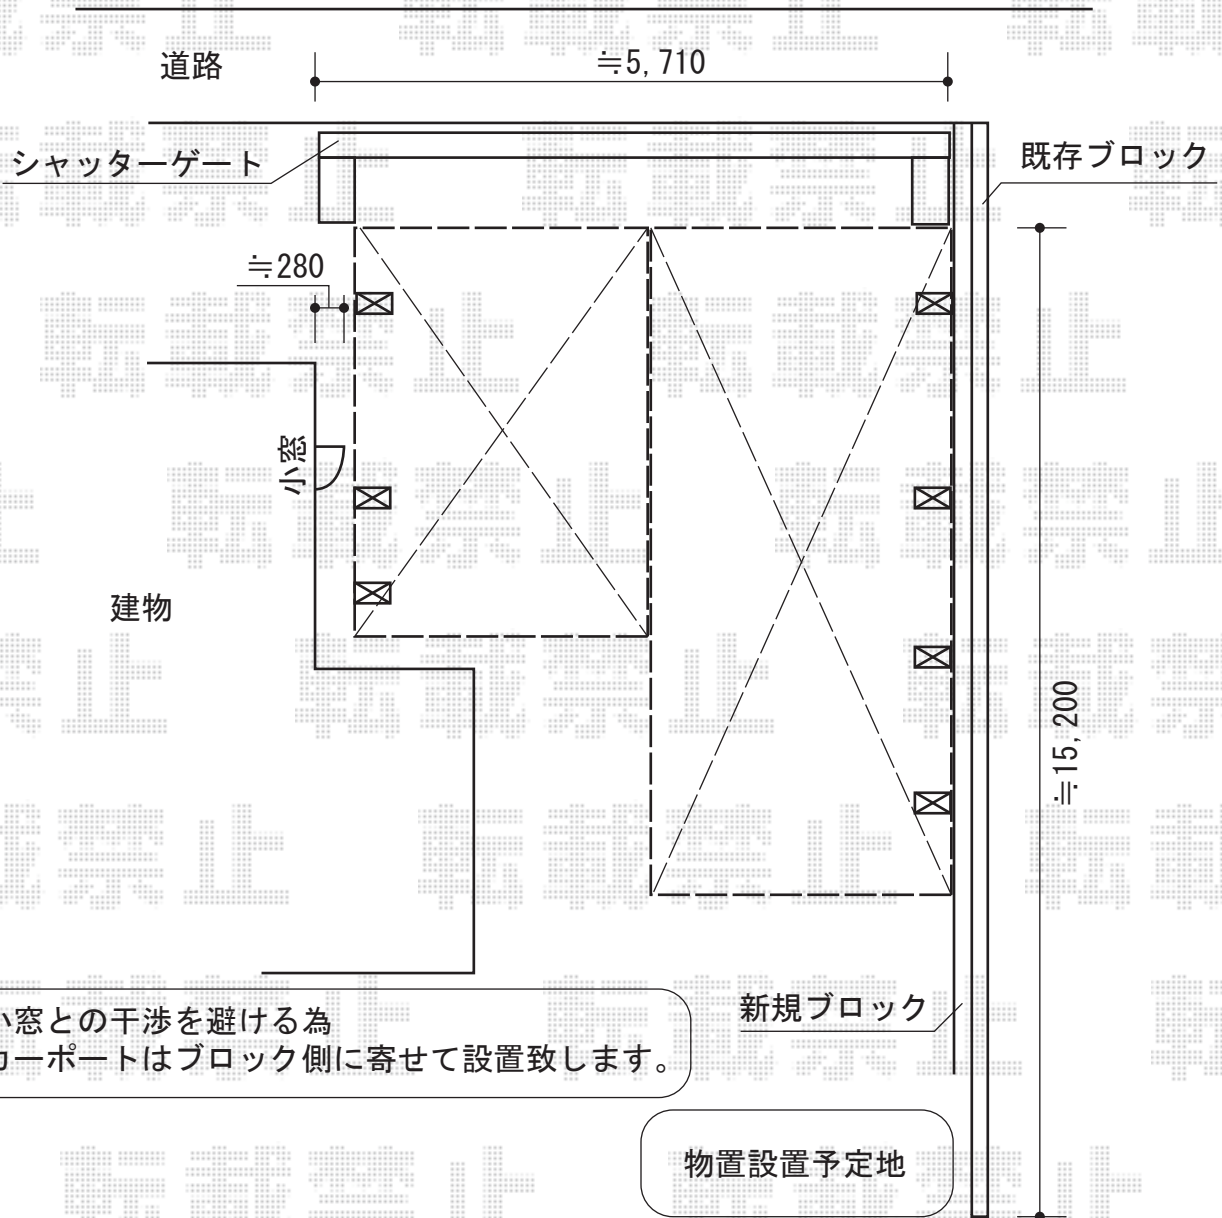

# カーポート

TOEX キューブポート 延長 積雪~20cm対応  
 幅=2,701mm  
 奥行=6,406mm  
 色：オータムブラウン  
 屋根材：ポリカーボネート（クリアマット・すりガラス調）  
 柱仕様：ロング柱25仕様（有効高 約2,500mm）  
 追加部材：M合掌用部材一式

TOEX キューブポート 縦連棟 積雪~20cm対応  
 幅=2,706mm  
 奥行=9,936mm  
 色：オータムブラウン  
 屋根材：ポリカーボネート（クリアマット・すりガラス調）  
 柱仕様：ロング柱25仕様（有効高 約2,500mm）

現場状況や作図制限により概略図の内容と多少の違いが生じることがございます。  
 施工時は、現場優先とさせて頂きたく思いますので、お立会い頂き、  
 最終のご指示のほど、何卒、宜しくお願い致します。

EX-SHOP  
[HTTP://WWW.EX-SHOP.NET](http://www.ex-shop.net)

担当：伏見