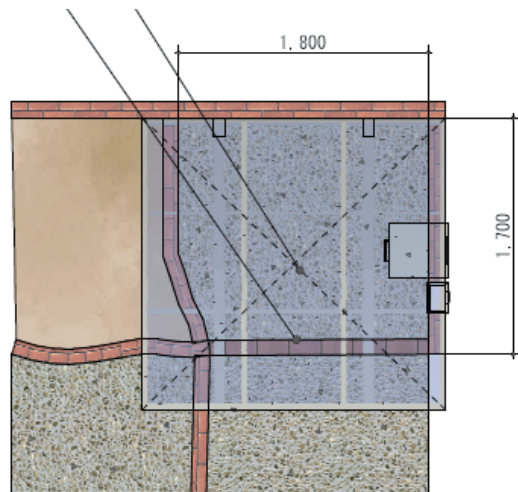

レイナポートグランミニ 積雪～20cm対応

YKK AP レイナポートグランミニ 積雪～20cm対応
幅= 2,100mm
奥行= 2,188mm
色： プラチナステン
屋根材： ポリカーボネート（トーマイマット/すりガラス調）
柱仕様： 標準柱仕様（有効高 約1,814mm）

平面図

イメージ パース

現場状況や作図制限により概略図の内容と多少の違いが生じることがございます。
施工時は、現場優先とさせて頂きたく思いますので、お立会い頂き、
最終のご指示のほど、何卒、宜しくお願い致します。