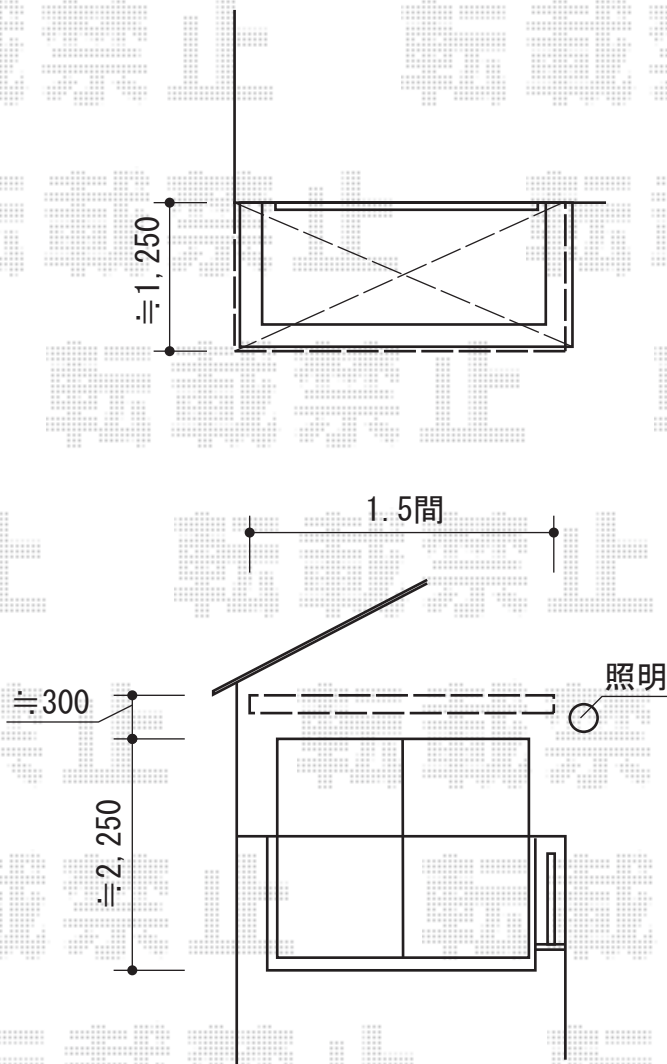

彩風S型 手動式

トステム 彩風S型 手動式

間口=関東間1.5間 (2,730mm)

出幅=1,250mm

本体色：シャイングレー

キャンバス色：ポリエステル（アイボリーホワイト）

駆動：手動式/外観右駆動

クランクハンドル：長さ1,500mm

追加部材：ベースプレート式

現場状況や作図制限により概略図の内容と多少の違いが生じることがございます。
施工時は、現場優先とさせて頂きたく思いますので、お立会い頂き、
最終のご指示のほど、何卒、宜しくお願い致します。

EX-SHOP
HTTP://WWW.EX-SHOP.NET

担当：栞田